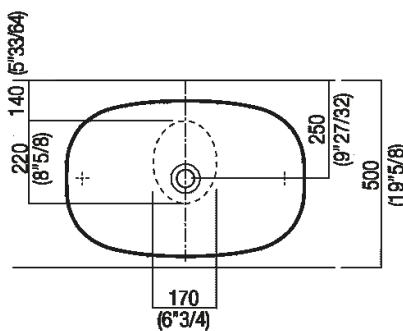

Finiture

-  White
-  White/dark grey
-  White/light grey

Materiali

-  Cristalplant® biobased

Altezza:	17 cm	6" 11/16 inches
Lunghezza:	64 cm	25" 13/64 inches
Peso:	9 kg	20 lbs
Profondità :	42 cm	16" 17/32 inches
Confezione:	52 x 75 x 32 cm	20" 1/2 x 29" 1/2 x 12" 5/8 inches
Peso della confezione:	14 kg	31 lbs

Scarico per sifone a bottiglia
Drain for bottle trap

*h.consigliata / advised h.

Installation notes: on casing H 40 cm Lato

Scarico per sifone a bottiglia
Drain for bottle trap

*h.consigliata / advised h.

Installation notes: on casing H 20 cm Lato

Scarico per sifone a bottiglia
Drain for bottle trap

*h.consigliata / advised h.

Holes for countertop washbasins and top mounted taps for top

PIANO cm 50 / COUNTERTOP cm 50

Posizione standard per rubinetto su piano
Standard position for top mounted tap

Posizione standard per rubinetto a parete
Standard position for wall mounted tap

Posizione speciale per rubinetto Sen a parete e Square con bocca curva
Special position for wall mounted tap Sen and Square white curved spout