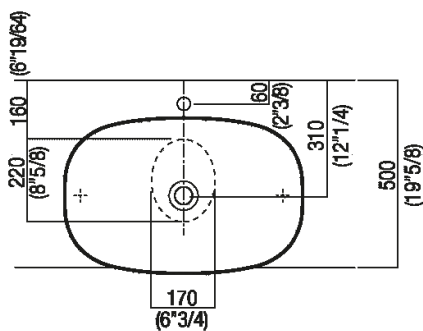

Finiture

-  White
-  White/dark grey
-  White/light grey

Materiali

-  Cristalplant® biobased

Altezza:	17 cm	6" 11/16 inches
Lunghezza:	64 cm	25" 13/64 inches
Peso:	9 kg	20 lbs
Profondità :	42 cm	16" 17/32 inches
Confezione:	52 x 75 x 32 cm	20" 1/2 x 29" 1/2 x 12" 5/8 inches
Peso della confezione:	14 kg	31 lbs

Scarico per sifone a bottiglia
Drain for bottle trap

*h.consigliata / advised h.

Installation notes: on casing H 40 cm Lato

Scarico per sifone a bottiglia
Drain for bottle trap

*h.consigliata / advised h.

Installation notes: on casing H 20 cm Lato

Scarico per sifone a bottiglia
Drain for bottle trap

*h.consigliata / advised h.

Holes for countertop washbasins and top mounted taps for top

PIANO cm 50 / COUNTERTOP cm 50

Posizione standard per rubinetto su piano
Standard position for top mounted tap

Posizione standard per rubinetto a parete
Standard position for wall mounted tap

Posizione speciale per rubinetto Sen a parete e Square con bocca curva
Special position for wall mounted tap Sen and Square white curved spout