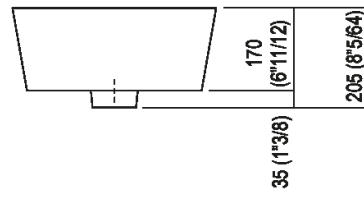

Finiture

-  White
-  White/dark grey
-  White/light grey

Materiali

-  Cristalplant® biobased

Altezza:	17 cm	6" 11/16 inches
Lunghezza:	64 cm	25" 13/64 inches
Peso:	9 kg	20 lbs
Profondità :	42 cm	16" 17/32 inches
Confezione:	52 x 75 x 32 cm	20" 1/2 x 29" 1/2 x 12" 5/8 inches
Peso della confezione:	14 kg	31 lbs

Main dimensions

Installation notes: on self-bearing countertop

Scarico per sifone a bottiglia e ad incasso
 Drain for bottle trap and concealed waste trap

*h.consigliata / advised h.

Installation notes: on countertop to be resede on cabinet