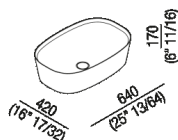

Washbasin
ACER0701

Benedini Associati, 2018

Over countertop washbasin in Cristalplant®
biobased.