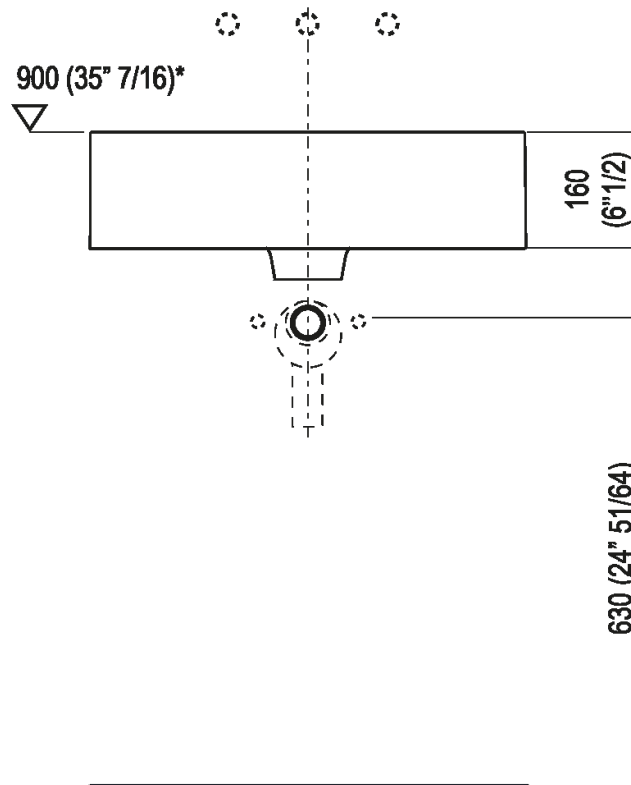

Altezza:	16 cm	6" 19/64 inches
Lunghezza:	60 cm	23" 5/8 inches
Peso:	16 kg	35 lbs
Profondità :	47 cm	18" 1/2 inches
Confezione:	56 x 72 x 30 cm	22" x 28" 3/8 x 11" 3/4 inches
Peso della confezione:	19 kg	42 lbs

Finiture

Bianco

Bianco/grigio scuro

Bianco/grigio chiaro

Materiali

Cristalplant® biobased

Dimensioni principali

Quote di montaggio

Scarico per sifone a bottiglia
Drain for bottle trap

*h.consigliata / advised h.

Quote di montaggio

Scarico per sifone ad incasso
Drain for concealed waste trap

*h.consigliata / advised h.