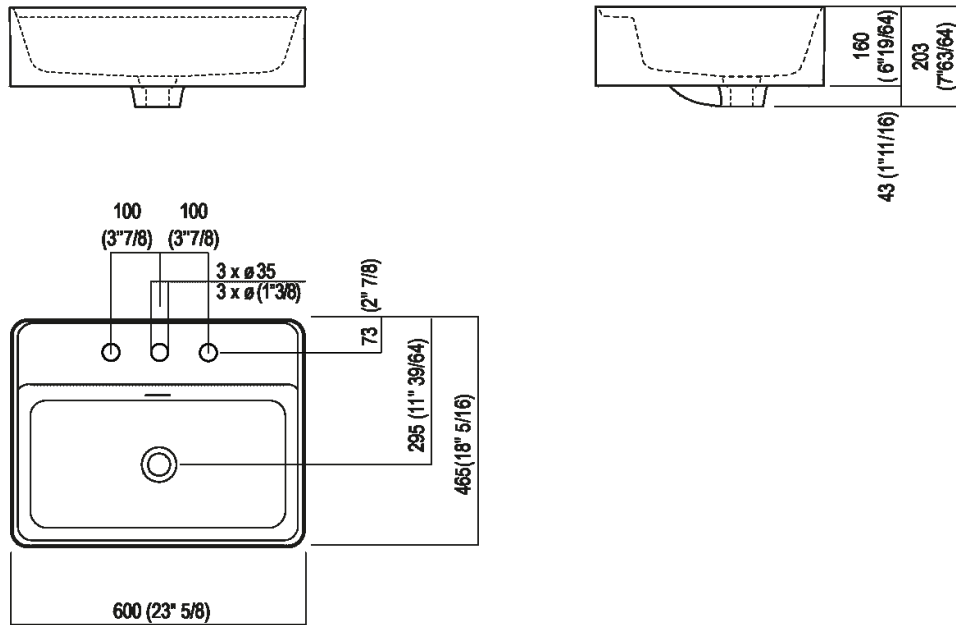

Altezza:	16 cm	6" 19/64 inches
Lunghezza:	60 cm	23" 5/8 inches
Peso:	16 kg	35 lbs
Profondità :	47 cm	18" 1/2 inches
Confezione:	56 x 72 x 30 cm	22" x 28" 3/8 x 11" 3/4 inches
Peso della confezione:	19 kg	42 lbs

Finiture

Bianco

Bianco/grigio scuro

Bianco/grigio chiaro

Materiali

Cristalplant® biobased

Dimensioni principali

Quote di montaggio

Scarico per sifone a bottiglia
Drain for bottle trap

*h.consigliata / advised h.

Quote di montaggio

Scarico per sifone ad incasso
Drain for concealed waste trap

*h.consigliata / advised h.