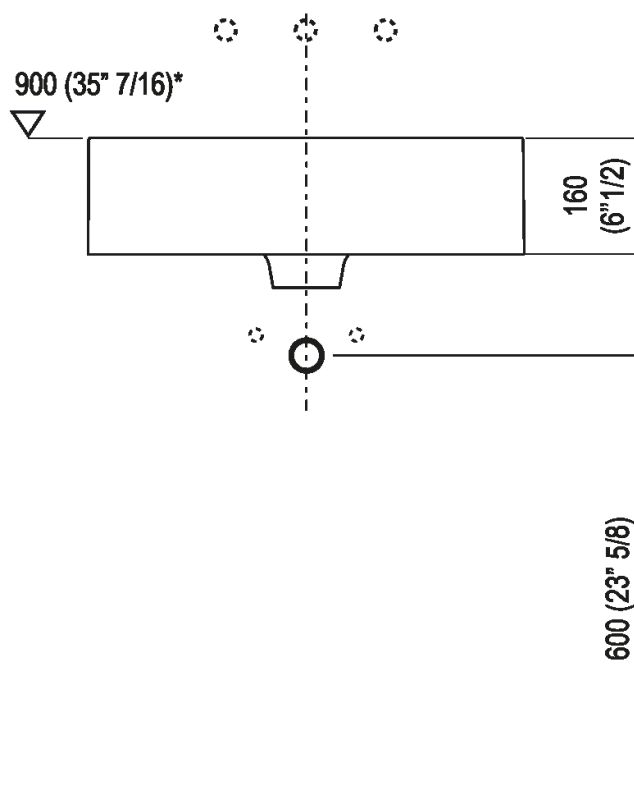

Altezza:	16 cm	6" 19/64 inches
Lunghezza:	60 cm	23" 5/8 inches
Peso:	16 kg	35 lbs
Profondità :	47 cm	18" 1/2 inches
Confezione:	56 x 72 x 30 cm	22" x 28" 3/8 x 11" 3/4 inches
Peso della confezione:	19 kg	42 lbs

Finiture

Bianco

Bianco/grigio scuro

Bianco/grigio chiaro

Materiali

Cristalplant® biobased

Dimensioni principali

Quote di montaggio

Scarico per sifone a bottiglia
Drain for bottle trap

*h.consigliata / advised h.

Quote di montaggio

Scarico per sifone ad incasso
Drain for concealed waste trap

*h.consigliata / advised h.