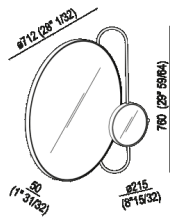

Revolving Moon  
 ASPE039E

Studiopepe, 2018

Specchio tondo da parete con ingranditore.

**Finiture**

Verniciato nero opaco

**Materiali**

MDF

Specchio tondo da parete, con ingranditore orientabile e regolabile in altezza montato su barra metallica laterale. Struttura in MDF verniciato nero. Kit di fissaggio compreso. Lo specchio è fissato a parete con viti e tasselli ad espansione. Fattore di ingrandimento 2.

Altezza:	76 cm	29" 7/8 inches
Diametro:	70 cm	27" 9/16 inches