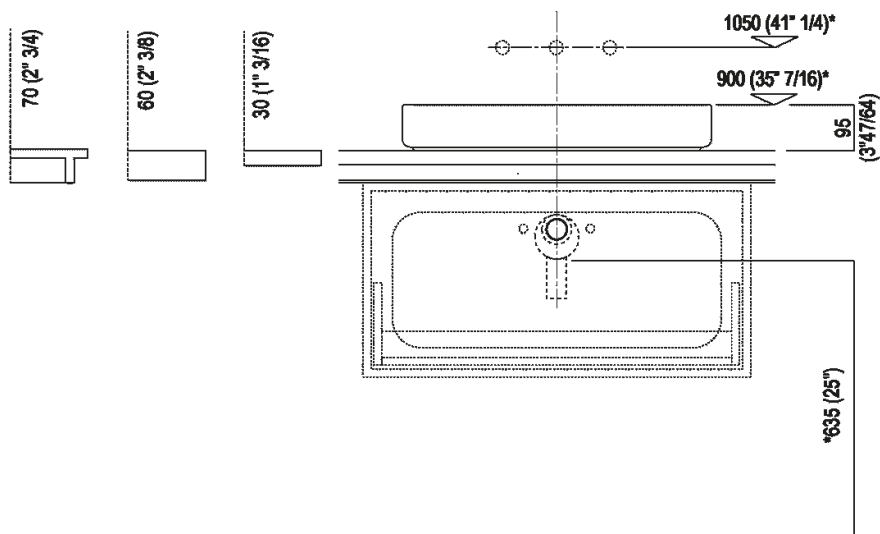

Altezza:	9.5 cm	3" 47/64 inches
Lunghezza:	64 cm	25" 13/64 inches
Peso:	18 kg	40 lbs
Profondità :	42 cm	16" 17/32 inches
Confezione:	52 x 74 x 15 cm	20" 4/8 x 29" 1/8 x 5" 7/8 inches
Peso della confezione:	25 kg	55 lbs

Main dimensions

Installation notes

Scarico per sifone ad incasso e a bottiglia
Drain for concealed waste trap and bottle trap

*h.consigliata / advised h.

Installation notes: on countertop to be resede on cabinets

*h.consigliata / advised h.

Installation notes: on casing H 40 cm Lato

Scarico per sifone a bottiglia
Drain for bottle trap

*h.consigliata / advised h.

Installation notes: on casing H 20 cm Lato

Scarico per sifone a bottiglia
Drain for bottle trap

PIANO cm 50 / COUNTERTOP cm 50

Posizione standard per rubinetto su piano
 Standard position for top mounted tap

Posizione standard per rubinetto a parete
 Standard position for wall mounted tap

Posizione speciale per rubinetto Sen a parete e Square con bocca curva
 Special position for wall mounted tap Sen and Square white curved spout