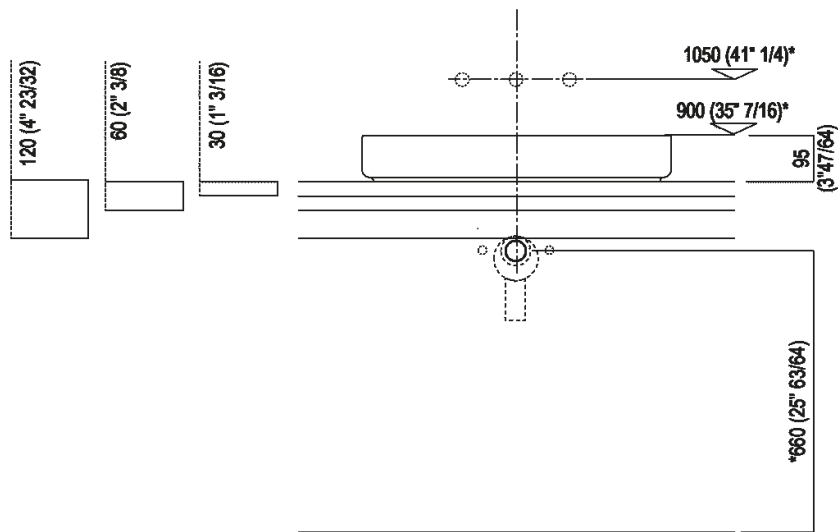

Installation notes: on self-bearing countertop

Scarico per sifone a bottiglia e ad incasso
Drain for bottle trap and concealed waste trap

*h.consigliata / advised h.