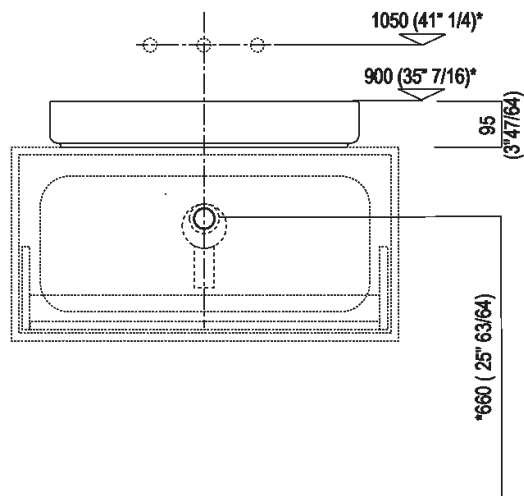

Altezza:	9.5 cm	3" 47/64 inches
Lunghezza:	64 cm	25" 13/64 inches
Peso:	18 kg	40 lbs
Profondità :	42 cm	16" 17/32 inches
Confezione:	52 x 74 x 15 cm	20" 4/8 x 29" 1/8 x 5" 7/8 inches
Peso della confezione:	25 kg	55 lbs

Scarico per sifone a bottiglia
 Drain for bottle trap

*h.consigliata / advised h.

Installation notes: on self-bearing countertop

Scarico per sifone a bottiglia e ad incasso
 Drain for bottle trap and concealed waste trap

*h.consigliata / advised h.

Installation notes: on casing H 40 cm Lato

Scarico per sifone a bottiglia
Drain for bottle trap

*h.consigliata / advised h.

Installation notes: on casing H 20 cm Lato

Scarico per sifone a bottiglia
Drain for bottle trap

PIANO cm 50 / COUNTERTOP cm 50

Posizione standard per rubinetto su piano
 Standard position for top mounted tap

Posizione standard per rubinetto a parete
 Standard position for wall mounted tap

Posizione speciale per rubinetto Sen a parete e Square con bocca curva
 Special position for wall mounted tap Sen and Square white curved spout