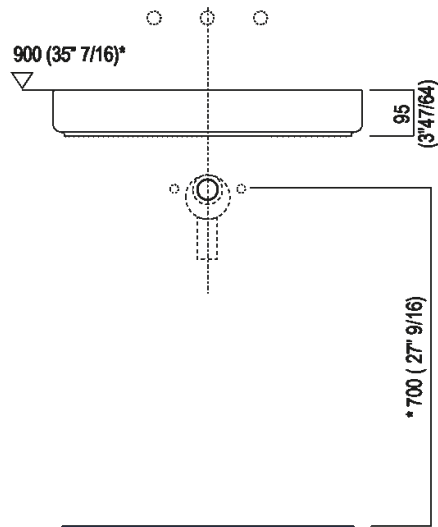

Altezza:	9.5 cm	3" 47/64 inches
Lunghezza:	64 cm	25" 13/64 inches
Peso:	18 kg	40 lbs
Profondità :	42 cm	16" 17/32 inches
Confezione:	52 x 74 x 15 cm	20" 4/8 x 29" 1/8 x 5" 7/8 inches
Peso della confezione:	25 kg	55 lbs

Main dimensions

Installation notes

Scarico per sifone ad incasso e a bottiglia
Drain for concealed waste trap and bottle trap

*h.consigliata / advised h.

Installation notes: on countertop to be resede on cabinets

*h.consigliata / advised h.

Installation notes: on casing H 40 cm Lato

Scarico per sifone a bottiglia
Drain for bottle trap

*h.consigliata / advised h.

Installation notes: on casing H 20 cm Lato

Scarico per sifone a bottiglia
Drain for bottle trap

PIANO cm 50 / COUNTERTOP cm 50

Posizione standard per rubinetto su piano
 Standard position for top mounted tap

Posizione standard per rubinetto a parete
 Standard position for wall mounted tap

Posizione speciale per rubinetto Sen a parete e Square con bocca curva
 Special position for wall mounted tap Sen and Square white curved spout