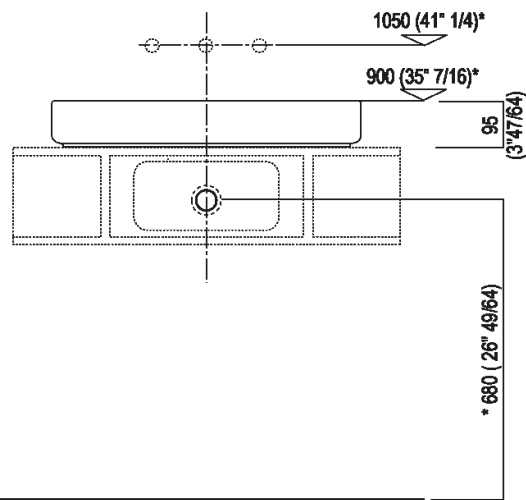

Altezza:	9.5 cm	3" 47/64 inches
Lunghezza:	64 cm	25" 13/64 inches
Peso:	18 kg	40 lbs
Profondità :	42 cm	16" 17/32 inches
Confezione:	52 x 74 x 15 cm	20" 4/8 x 29" 1/8 x 5" 7/8 inches
Peso della confezione:	25 kg	55 lbs

*h.consigliata / advised h.

Installation notes: on casing H 40 cm Lato

Scarico per sifone a bottiglia
Drain for bottle trap

*h.consigliata / advised h.

Installation notes: on casing H 20 cm Lato

Scarico per sifone a bottiglia
Drain for bottle trap

PIANO cm 50 / COUNTERTOP cm 50

Posizione standard per rubinetto su piano
 Standard position for top mounted tap

Posizione standard per rubinetto a parete
 Standard position for wall mounted tap

Posizione speciale per rubinetto Sen a parete e Square con bocca curva
 Special position for wall mounted tap Sen and Square white curved spout