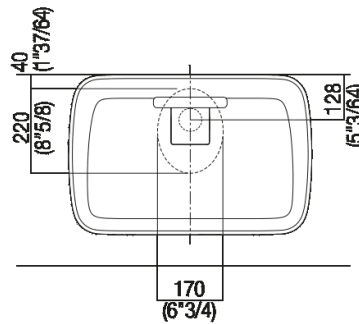

Altezza:	9.5 cm	3" 47/64 inches
Lunghezza:	64 cm	25" 13/64 inches
Peso:	18 kg	40 lbs
Profondità :	42 cm	16" 17/32 inches
Confezione:	52 x 74 x 15 cm	20" 4/8 x 29" 1/8 x 5" 7/8 inches
Peso della confezione:	25 kg	55 lbs

*h.consigliata / advised h.

Installation notes: on casing H 40 cm Lato

Scarico per sifone a bottiglia
Drain for bottle trap

*h.consigliata / advised h.

Installation notes: on casing H 20 cm Lato

Scarico per sifone a bottiglia
Drain for bottle trap

PIANO cm 50 / COUNTERTOP cm 50

Posizione standard per rubinetto su piano
 Standard position for top mounted tap

Posizione standard per rubinetto a parete
 Standard position for wall mounted tap

Posizione speciale per rubinetto Sen a parete e Square con bocca curva
 Special position for wall mounted tap Sen and Square white curved spout

RUBINETTO SU PIANO NON POSSIBILE
TOP MOUNTED TAP NOT POSSIBLE

NON NECESSARIA
NOT NECESSARY

Tap position, recommended height

POSIZIONE RUBINETTERIA / TAP POSITION

Altezza consigliata / Recommended height