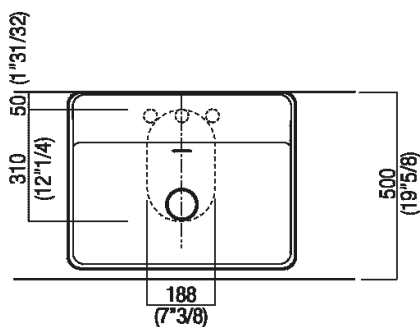

| | | |
|------------------------|-----------------|--------------------------------|
| Altezza: | 16 cm | 6" 19/64 inches |
| Lunghezza: | 60 cm | 23" 5/8 inches |
| Peso: | 16 kg | 35 lbs |
| Profondità : | 47 cm | 18" 1/2 inches |
| Confezione: | 56 x 72 x 30 cm | 22" x 28" 3/8 x 11" 3/4 inches |
| Peso della confezione: | 19 kg | 42 lbs |

*h.consigliata / advised h.

Installation notes: on casing H 40 cm Lato

Scarico per sifone a bottiglia
Drain for bottle trap

*h.consigliata / advised h.

Installation notes: on casing H 20 cm Lato

Scarico per sifone a bottiglia
Drain for bottle trap

*h.consigliata / advised h.

Holes for countertop washbasins and top mounted taps for top

PIANO cm 50 / COUNTERTOP cm 50

Posizione standard per rubinetto su piano
Standard position for top mounted tap

Posizione standard per rubinetto a parete
Standard position for wall mounted tap