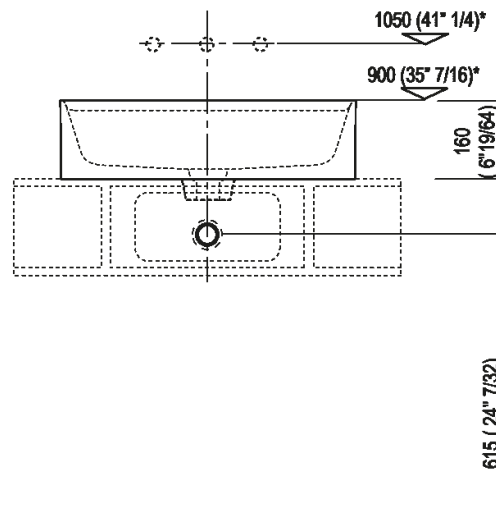

| | | |
|------------------------|-----------------|--------------------------------|
| Altezza: | 16 cm | 6" 19/64 inches |
| Lunghezza: | 60 cm | 23" 5/8 inches |
| Peso: | 16 kg | 35 lbs |
| Profondità : | 47 cm | 18" 1/2 inches |
| Confezione: | 56 x 72 x 30 cm | 22" x 28" 3/8 x 11" 3/4 inches |
| Peso della confezione: | 19 kg | 42 lbs |

*h.consigliata / advised h.

Installation notes: on casing H 40 cm Lato

Scarico per sifone a bottiglia
Drain for bottle trap

*h.consigliata / advised h.

Installation notes: on casing H 20 cm Lato

Scarico per sifone a bottiglia
Drain for bottle trap

*h.consigliata / advised h.

Holes for countertop washbasins and top mounted taps for top

PIANO cm 50 / COUNTERTOP cm 50

Posizione standard per rubinetto su piano
Standard position for top mounted tap

Posizione standard per rubinetto a parete
Standard position for wall mounted tap

Posizione speciale per rubinetto Sen a parete e Square con bocca curva
Special position for wall mounted tap Sen and Square white curved spout

NON POSSIBILE
NOT POSSIBLE