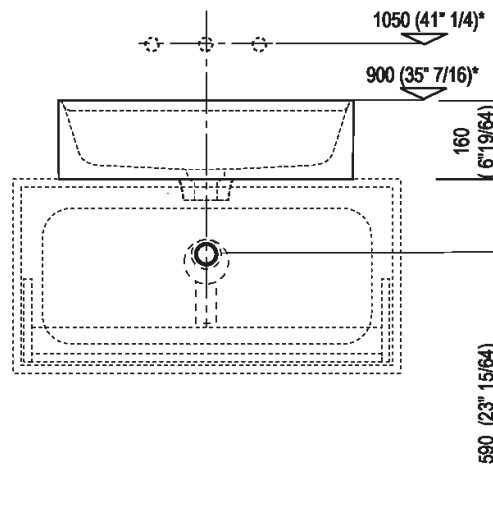

| | | |
|------------------------|-----------------|--------------------------------|
| Altezza: | 16 cm | 6" 19/64 inches |
| Lunghezza: | 60 cm | 23" 5/8 inches |
| Peso: | 16 kg | 35 lbs |
| Profondità : | 47 cm | 18" 1/2 inches |
| Confezione: | 56 x 72 x 30 cm | 22" x 28" 3/8 x 11" 3/4 inches |
| Peso della confezione: | 19 kg | 42 lbs |

Scarico per sifone a bottiglia e ad incasso
 Drain for bottle trap and concealed waste trap
 *h.consigliata / advised h.

Installation notes: on countertop to be resede on cabinets

Scanico per sifone a bottiglia
 Drain for bottle trap

*h.consigliata / advised h.

Installation notes: on casing H 40 cm Lato

Scarico per sifone a bottiglia
Drain for bottle trap

*h.consigliata / advised h.

Installation notes: on casing H 20 cm Lato

Scarico per sifone a bottiglia
Drain for bottle trap

*h.consigliata / advised h.

Holes for countertop washbasins and top mounted taps for top

PIANO cm 50 / COUNTERTOP cm 50

Posizione standard per rubinetto su piano
Standard position for top mounted tap

Posizione standard per rubinetto a parete
Standard position for wall mounted tap