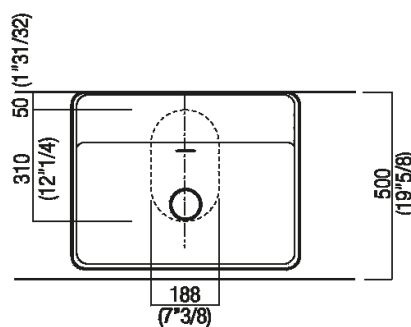

| | | |
|------------------------|-----------------|--------------------------------|
| Altezza: | 16 cm | 6" 19/64 inches |
| Lunghezza: | 60 cm | 23" 5/8 inches |
| Peso: | 16 kg | 35 lbs |
| Profondità : | 47 cm | 18" 1/2 inches |
| Confezione: | 56 x 72 x 30 cm | 22" x 28" 3/8 x 11" 3/4 inches |
| Peso della confezione: | 19 kg | 42 lbs |

*h.consigliata / advised h.

Installation notes: on casing H 40 cm Lato

Scarico per sifone a bottiglia
Drain for bottle trap

*h.consigliata / advised h.

Installation notes: on casing H 20 cm Lato

Scarico per sifone a bottiglia
Drain for bottle trap

*h.consigliata / advised h.

Holes for countertop washbasins and top mounted taps for top

PIANO cm 50 / COUNTERTOP cm 50

Posizione standard per rubinetto su piano
Standard position for top mounted tap

Posizione standard per rubinetto a parete
Standard position for wall mounted tap

Posizione speciale per rubinetto Sen a parete e Square con bocca curva
Special position for wall mounted tap Sen and Square white curved spout

NON POSSIBILE
NOT POSSIBLE