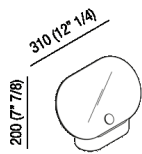

Specchio orizzontale
ACOM0301_

Studiopepe, 2018