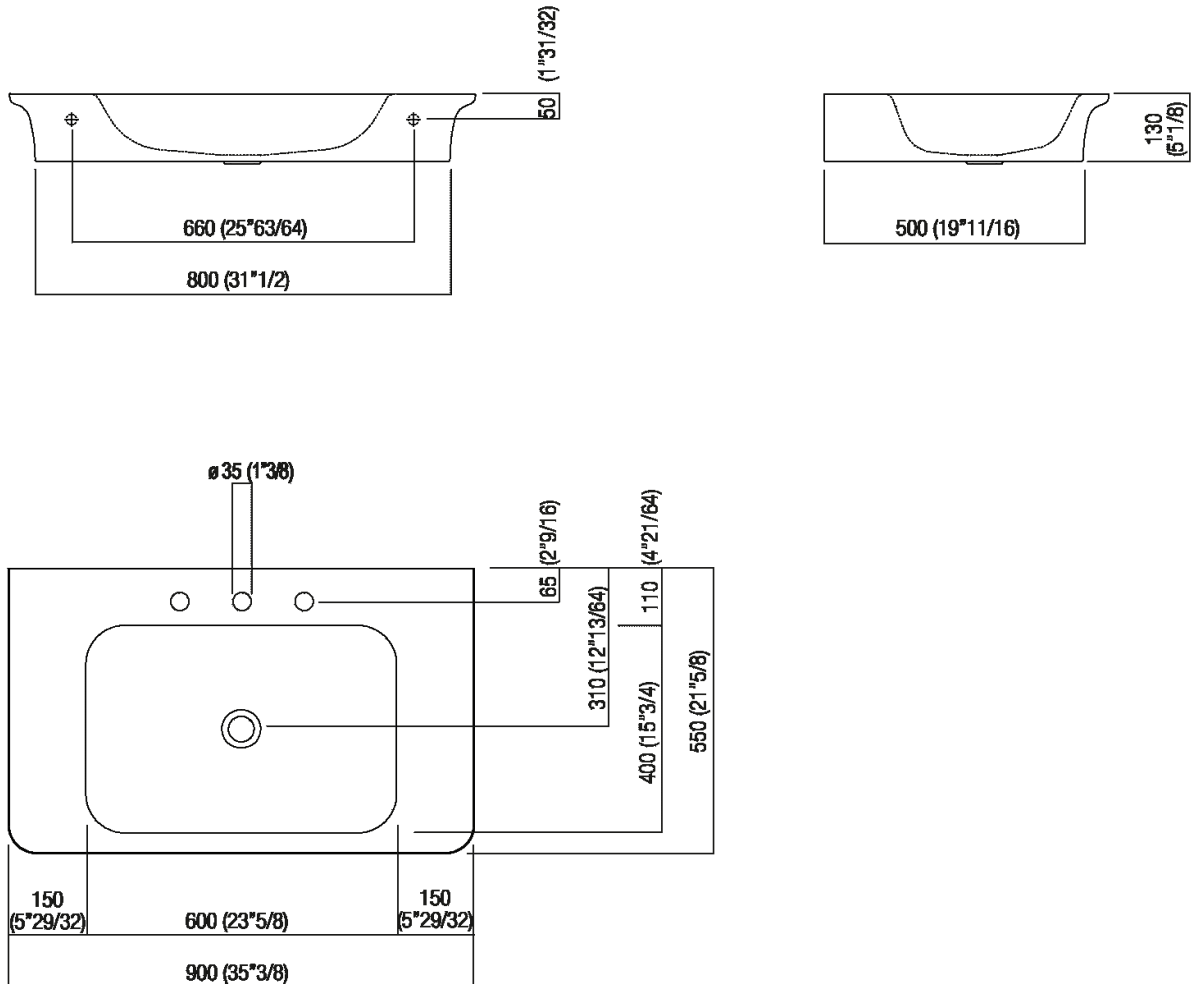

Lavabo a parete con tre fori per rubinetto
 ACER10703R_

Benedini Associati, 2014

Lavabo in Ceramilux® bianco lucido o opaco; la finitura opaca è disponibile in bianco o bicolore con esterno soft touch grigio scuro RAL7021 o grigio chiaro RAL7044, senza foro per rubinetto, con foro per monocomando o per gruppo a tre fori, a scarico libero, compreso di kit di fissaggio.
Il lavabo è disponibile anche con colori a scelta del cliente (maggiorazione del 20%), può essere collocato sui contenitori del programma Flat XL con larghezza cm 80 e profondità cm 50.
Utilizza piletta .MET0563.

Finiture

-  Bianco lucido
-  Bianco opaco
-  Bianco opaco/grigio scuro
-  Bianco opaco/grigio chiaro

Materiali

-  Ceramilux®

Altezza:	13 cm	5" 1/8 inches
Larghezza:	90 cm	35" 3/8 inches
Peso:	18 kg	40 lbs
Profondit�	55 cm	21" 5/8 inches
Confezione:	96 x 63 x 20 cm	37" 51/64 x 24" 51/64 x 7" 7/8 inches
Peso della confezione:	22 kg	48 lbs

Dimensioni principali

Quote di montaggio

Scarico per sifone a bottiglia
Drain for bottle trap

*h.consigliata / advised h.

Quote di montaggio

Scarico per sifone ad incasso
Drain for concealed waste trap

***h.consigliata / advised h.**

Quote di montaggio

Scarico per sifone ad incasso e piletta con canotto fisso
Drain for concealed waste trap with not adjustable pipe

***h.consigliata / advised h.**