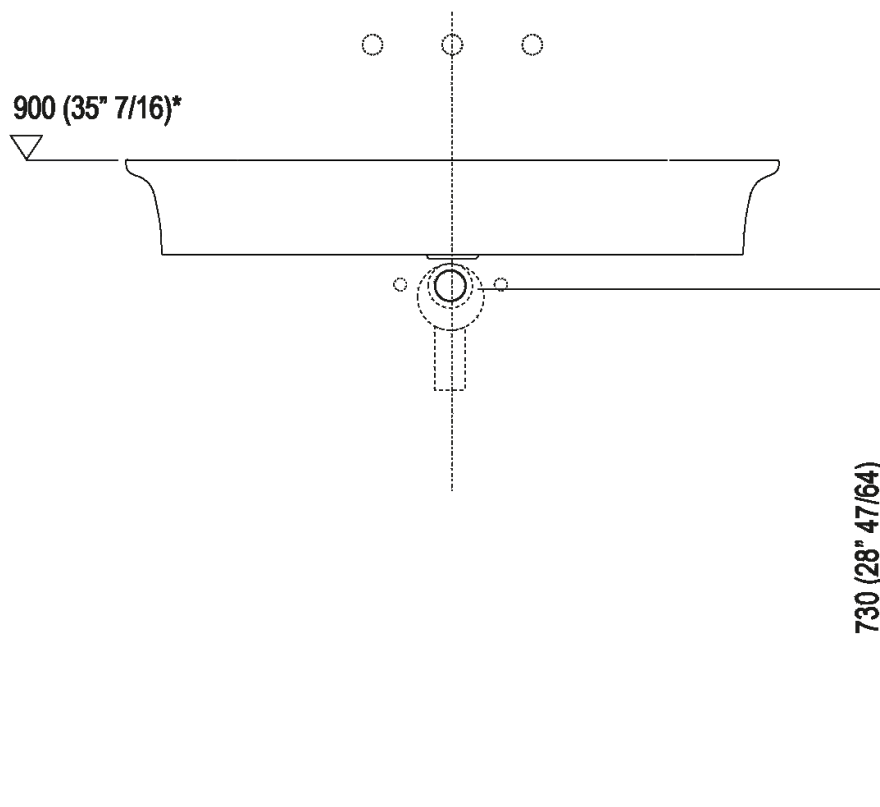

Lavabo a parete con tre fori per rubinetto
 ACER10703R_

Benedini Associati, 2014

Lavabo in Ceramilux® bianco lucido o opaco; la finitura opaca è disponibile in bianco o bicolore con esterno soft touch grigio scuro RAL7021 o grigio chiaro RAL7044, senza foro per rubinetto, con foro per monocomando o per gruppo a tre fori, a scarico libero, compreso di kit di fissaggio.
Il lavabo è disponibile anche con colori a scelta del cliente (maggiorazione del 20%), può essere collocato sui contenitori del programma Flat XL con larghezza cm 80 e profondità cm 50.
Utilizza piletta .MET0563.

Finiture

-  Bianco lucido
-  Bianco opaco
-  Bianco opaco/grigio scuro
-  Bianco opaco/grigio chiaro

Materiali

-  Ceramilux®

Altezza:	13 cm	5" 1/8 inches
Larghezza:	90 cm	35" 3/8 inches
Peso:	18 kg	40 lbs
Profondit�	55 cm	21" 5/8 inches
Confezione:	96 x 63 x 20 cm	37" 51/64 x 24" 51/64 x 7" 7/8 inches
Peso della confezione:	22 kg	48 lbs

Dimensioni principali

Quote di montaggio

Scarico per sifone a bottiglia
Drain for bottle trap

*h.consigliata / advised h.

Quote di montaggio

Scarico per sifone ad incasso
Drain for concealed waste trap

***h.consigliata / advised h.**

Quote di montaggio

Scarico per sifone ad incasso e piletta con canotto fisso
Drain for concealed waste trap with not adjustable pipe

***h.consigliata / advised h.**