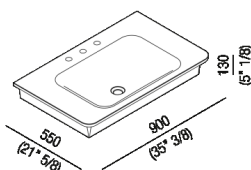

Lavabo a parete con tre fori per rubinetto
 ACER10703R_

Benedini Associati, 2014

Lavabo in Ceramilux® bianco lucido o opaco; la finitura opaca è disponibile in bianco o bicolore con esterno soft touch grigio scuro RAL7021 o grigio chiaro RAL7044, senza foro per rubinetto, con foro per monocomando o per gruppo a tre fori, a scarico libero, compreso di kit di fissaggio.
Il lavabo è disponibile anche con colori a scelta del cliente (maggiorazione del 20%), può essere collocato sui contenitori del programma Flat XL con larghezza cm 80 e profondità cm 50.
Utilizza piletta .MET0563.

Finiture

-  Bianco lucido
-  Bianco opaco
-  Bianco opaco/grigio scuro
-  Bianco opaco/grigio chiaro

Materiali

-  Ceramilux®

Altezza:	13 cm	5" 1/8 inches
Larghezza:	90 cm	35" 3/8 inches
Peso:	18 kg	40 lbs
Profondit�	55 cm	21" 5/8 inches
Confezione:	96 x 63 x 20 cm	37" 51/64 x 24" 51/64 x 7" 7/8 inches
Peso della confezione:	22 kg	48 lbs