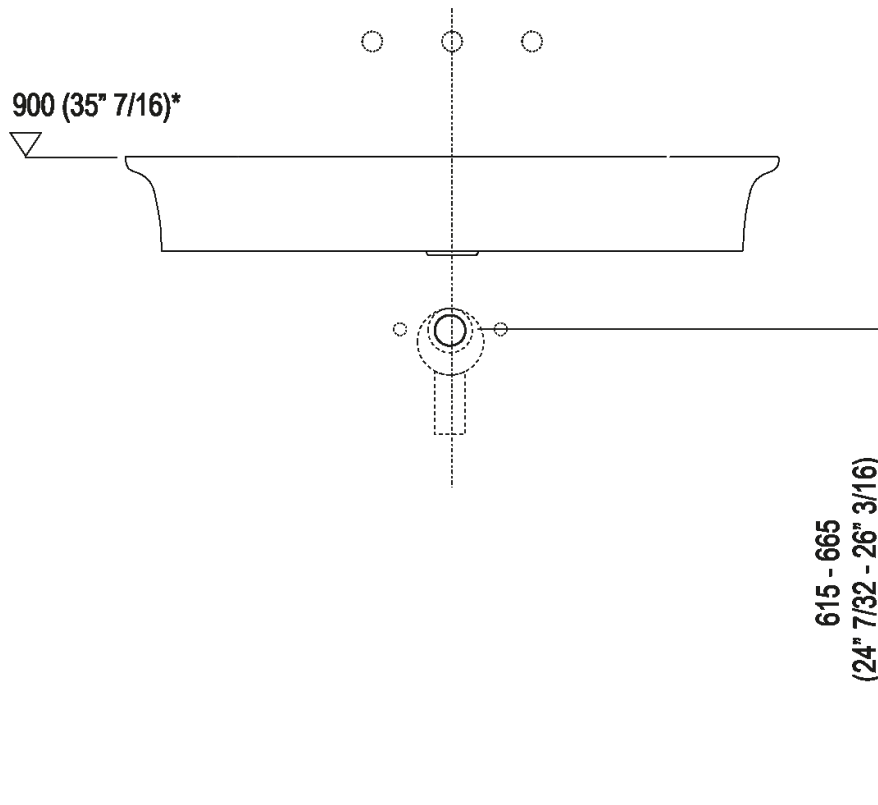

Lavabo a parete con tre fori per rubinetto
 ACER10703R_

Benedini Associati, 2014

Lavabo in Ceramilux® bianco lucido o opaco; la finitura opaca è disponibile in bianco o bicolore con esterno soft touch grigio scuro RAL7021 o grigio chiaro RAL7044, senza foro per rubinetto, con foro per monocomando o per gruppo a tre fori, a scarico libero, compreso di kit di fissaggio.
Il lavabo è disponibile anche con colori a scelta del cliente (maggiorazione del 20%), può essere collocato sui contenitori del programma Flat XL con larghezza cm 80 e profondità cm 50.
Utilizza piletta .MET0563.

Finiture

-  Bianco lucido
-  Bianco opaco
-  Bianco opaco/grigio scuro
-  Bianco opaco/grigio chiaro

Materiali

-  Ceramilux®

Altezza:	13 cm	5" 1/8 inches
Larghezza:	90 cm	35" 3/8 inches
Peso:	18 kg	40 lbs
Profondit�	55 cm	21" 5/8 inches
Confezione:	96 x 63 x 20 cm	37" 51/64 x 24" 51/64 x 7" 7/8 inches
Peso della confezione:	22 kg	48 lbs

Dimensioni principali

Quote di montaggio

Scarico per sifone a bottiglia
Drain for bottle trap

*h.consigliata / advised h.

Quote di montaggio

Scarico per sifone ad incasso
Drain for concealed waste trap

***h.consigliata / advised h.**

Quote di montaggio

Scarico per sifone ad incasso e piletta con canotto fisso
Drain for concealed waste trap with not adjustable pipe

***h.consigliata / advised h.**