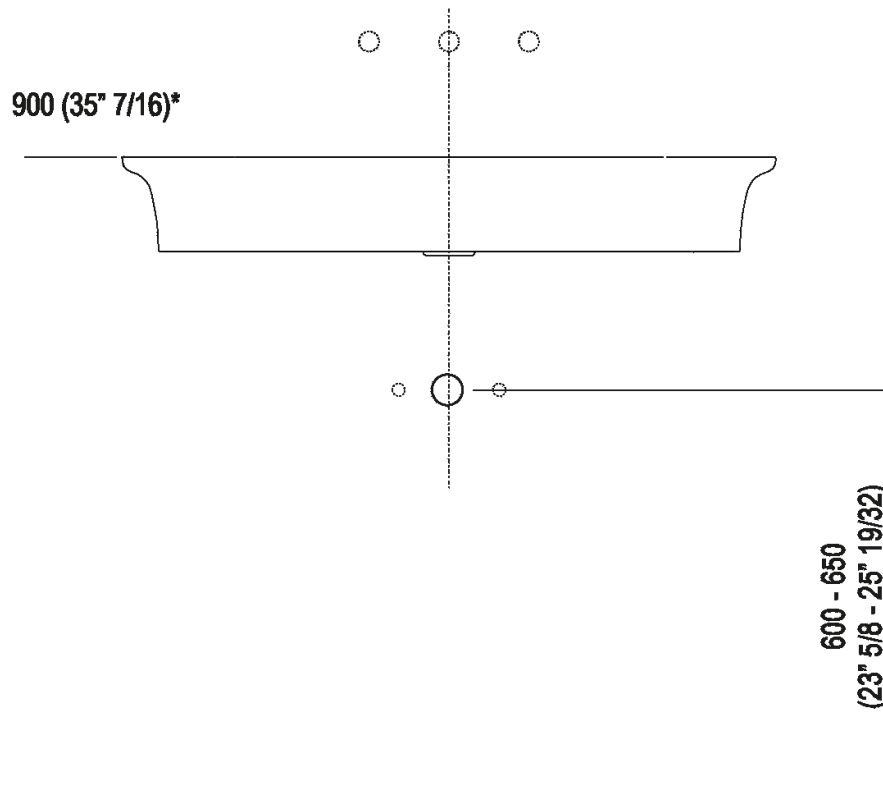

Lavabo a parete con tre fori per rubinetto
 ACER10703R_

Benedini Associati, 2014

Lavabo in Ceramilux® bianco lucido o opaco; la finitura opaca è disponibile in bianco o bicolore con esterno soft touch grigio scuro RAL7021 o grigio chiaro RAL7044, senza foro per rubinetto, con foro per monocomando o per gruppo a tre fori, a scarico libero, compreso di kit di fissaggio.
Il lavabo è disponibile anche con colori a scelta del cliente (maggiorazione del 20%), può essere collocato sui contenitori del programma Flat XL con larghezza cm 80 e profondità cm 50.
Utilizza piletta .MET0563.

Finiture

-  Bianco lucido
-  Bianco opaco
-  Bianco opaco/grigio scuro
-  Bianco opaco/grigio chiaro

Materiali

-  Ceramilux®

Altezza:	13 cm	5" 1/8 inches
Larghezza:	90 cm	35" 3/8 inches
Peso:	18 kg	40 lbs
Profondit�	55 cm	21" 5/8 inches
Confezione:	96 x 63 x 20 cm	37" 51/64 x 24" 51/64 x 7" 7/8 inches
Peso della confezione:	22 kg	48 lbs

Dimensioni principali

Quote di montaggio

Scarico per sifone a bottiglia
Drain for bottle trap

*h.consigliata / advised h.

Quote di montaggio

Scarico per sifone ad incasso
Drain for concealed waste trap

***h.consigliata / advised h.**

Quote di montaggio

Scarico per sifone ad incasso e piletta con canotto fisso
Drain for concealed waste trap with not adjustable pipe

***h.consigliata / advised h.**