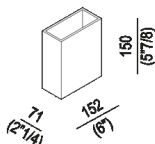

Box piccolo / alto
 ALEG525GR

Benedini Associati, 2011

Accessori da appoggio o per cassetti.

Finiture

Laccato grigio

Materiali

Legno

Accessorio da appoggio o per cassetti da inserire nei contenitori del programma Flat XL o Evoluzione. Realizzato in massello di frassino con verniciatura laccata grigia a poro aperto. I vari box possono essere posizionati singolarmente o inseriti nel vassoio in più posizioni.

Altezza:	15 cm	5" 7/8 inches
Larghezza:	15.2 cm	6" inches
Profondità :	7.1 cm	2" 1/4 inches