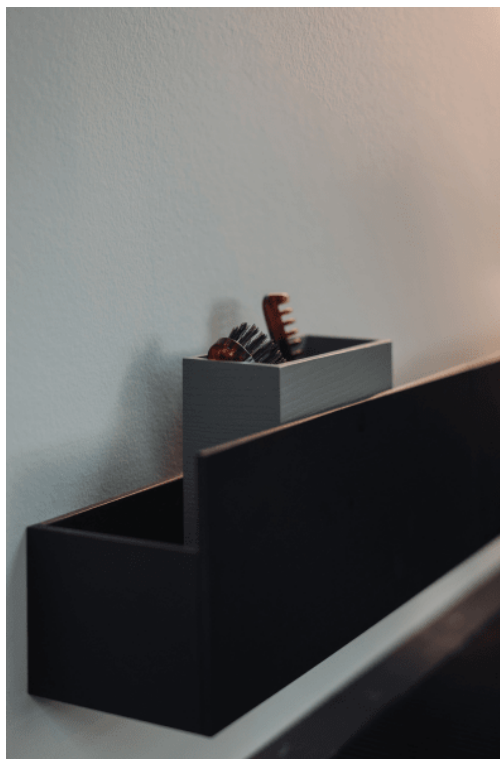

Box piccolo / alto
 ALEG525GR

Benedini Associati, 2011

Accessori da appoggio o per cassetti.

Finiture

Laccato grigio

Materiali

Legno

Accessorio da appoggio o per cassetti da inserire nei contenitori del programma Flat XL o Evoluzione. Realizzato in massello di frassino con verniciatura laccata grigia a poro aperto. I vari box possono essere posizionati singolarmente o inseriti nel vassoio in più posizioni.

Altezza:	15 cm	5" 7/8 inches
Larghezza:	15.2 cm	6" inches
Profondità :	7.1 cm	2" 1/4 inches