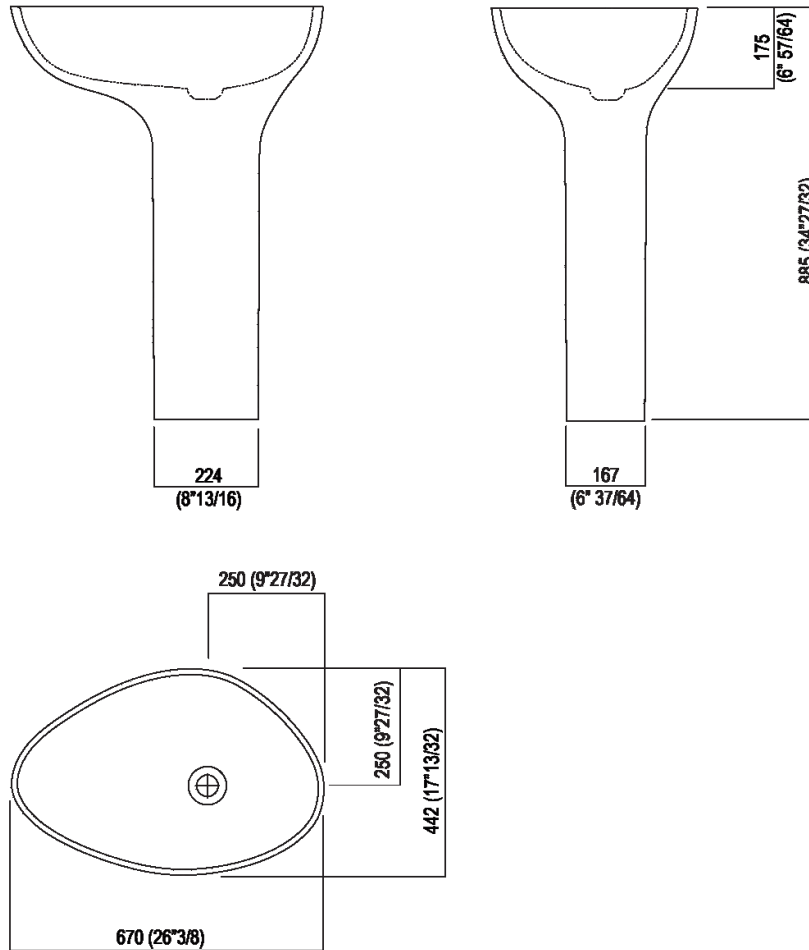

Lavabo a colonna completo di piletta,
 predisposto per scarico a pavimento
 ACER1099F_

Benedini Associati, 2014

Lavabo indipendente in Cristalplant®
 biobased o marmo.

Lavabo sagomato con colonna realizzato in Cristalplant® biobased bianco o in marmo bianco di Carrara, in marmo grigio carnico, in marmo nero Marquina, in marmo verde Alpi o in marmo Emperador dark senza foro per rubinetto, a scarico libero, compreso di kit di fissaggio. Il lavabo è fissato al pavimento tramite piastra metallica. Il lavabo è completo di piletta con calotta a filo della sagoma interna del lavabo nella stessa finitura del lavabo. Per la versione ad isola con scarico a pavimento è obbligatorio l'inserimento del sifone .MET0519.

Finiture

-  Bianco
-  Bianco di Carrara
-  Grigio Carnico
-  Nero Marquina
-  Verde Alpi
-  Emperador dark

Materiali

-  Cristalplant® biobased
-  Marmo

Altezza:	85.5 cm	34" 27/32 inches
Larghezza:	67 cm	26" 3/8 inches
Peso:	36 kg	79 lbs
Profondità :	44.2 cm	17" 13/32 inches
Confezione:	77 x 55 x 98 cm	30" 3/8 x 21" 5/8 x 38" 5/8 inches
Peso della confezione:	40 kg	88 lbs

Note: Il lavabo può essere fornito anche in pietre o marmi a richiesta del cliente.

Le misure sopra riportate sono riferite alla versione in Cristalplant® biobased, per la versione in marmo le misure sono: Peso: 46 kg Confezione: 77x 55x 98 cm Peso della confezione: 64 kg

Dimensioni principali

Quote di montaggio

		A	B
FEZ2	AFEZ004	260 (35"7/16)	70 (2"3/4)
	ARUB146	260 (35"7/16)	70 (2"3/4)
MEMORY	AMEM323	290 (11"27/64)	40 (1"37/64)
	ARUB1092	290 (11"27/64)	40 (1"37/64)
SEN	ASEN0962N	190 (7"31/64)	70 (2"3/4)
SQUARE	ARUB1096	190 (7"31/64)	70 (2"3/4)
	ARUB1020*	190 (7"31/64)	70 (2"3/4)