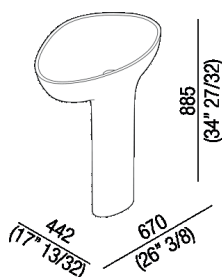

Lavabo a colonna completo di piletta,
 predisposto per scarico a pavimento
 ACER1099F_

Benedini Associati, 2014

Lavabo indipendente in Cristalplant®
 biobased o marmo.

Lavabo sagomato con colonna realizzato in Cristalplant® biobased bianco o in marmo bianco di Carrara, in marmo grigio carnico, in marmo nero Marquina, in marmo verde Alpi o in marmo Emperador dark senza foro per rubinetto, a scarico libero, compreso di kit di fissaggio. Il lavabo è fissato al pavimento tramite piastra metallica. Il lavabo è completo di piletta con calotta a filo della sagoma interna del lavabo nella stessa finitura del lavabo. Per la versione ad isola con scarico a pavimento è obbligatorio l'inserimento del sifone .MET0519.

Finiture

-  Bianco
-  Bianco di Carrara
-  Grigio Carnico
-  Nero Marquina
-  Verde Alpi
-  Emperador dark

Materiali

-  Cristalplant® biobased
-  Marmo

Altezza:	85.5 cm	34" 27/32 inches
Larghezza:	67 cm	26" 3/8 inches
Peso:	36 kg	79 lbs
Profondità :	44.2 cm	17" 13/32 inches
Confezione:	77 x 55 x 98 cm	30" 3/8 x 21" 5/8 x 38" 5/8 inches
Peso della confezione:	40 kg	88 lbs

Note: Il lavabo può essere fornito anche in pietre o marmi a richiesta del cliente.

Le misure sopra riportate sono riferite alla versione in Cristalplant® biobased, per la versione in marmo le misure sono: Peso: 46 kg Confezione: 77x 55x 98 cm Peso della confezione: 64 kg

Dimensioni principali

Quote di montaggio

		A	B
FEZ2	AFEZ004	260 (35"7/16)	70 (2"3/4)
	ARUB146	260 (35"7/16)	70 (2"3/4)
MEMORY	AMEM323	290 (11"27/64)	40 (1"37/64)
	ARUB1092	290 (11"27/64)	40 (1"37/64)
SEN	ASEN0962N	190 (7"31/64)	70 (2"3/4)
SQUARE	ARUB1096	190 (7"31/64)	70 (2"3/4)
	ARUB1020*	190 (7"31/64)	70 (2"3/4)