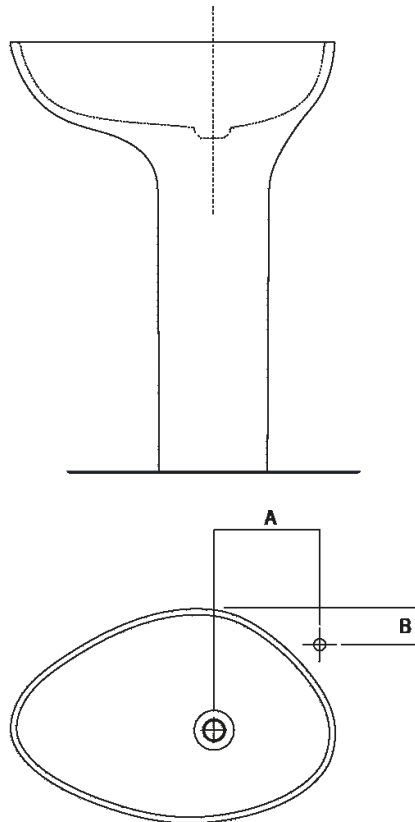

Lavabo a colonna completo di piletta,
 predisposto per scarico a pavimento
 ACER1099F_

Benedini Associati, 2014

Lavabo indipendente in Cristalplant®
 biobased o marmo.

Lavabo sagomato con colonna realizzato in Cristalplant® biobased bianco o in marmo bianco di Carrara, in marmo grigio carnico, in marmo nero Marquina, in marmo verde Alpi o in marmo Emperador dark senza foro per rubinetto, a scarico libero, compreso di kit di fissaggio. Il lavabo è fissato al pavimento tramite piastra metallica. Il lavabo è completo di piletta con calotta a filo della sagoma interna del lavabo nella stessa finitura del lavabo. Per la versione ad isola con scarico a pavimento è obbligatorio l'inserimento del sifone .MET0519.

Finiture

-  Bianco
-  Bianco di Carrara
-  Grigio Carnico
-  Nero Marquina
-  Verde Alpi
-  Emperador dark

Materiali

-  Cristalplant® biobased
-  Marmo

Altezza:	85.5 cm	34" 27/32 inches
Larghezza:	67 cm	26" 3/8 inches
Peso:	36 kg	79 lbs
Profondità :	44.2 cm	17" 13/32 inches
Confezione:	77 x 55 x 98 cm	30" 3/8 x 21" 5/8 x 38" 5/8 inches
Peso della confezione:	40 kg	88 lbs

Note: Il lavabo può essere fornito anche in pietre o marmi a richiesta del cliente.

Le misure sopra riportate sono riferite alla versione in Cristalplant® biobased, per la versione in marmo le misure sono: Peso: 46 kg Confezione: 77x 55x 98 cm Peso della confezione: 64 kg

Dimensioni principali

Quote di montaggio

		A	B
FEZ2	AFEZ004	260 (35"7/16)	70 (2"3/4)
	ARUB146	260 (35"7/16)	70 (2"3/4)
MEMORY	AMEM323	290 (11"27/64)	40 (1"37/64)
	ARUB1092	290 (11"27/64)	40 (1"37/64)
SEN	ASEN0962N	190 (7"31/64)	70 (2"3/4)
SQUARE	ARUB1096	190 (7"31/64)	70 (2"3/4)
	ARUB1020*	190 (7"31/64)	70 (2"3/4)