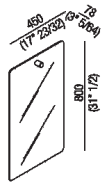

Specchio rettangolare con bordo a filo lucido
 ADTL0459_

García Cumini, 2016

Specchio con sostegno.

Finiture

-  Rovere naturale
-  Rovere bruno
-  Rovere scuro
-  Anodizzato nero

Materiali

-  Legno
-  Alluminio

Altezza:	80 cm	31" 1/2 inches
Larghezza:	45 cm	17" 23/32 inches
Profondità :	7.8 cm	3" 5/64 inches