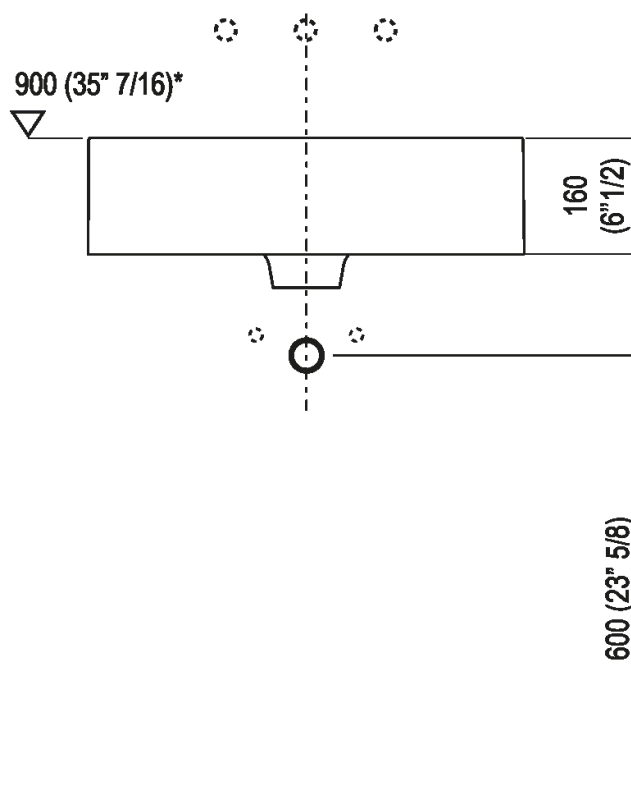

Finiture

Bianco

Bianco/grigio scuro

Bianco/grigio chiaro

Materiali

Cristalplant® biobased

Altezza:	16 cm	6" 19/64 inches
Lunghezza:	60 cm	23" 5/8 inches
Peso:	16 kg	35 lbs
Profondità :	47 cm	18" 1/2 inches
Confezione:	56 x 72 x 30 cm	22" x 28" 3/8 x 11" 3/4 inches
Peso della confezione:	19 kg	42 lbs

Dimensioni principali

Quote di montaggio

Scarico per sifone a bottiglia
Drain for bottle trap

*h.consigliata / advised h.

Quote di montaggio

Scarico per sifone ad incasso
Drain for concealed waste trap

***h.consigliata / advised h.**