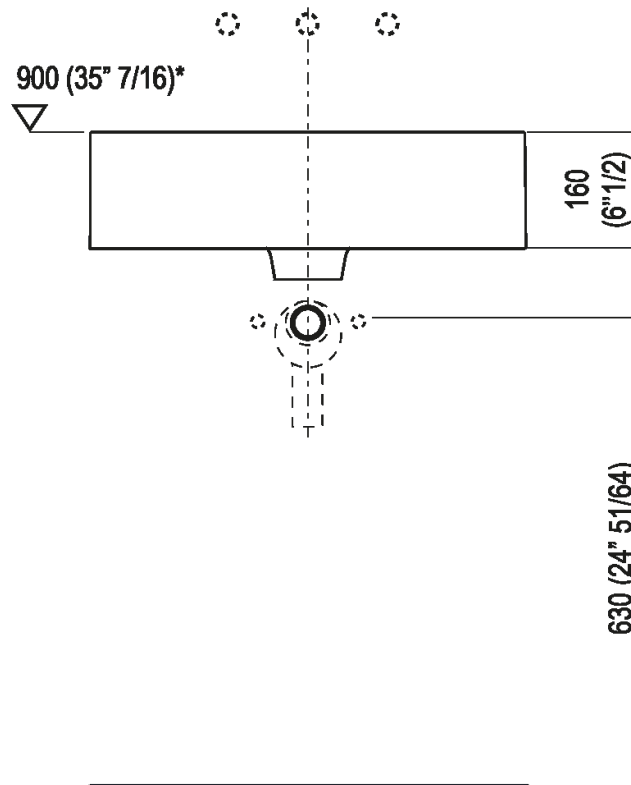

Finiture

Bianco

Bianco/grigio scuro

Bianco/grigio chiaro

Materiali

Cristalplant® biobased

Altezza:	16 cm	6" 19/64 inches
Lunghezza:	60 cm	23" 5/8 inches
Peso:	16 kg	35 lbs
Profondità :	47 cm	18" 1/2 inches
Confezione:	56 x 72 x 30 cm	22" x 28" 3/8 x 11" 3/4 inches
Peso della confezione:	19 kg	42 lbs

Dimensioni principali

Quote di montaggio

Scarico per sifone a bottiglia
Drain for bottle trap

*h.consigliata / advised h.

Quote di montaggio

Scarico per sifone ad incasso
Drain for concealed waste trap

***h.consigliata / advised h.**