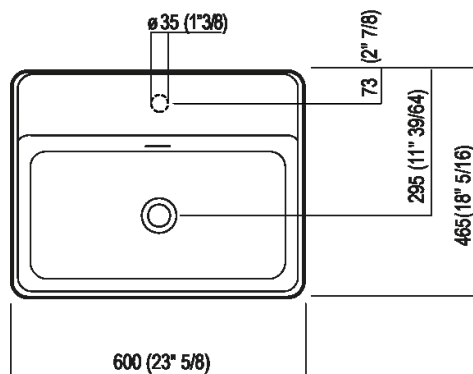

Finiture

Bianco

Bianco/grigio scuro

Bianco/grigio chiaro

Materiali

Cristalplant® biobased

Altezza:	16 cm	6" 19/64 inches
Lunghezza:	60 cm	23" 5/8 inches
Peso:	16 kg	35 lbs
Profondità :	47 cm	18" 1/2 inches
Confezione:	56 x 72 x 30 cm	22" x 28" 3/8 x 11" 3/4 inches
Peso della confezione:	19 kg	42 lbs

Dimensioni principali

Quote di montaggio

Scarico per sifone a bottiglia
Drain for bottle trap

*h.consigliata / advised h.

Quote di montaggio

Scarico per sifone ad incasso
Drain for concealed waste trap

***h.consigliata / advised h.**