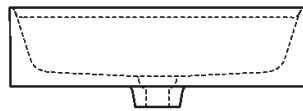

Finiture

Bianco

Bianco/grigio scuro

Bianco/grigio chiaro

Materiali

Cristalplant® biobased

Altezza:	16 cm	6" 19/64 inches
Lunghezza:	60 cm	23" 5/8 inches
Peso:	16 kg	35 lbs
Profondità :	47 cm	18" 1/2 inches
Confezione:	56 x 72 x 30 cm	22" x 28" 3/8 x 11" 3/4 inches
Peso della confezione:	19 kg	42 lbs

Dimensioni principali

Quote di montaggio

Scarico per sifone a bottiglia
Drain for bottle trap

*h.consigliata / advised h.

Quote di montaggio

Scarico per sifone ad incasso
Drain for concealed waste trap

***h.consigliata / advised h.**