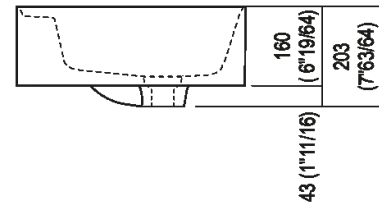

Finiture

Bianco

Bianco/grigio scuro

Bianco/grigio chiaro

Materiali

Cristalplant® biobased

Altezza:	16 cm	6" 19/64 inches
Lunghezza:	60 cm	23" 5/8 inches
Peso:	16 kg	35 lbs
Profondità :	47 cm	18" 1/2 inches
Confezione:	56 x 72 x 30 cm	22" x 28" 3/8 x 11" 3/4 inches
Peso della confezione:	19 kg	42 lbs

Dimensioni principali

Quote di montaggio

Scarico per sifone a bottiglia
Drain for bottle trap

*h.consigliata / advised h.

Quote di montaggio

Scarico per sifone ad incasso
Drain for concealed waste trap

***h.consigliata / advised h.**