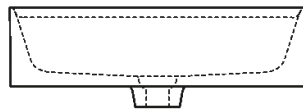

**Finiture**

-  White
-  White/dark grey
-  White/light grey

**Materiali**

-  Cristalplant® biobased

Altezza:	16 cm	6" 19/64 inches
Lunghezza:	60 cm	23" 5/8 inches
Peso:	16 kg	35 lbs
Profondità :	47 cm	18" 1/2 inches
Confezione:	56 x 72 x 30 cm	22" x 28" 3/8 x 11" 3/4 inches
Peso della confezione:	19 kg	42 lbs

Main dimensions

Installation notes

Scarico per sifone a bottiglia  
Drain for bottle trap

\*h.consigliata / advised h.

Installation notes

Scarico per sifone ad incasso  
Drain for concealed waste trap

\*h.consigliata / advised h.