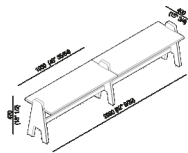

Panca L 209 cm

ACVL0392

Angelo Mangiarotti, 1953

Panchetta in legno ideale per una vasca
 free-standing.

Finiture

-  Rovere bruno
-  Rovere scuro
-  Rovere naturale

Materiali

-  Legno

Panca realizzata in multistrati di pioppo con finitura rovere naturale, bruno o scuro abbinabile all'omonimo programma di librerie Agapecasa. La panca è disponibile in tre dimensioni. Cavalletto è accessoriabile con cuscino in pelle nera composto da due parti simmetriche.

Altezza: 47 cm

Lunghezza: 209 cm

Profondità : 40 cm

Dimensioni principali