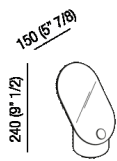

Specchio verticale
 ACOM0300_

Studiopepe, 2018

Finiture

-  Nero Marquina
-  Bianco di Carrara
-  Ottone naturale spazzolato

Materiali

-  Marmo
-  Ottone

Specchio verticale da appoggio con base in marmo. Realizzato in marmo bianco di Carrara o nero Marquina. I dettagli che caratterizzano gli oggetti sono realizzati in ottone naturale spazzolato.

| | | |
|------------|-------|---------------|
| Altezza: | 24 cm | 9" 1/2 inches |
| Lunghezza: | 15 cm | 5" 7/8 inches |

Dimensioni principali