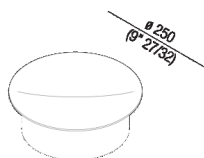

Vassoio o coperchio, ø 250 mm per
ACOM252
ACOM256_

Sebastian Herkner, 2016

Finiture

Brunito spazzolato

Satinato

Materiali

Acciaio inox

I vassoi/coperchi sono realizzati in acciaio inox con finitura satinata o brunito spazzolato.

Diametro: 25 cm 9" 27/32 inches

Dimensioni principali