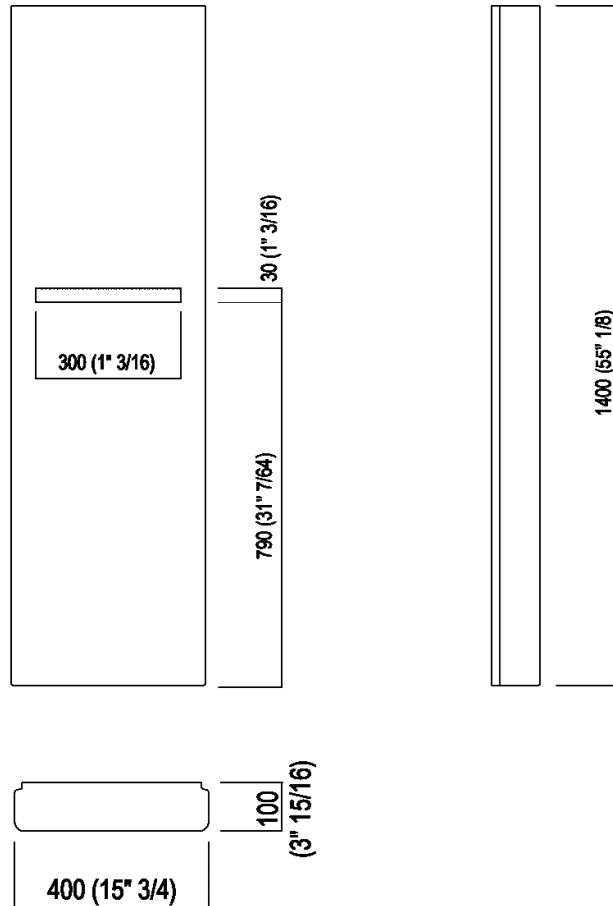

Colonna portalavabo h 1400 mm
 ACER092_+ ACER094 _+ AKIT094C

Diego Vencato, Marco Merendi, 2018

Finiture

-  Cementoskin® rosso mattone
-  Cementoskin® caffè
-  Cementoskin® grigio scuro
-  Cementoskin® verde
-  Cementoskin® grigio chiaro

Altezza:	140 cm	55" 1/8 inches
Lunghezza:	40 cm	15" 3/4 inches
Peso:	35 kg	77 lbs
Profondità :	10 cm	3" 15/16 inches
Confezione:	50 x 160 x 30 cm	22"4/8 x 63" x 11"6/8 inches
Peso della confezione:	62 kg	137 lbs

Dimensioni principali

Dimensioni principali: vista posteriore