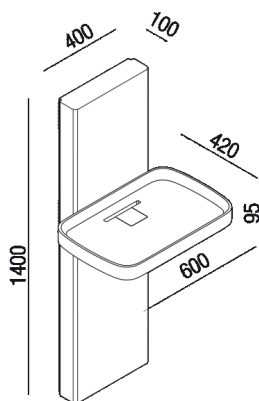

Colonna portalavabo h 1400 mm
 ACER092_+ ACER094 _+ AKIT094C

Diego Vencato, Marco Merendi, 2018

Finiture

-  Cementoskin® rosso mattone
-  Cementoskin® caffè
-  Cementoskin® grigio scuro
-  Cementoskin® verde
-  Cementoskin® grigio chiaro

Altezza:	140 cm	55" 1/8 inches
Lunghezza:	40 cm	15" 3/4 inches
Peso:	35 kg	77 lbs
Profondità :	10 cm	3" 15/16 inches
Confezione:	50 x 160 x 30 cm	22"4/8 x 63" x 11"6/8 inches
Peso della confezione:	62 kg	137 lbs

Dimensioni principali

Dimensioni principali: vista posteriore