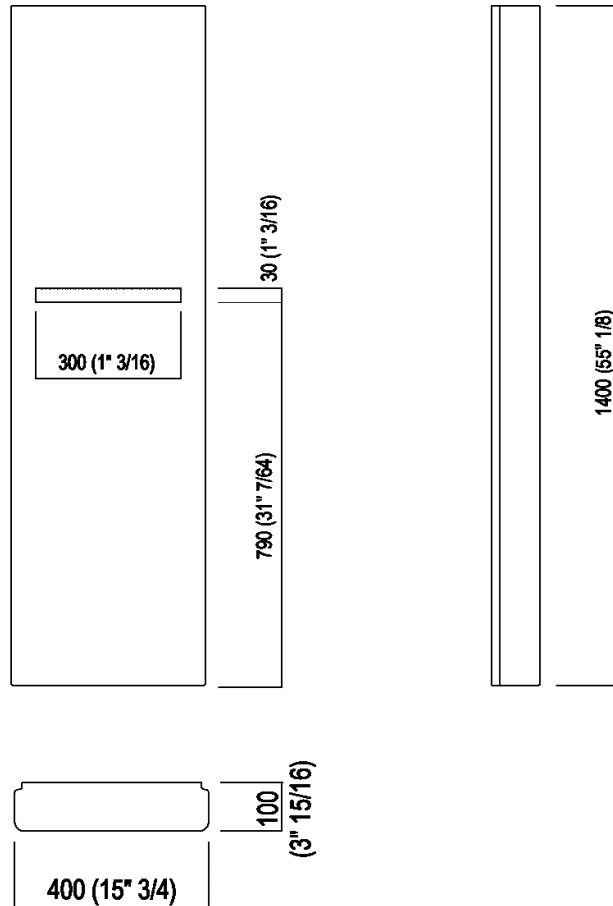

Washbasin support column h 1400 mm (55" 1/8)

ACER092\_+ ACER094 \_+ AKIT094C

Diego Vencato, Marco Merendi, 2018

**Finiture**

-  Cementoskin® brick red
-  Cementoskin® coffee
-  Cementoskin® dark grey
-  Cementoskin® green
-  Cementoskin® light grey

Altezza:	140 cm	55" 1/8 inches
Lunghezza:	40 cm	15" 3/4 inches
Peso:	35 kg	77 lbs
Profondità :	10 cm	3" 15/16 inches
Confezione:	50 x 160 x 30 cm	22"4/8 x 63" x 11"6/8 inches
Peso della confezione:	62 kg	137 lbs

Main dimensions

Main dimensions: rear view