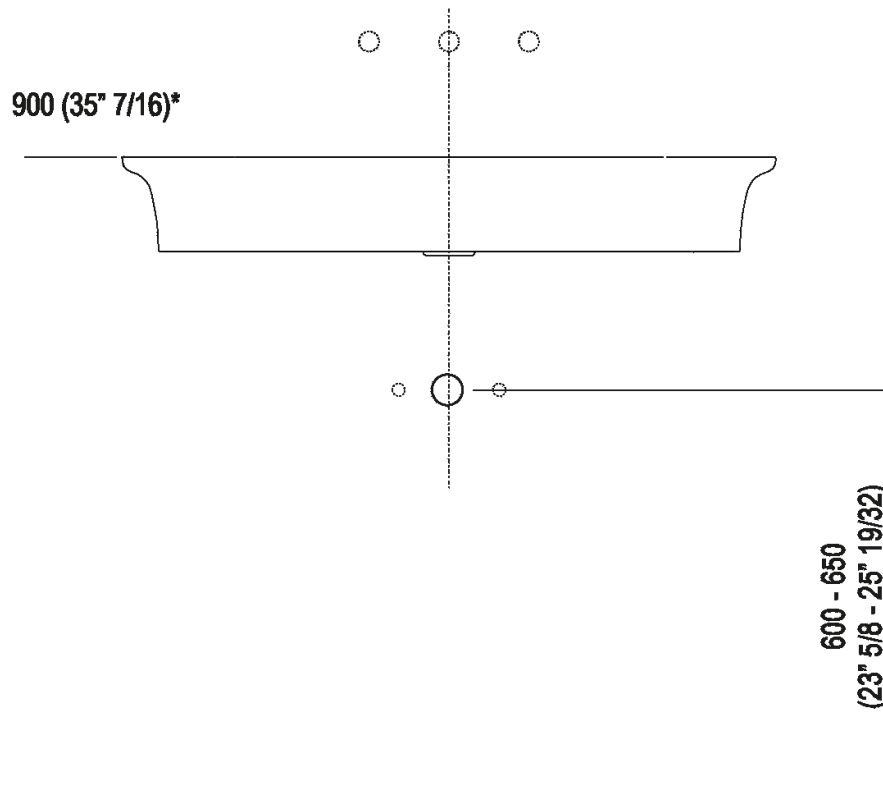

Lavabo a parete con foro per rubinetto
 ACER10701R_

Benedini Associati, 2014

Lavabo in Ceramilux® bianco lucido o opaco; la finitura opaca è disponibile in bianco o bicolore con esterno soft touch grigio scuro RAL7021 o grigio chiaro RAL7044, senza foro per rubinetto, con foro per monocomando o per gruppo a tre fori, a scarico libero, compreso di kit di fissaggio. Il lavabo è disponibile anche con colori a scelta del cliente (maggiorazione del 20%), può essere collocato sui contenitori del programma Flat XL con larghezza cm 80 e profondità cm 50. Utilizza piletta .MET0563.

Altezza:	13 cm	5" 1/8 inches
Larghezza:	90 cm	35" 3/8 inches
Peso:	18 kg	40 lbs
Profondità :	55 cm	21" 5/8 inches
Confezione:	96 x 63 x 20 cm	37" 51/64 x 24" 51/64 x 7" 7/8 inches
Peso della confezione:	22 kg	48 lbs

Finiture

-  Bianco lucido
-  Bianco opaco
-  Bianco opaco/grigio scuro
-  Bianco opaco/grigio chiaro

Materiali

-  Ceramilux®

Dimensioni principali

Quote di montaggio

Scarico per sifone a bottiglia
Drain for bottle trap

*h.consigliata / advised h.

Quote di montaggio

Scarico per sifone ad incasso
Drain for concealed waste trap

*h.consigliata / advised h.

Quote di montaggio

Scarico per sifone ad incasso e piletta con canotto fisso
Drain for concealed waste trap with not adjustable pipe