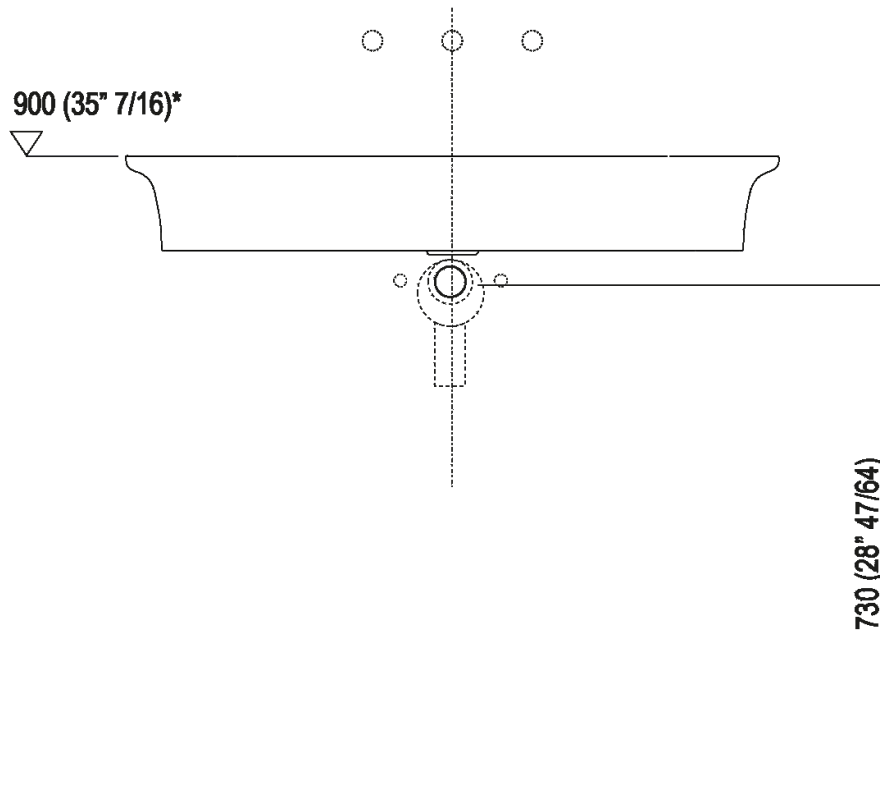

Altezza:	13 cm	5" 1/8 inches
Larghezza:	90 cm	35" 3/8 inches
Peso:	18 kg	40 lbs
Profondità :	55 cm	21" 5/8 inches
Confezione:	96 x 63 x 20 cm	37" 51/64 x 24" 51/64 x 7" 7/8 inches
Peso della confezione:	22 kg	48 lbs

Finiture

-  Bianco lucido
-  Bianco opaco
-  Bianco opaco/grigio scuro
-  Bianco opaco/grigio chiaro

Materiali

-  Ceramilux®

Dimensioni principali

Quote di montaggio

Scarico per sifone a bottiglia
Drain for bottle trap

*h.consigliata / advised h.

Quote di montaggio

Scarico per sifone ad incasso
Drain for concealed waste trap

*h.consigliata / advised h.

Quote di montaggio

Scarico per sifone ad incasso e piletta con canotto fisso
Drain for concealed waste trap with not adjustable pipe