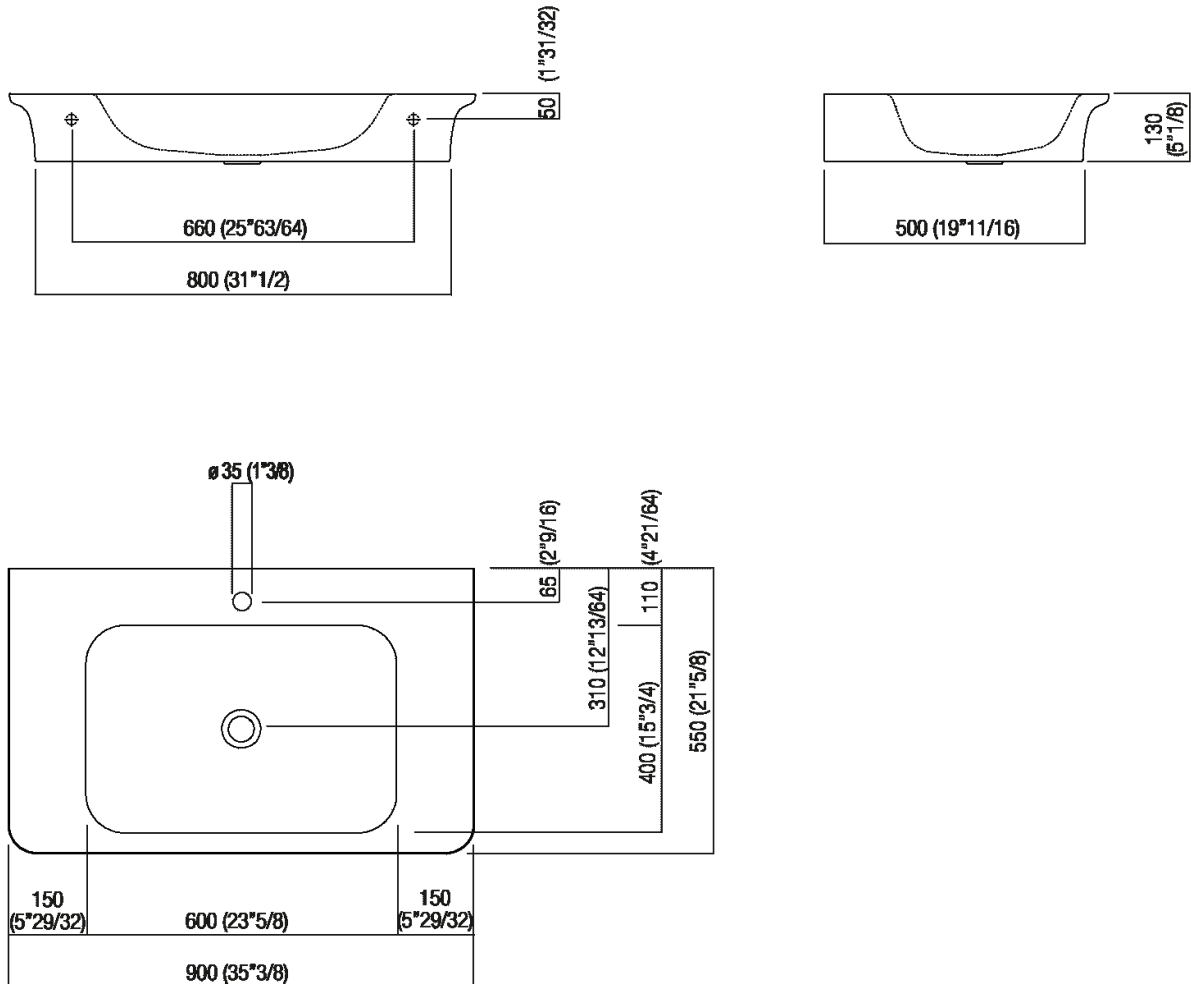

Lavabo a parete con foro per rubinetto
 ACER10701R_

Benedini Associati, 2014

Lavabo in Ceramilux® bianco lucido o opaco; la finitura opaca è disponibile in bianco o bicolore con esterno soft touch grigio scuro RAL7021 o grigio chiaro RAL7044, senza foro per rubinetto, con foro per monocomando o per gruppo a tre fori, a scarico libero, compreso di kit di fissaggio. Il lavabo è disponibile anche con colori a scelta del cliente (maggiorazione del 20%), può essere collocato sui contenitori del programma Flat XL con larghezza cm 80 e profondità cm 50. Utilizza piletta .MET0563.

Altezza:	13 cm	5" 1/8 inches
Larghezza:	90 cm	35" 3/8 inches
Peso:	18 kg	40 lbs
Profondità :	55 cm	21" 5/8 inches
Confezione:	96 x 63 x 20 cm	37" 51/64 x 24" 51/64 x 7" 7/8 inches
Peso della confezione:	22 kg	48 lbs

Finiture

-  Bianco lucido
-  Bianco opaco
-  Bianco opaco/grigio scuro
-  Bianco opaco/grigio chiaro

Materiali

-  Ceramilux®

Dimensioni principali

Quote di montaggio

Scarico per sifone a bottiglia
Drain for bottle trap

*h.consigliata / advised h.

Quote di montaggio

Scarico per sifone ad incasso
Drain for concealed waste trap

*h.consigliata / advised h.

Quote di montaggio

Scarico per sifone ad incasso e piletta con canotto fisso
Drain for concealed waste trap with not adjustable pipe