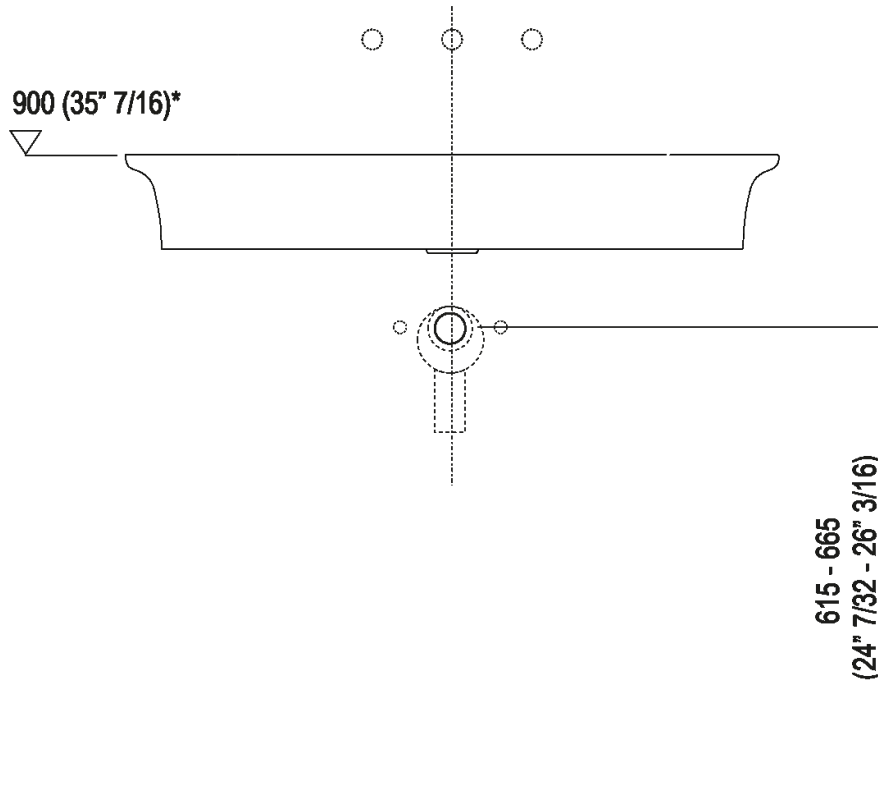

Quote di montaggio

Scarico per sifone ad incasso
Drain for concealed waste trap

*h.consigliata / advised h.