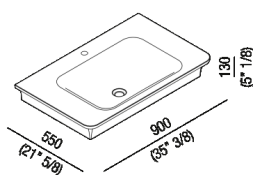

Lavabo a parete con foro per rubinetto
 ACER10701R_

Benedini Associati, 2014

Lavabo in Ceramilux® bianco lucido o opaco; la finitura opaca è disponibile in bianco o bicolore con esterno soft touch grigio scuro RAL7021 o grigio chiaro RAL7044, senza foro per rubinetto, con foro per monocomando o per gruppo a tre fori, a scarico libero, compreso di kit di fissaggio. Il lavabo è disponibile anche con colori a scelta del cliente (maggiorazione del 20%), può essere collocato sui contenitori del programma Flat XL con larghezza cm 80 e profondità cm 50. Utilizza piletta .MET0563.

Altezza:	13 cm	5" 1/8 inches
Larghezza:	90 cm	35" 3/8 inches
Peso:	18 kg	40 lbs
Profondità :	55 cm	21" 5/8 inches
Confezione:	96 x 63 x 20 cm	37" 51/64 x 24" 51/64 x 7" 7/8 inches
Peso della confezione:	22 kg	48 lbs