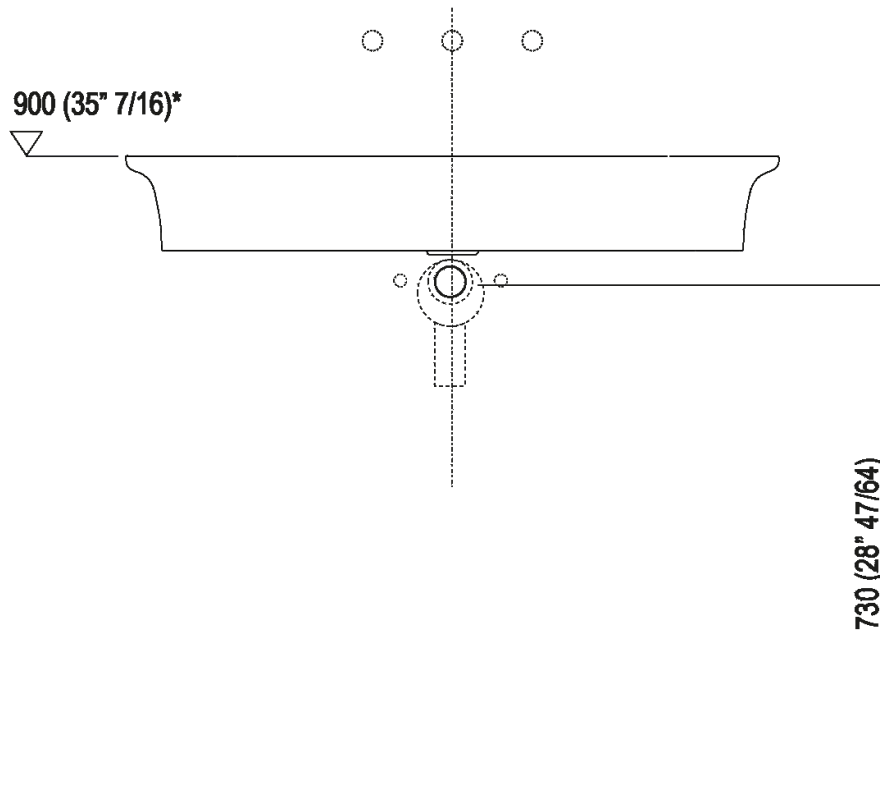

Altezza:	13 cm	5" 1/8 inches
Larghezza:	90 cm	35" 3/8 inches
Peso:	18 kg	40 lbs
Profondità :	55 cm	21" 5/8 inches
Confezione:	96 x 63 x 20 cm	37" 51/64 x 24" 51/64 x 7 "7/8 inches
Peso della confezione:	22 kg	48 lbs

\*h.consigliata / advised h.

Installation notes

Scarico per sifone ad incasso  
Drain for concealed waste trap

\*h.consigliata / advised h.

Installation notes

Scarico per sifone ad incasso e piletta con canotto fisso  
Drain for concealed waste trap with not adjustable pipe