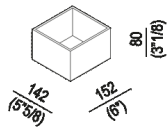

Box grande / basso

ALEG526GR

Benedini Associati, 2011

Accessori da appoggio o per cassetti.

Finiture

Laccato grigio

Materiali

Legno

Accessorio da appoggio o per cassetti da inserire nei contenitori del programma Flat XL o Evoluzione. Realizzato in massello di frassino con verniciatura laccata grigia a poro aperto. I vari box possono essere posizionati singolarmente o inseriti nel vassoio in più posizioni.

Altezza:	8 cm	3" 1/8 inches
Larghezza:	15.2 cm	6" inches
Profondità :	14.2 cm	5" 5/8 inches