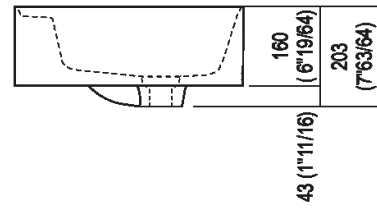

Altezza:	16 cm	6" 19/64 inches
Lunghezza:	60 cm	23" 5/8 inches
Peso:	16 kg	35 lbs
Profondità :	47 cm	18" 1/2 inches
Confezione:	56 x 72 x 30 cm	22" x 28" 3/8 x 11" 3/4 inches
Peso della confezione:	19 kg	42 lbs

Finiture

Bianco

Bianco/grigio scuro

Bianco/grigio chiaro

Materiali

Cristalplant® biobased

Dimensioni principali

Quote di montaggio