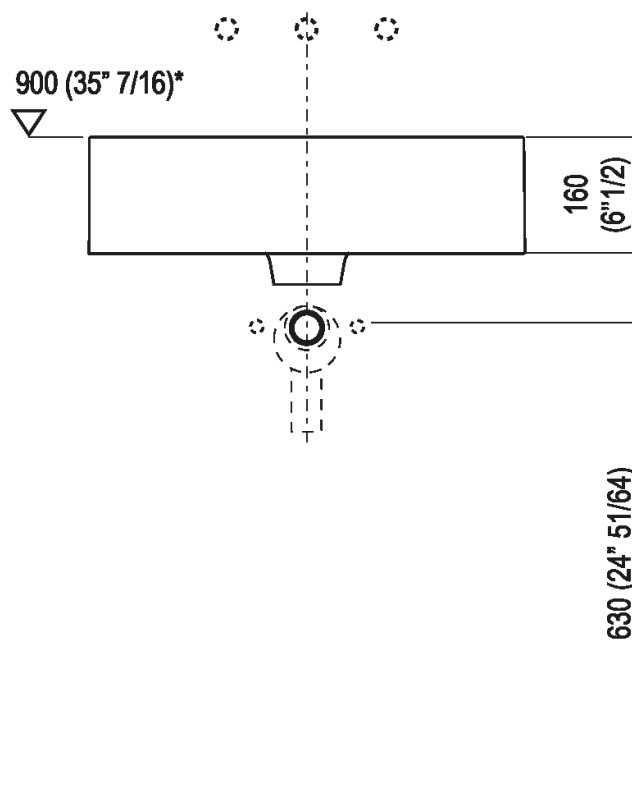

Quote di montaggio

Scarico per sifone ad incasso
Drain for concealed waste trap

*h.consigliata / advised h.