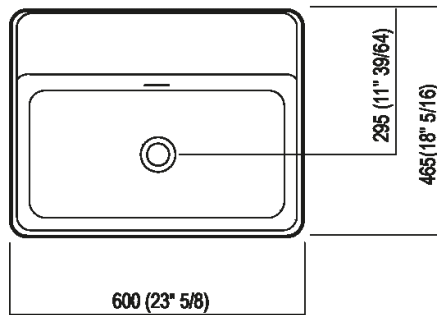

Altezza:	16 cm	6" 19/64 inches
Lunghezza:	60 cm	23" 5/8 inches
Peso:	16 kg	35 lbs
Profondità :	47 cm	18" 1/2 inches
Confezione:	56 x 72 x 30 cm	22" x 28" 3/8 x 11" 3/4 inches
Peso della confezione:	19 kg	42 lbs

Finiture

Bianco

Bianco/grigio scuro

Bianco/grigio chiaro

Materiali

Cristalplant® biobased

Dimensioni principali

Quote di montaggio