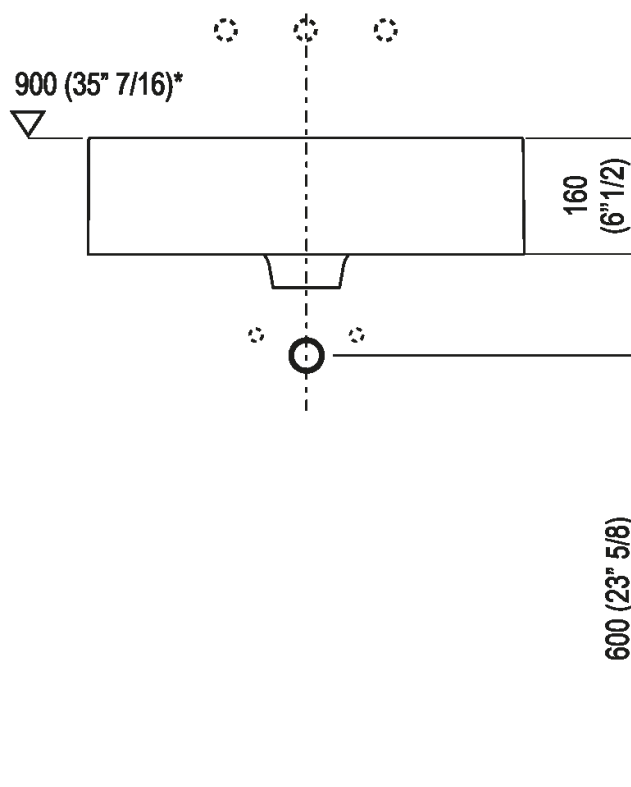

Quote di montaggio

Scarico per sifone a bottiglia
Drain for bottle trap

*h.consigliata / advised h.