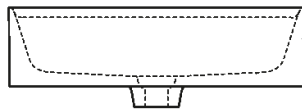

Altezza:	16 cm	6" 19/64 inches
Lunghezza:	60 cm	23" 5/8 inches
Peso:	16 kg	35 lbs
Profondità :	47 cm	18" 1/2 inches
Confezione:	56 x 72 x 30 cm	22" x 28" 3/8 x 11" 3/4 inches
Peso della confezione:	19 kg	42 lbs

Finiture

Bianco

Bianco/grigio scuro

Bianco/grigio chiaro

Materiali

Cristalplant® biobased

Dimensioni principali

Quote di montaggio