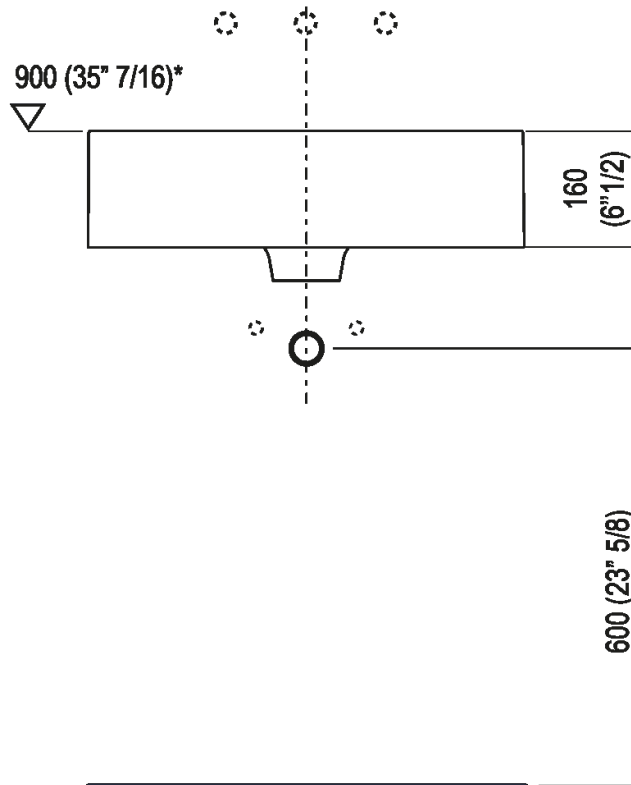

Altezza:	16 cm	6" 19/64 inches
Lunghezza:	60 cm	23" 5/8 inches
Peso:	16 kg	35 lbs
Profondità :	47 cm	18" 1/2 inches
Confezione:	56 x 72 x 30 cm	22" x 28" 3/8 x 11" 3/4 inches
Peso della confezione:	19 kg	42 lbs

Finiture

White

White/dark grey

White/light grey

Materiali

Cristalplant® biobased

Main dimensions

Installation notes

Scarico per sifone a bottiglia
Drain for bottle trap

***h.consigliata / advised h.**

Installation notes

Scarico per sifone ad incasso
Drain for concealed waste trap

***h.consigliata / advised h.**

Dimensions for wall mounted taps

POSIZIONE RUBINETTERIA / TAP POSITION

Altezza consigliata / Recommended height