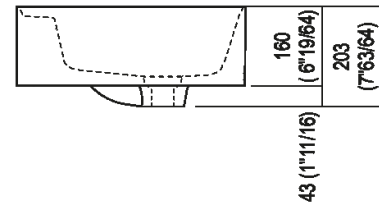

Altezza:	16 cm	6" 19/64 inches
Lunghezza:	60 cm	23" 5/8 inches
Peso:	16 kg	35 lbs
Profondità :	47 cm	18" 1/2 inches
Confezione:	56 x 72 x 30 cm	22" x 28" 3/8 x 11" 3/4 inches
Peso della confezione:	19 kg	42 lbs

Finiture

White

White/dark grey

White/light grey

Materiali

Cristalplant® biobased

Main dimensions

Installation notes

Scarico per sifone a bottiglia
Drain for bottle trap

***h.consigliata / advised h.**

Installation notes

Scarico per sifone ad incasso
Drain for concealed waste trap

***h.consigliata / advised h.**

Dimensions for wall mounted taps