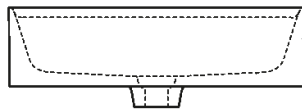

Main dimensions