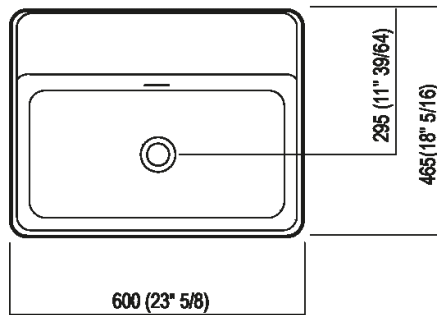

Altezza:	16 cm	6" 19/64 inches
Lunghezza:	60 cm	23" 5/8 inches
Peso:	16 kg	35 lbs
Profondità :	47 cm	18" 1/2 inches
Confezione:	56 x 72 x 30 cm	22" x 28" 3/8 x 11" 3/4 inches
Peso della confezione:	19 kg	42 lbs

Finiture

White

White/dark grey

White/light grey

Materiali

Cristalplant® biobased

Main dimensions

Installation notes

Scarico per sifone a bottiglia
Drain for bottle trap

***h.consigliata / advised h.**

Installation notes

Scarico per sifone ad incasso
Drain for concealed waste trap

***h.consigliata / advised h.**

Dimensions for wall mounted taps