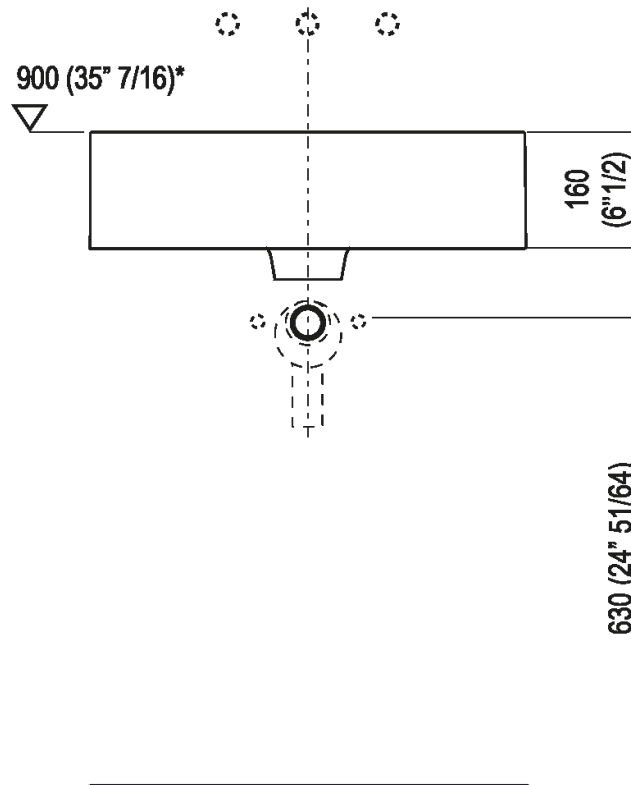

Altezza:	16 cm	6" 19/64 inches
Lunghezza:	60 cm	23" 5/8 inches
Peso:	16 kg	35 lbs
Profondità :	47 cm	18" 1/2 inches
Confezione:	56 x 72 x 30 cm	22" x 28" 3/8 x 11" 3/4 inches
Peso della confezione:	19 kg	42 lbs

Finiture

White

White/dark grey

White/light grey

Materiali

Cristalplant® biobased

Main dimensions

Installation notes

Scarico per sifone a bottiglia
Drain for bottle trap

***h.consigliata / advised h.**

Installation notes

Scarico per sifone ad incasso
Drain for concealed waste trap

***h.consigliata / advised h.**

Dimensions for wall mounted taps

POSIZIONE RUBINETTERIA / TAP POSITION

Altezza consigliata / Recommended height