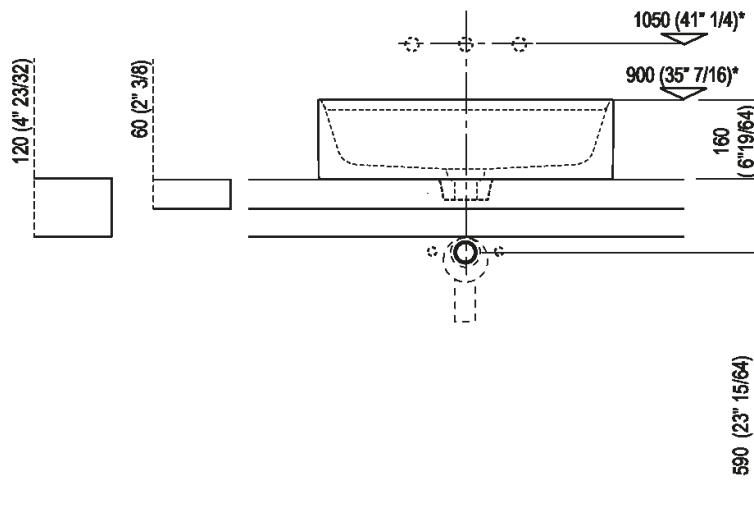

Altezza:	16 cm	6" 19/64 inches
Lunghezza:	60 cm	23" 5/8 inches
Peso:	16 kg	35 lbs
Profondità :	47 cm	18" 1/2 inches
Confezione:	56 x 72 x 30 cm	22" x 28" 3/8 x 11" 3/4 inches
Peso della confezione:	19 kg	42 lbs

Dimensioni principali

Quote di montaggio: su piani autoportanti

Scarico per sifone a bottiglia e ad incasso  
Drain for bottle trap and concealed waste trap  
\*h.consigliata / advised h.

Quote di montaggio: su piani in appoggio

Scanico per sifone a bottiglia  
Drain for bottle trap

\*h.consigliata / advised h.

Quote di montaggio: su cassa H 40 cm Lato

Scarico per sifone a bottiglia  
Drain for bottle trap

\*h.consigliata / advised h.

Quote di montaggio: su cassa H 20 cm Lato

Scarico per sifone a bottiglia  
Drain for bottle trap

\*h.consigliata / advised h.