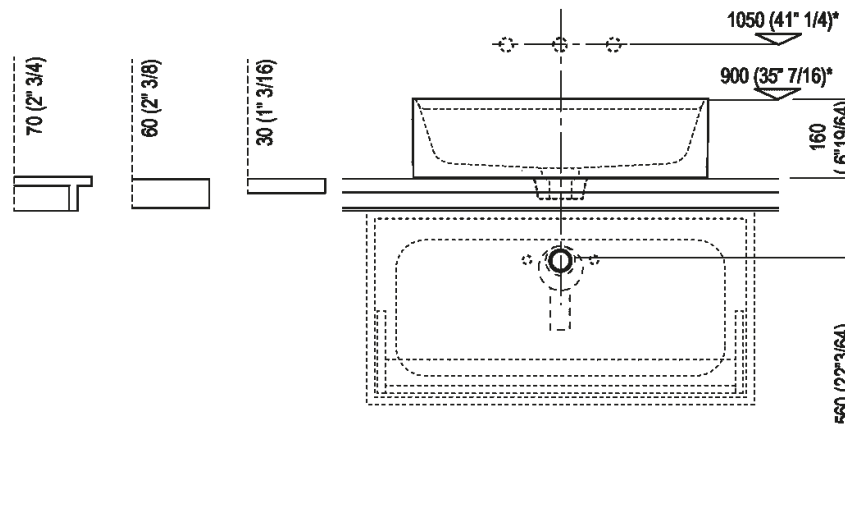

Altezza:	16 cm	6" 19/64 inches
Lunghezza:	60 cm	23" 5/8 inches
Peso:	16 kg	35 lbs
Profondità :	47 cm	18" 1/2 inches
Confezione:	56 x 72 x 30 cm	22" x 28" 3/8 x 11" 3/4 inches
Peso della confezione:	19 kg	42 lbs

Dimensioni principali

Quote di montaggio: su piani autoportanti

Scarico per sifone a bottiglia e ad incasso  
Drain for bottle trap and concealed waste trap  
\*h.consigliata / advised h.

Quote di montaggio: su piani in appoggio

Scanico per sifone a bottiglia  
Drain for bottle trap

\*h.consigliata / advised h.

Quote di montaggio: su cassa H 40 cm Lato

Scarico per sifone a bottiglia  
Drain for bottle trap

\*h.consigliata / advised h.

Quote di montaggio: su cassa H 20 cm Lato

Scarico per sifone a bottiglia  
Drain for bottle trap

\*h.consigliata / advised h.