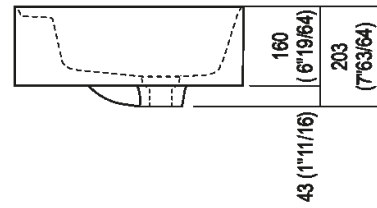

Cristalplant® biobased

Lavabo da appoggio in Cristalplant® biobased bianco o bicolore (esterno soft touch grigio scuro RAL7021 o grigio chiaro RAL7044); con foro per monocomando, con foro per troppo pieno. Il lavabo Marsiglia è accessorabile con vassoio in legno di iroko. Il lavabo è completo di piletta Cristalplant® biobased bianco con calotta a filo della sagoma interna del lavabo.

Altezza:	16 cm	6" 19/64 inches
Lunghezza:	60 cm	23" 5/8 inches
Peso:	16 kg	35 lbs
Profondità :	47 cm	18" 1/2 inches
Confezione:	56 x 72 x 30 cm	22" x 28" 3/8 x 11" 3/4 inches
Peso della confezione:	19 kg	42 lbs

Dimensioni principali

Quote di montaggio: su piani autoportanti

Scarico per sifone a bottiglia e ad incasso  
Drain for bottle trap and concealed waste trap  
\*h.consigliata / advised h.

Quote di montaggio: su piani in appoggio

Quote di montaggio: su cassa H 20 cm Lato

Scarico per sifone a bottiglia  
Drain for bottle trap

\*h.consigliata / advised h.