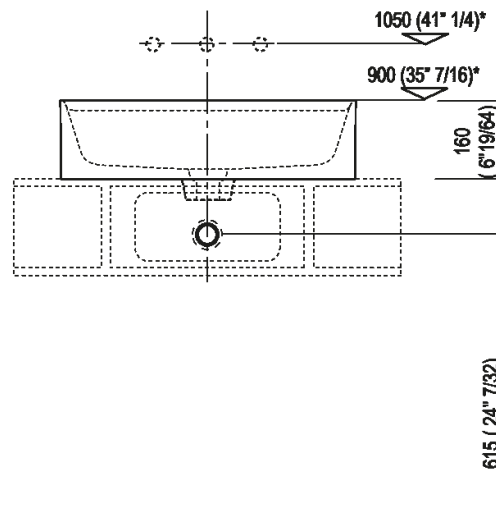

Altezza:	16 cm	6" 19/64 inches
Lunghezza:	60 cm	23" 5/8 inches
Peso:	16 kg	35 lbs
Profondità :	47 cm	18" 1/2 inches
Confezione:	56 x 72 x 30 cm	22" x 28" 3/8 x 11" 3/4 inches
Peso della confezione:	19 kg	42 lbs

Dimensioni principali

Quote di montaggio: su piani autoportanti

Scarico per sifone a bottiglia e ad incasso  
Drain for bottle trap and concealed waste trap  
\*h.consigliata / advised h.

Quote di montaggio: su piani in appoggio

Scanico per sifone a bottiglia  
Drain for bottle trap

\*h.consigliata / advised h.

Quote di montaggio: su cassa H 40 cm Lato

Scarico per sifone a bottiglia  
Drain for bottle trap

\*h.consigliata / advised h.

Quote di montaggio: su cassa H 20 cm Lato

Scarico per sifone a bottiglia  
Drain for bottle trap

\*h.consigliata / advised h.