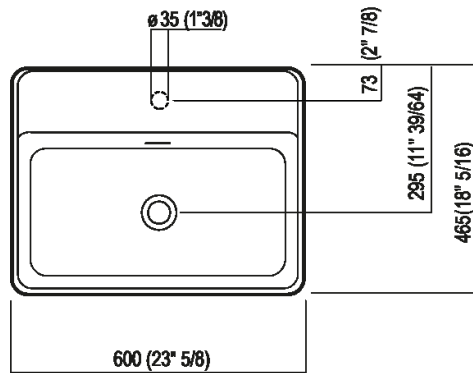

Altezza:	16 cm	6" 19/64 inches
Lunghezza:	60 cm	23" 5/8 inches
Peso:	16 kg	35 lbs
Profondità :	47 cm	18" 1/2 inches
Confezione:	56 x 72 x 30 cm	22" x 28" 3/8 x 11" 3/4 inches
Peso della confezione:	19 kg	42 lbs

Dimensioni principali

Quote di montaggio: su piani autoportanti

Scarico per sifone a bottiglia e ad incasso  
Drain for bottle trap and concealed waste trap  
\*h.consigliata / advised h.

Quote di montaggio: su piani in appoggio

Scanico per sifone a bottiglia  
Drain for bottle trap

\*h.consigliata / advised h.

Quote di montaggio: su cassa H 40 cm Lato

Scarico per sifone a bottiglia  
Drain for bottle trap

\*h.consigliata / advised h.

Quote di montaggio: su cassa H 20 cm Lato

Scarico per sifone a bottiglia  
Drain for bottle trap

\*h.consigliata / advised h.