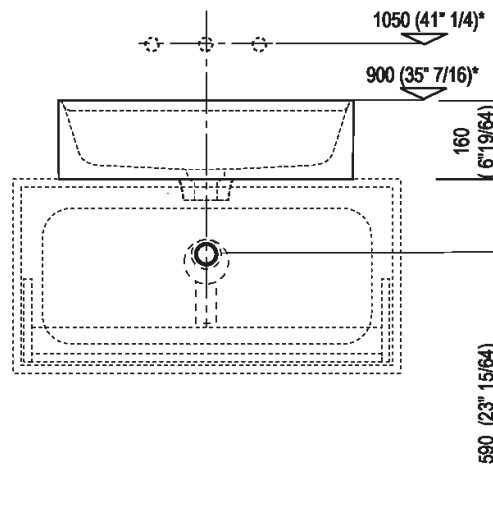

Altezza:	16 cm	6" 19/64 inches
Lunghezza:	60 cm	23" 5/8 inches
Peso:	16 kg	35 lbs
Profondità :	47 cm	18" 1/2 inches
Confezione:	56 x 72 x 30 cm	22" x 28" 3/8 x 11" 3/4 inches
Peso della confezione:	19 kg	42 lbs

Dimensioni principali

Quote di montaggio: su piani autoportanti

Scarico per sifone a bottiglia e ad incasso  
Drain for bottle trap and concealed waste trap  
\*h.consigliata / advised h.

Quote di montaggio: su piani in appoggio

Scanico per sifone a bottiglia  
Drain for bottle trap

\*h.consigliata / advised h.

Quote di montaggio: su cassa H 40 cm Lato

Scarico per sifone a bottiglia  
Drain for bottle trap

\*h.consigliata / advised h.

Quote di montaggio: su cassa H 20 cm Lato

Scarico per sifone a bottiglia  
Drain for bottle trap

\*h.consigliata / advised h.