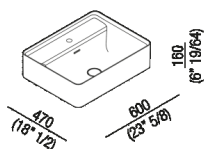

Over countertop washbasin with 1 tap hole
ACER0705P1R

LucidiPevere, 2018

Over countertop washbasin
in Cristalplant® biobased.