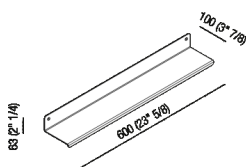

Mensola 60 cm
 AMC20921_

Konstantin Grcic, 2018

Mensole realizzate in acciaio inox adatte
 anche all'utilizzo outdoor.

Finiture

-  Verniciato nero opaco
-  Lucido
-  Satinato

Materiali

-  Acciaio inox

Mensola realizzata in acciaio inox lucido, satinato con bordi lucidi oppure verniciati in nero opaco (RAL9005).

Altezza:	6.3 cm	2" 1/4 inches
Lunghezza:	60 cm	23" 5/8 inches
Profondità :	10 cm	3" 7/8 inches

Note: Kit di fissaggio compresi. Il fissaggio degli accessori a parete si realizza mediante viti e tasselli ad espansione. Quantitativo minimo d'ordine 4 pezzi per qualsiasi combinazione di articolo e finitura; per quantità inferiori supplemento del 20%.