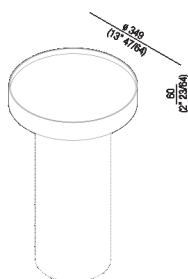

Piano per tavolino da utilizzare solo con  
 ACOM251  
 ACOM257\_

Sebastian Herkner, 2016

**Finiture**

-  Verniciato bianco opaco
-  Brunito spazzolato
-  Satinato

**Materiali**

-  Acciaio inox

Gemma è un programma di complementi per il bagno composto da contenitori con o senza coperchio, vassoi e tavolino. I vassoi/coperchi sono realizzati in acciaio inox con finitura satinata, brunito spazzolato o con finitura ottone satinato naturale. I contenitori cilindrici in multistrati di betulla curvato hanno rivestimento in rovere naturale, bruno o scuro oppure sono laccati opachi in bianco o grigio. Il piano per il tavolino è disponibile anche con fascia esterna laccata in bianco opaco.

Altezza:	6 cm	2" 23/64 inches
Diametro:	34.9 cm	13" 47/64 inches

Dimensioni principali