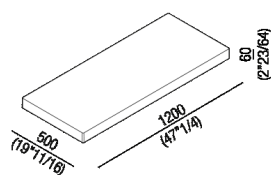

Piano senza forature

ACER093_

Diego Vencato, Marco Merendi, 2018