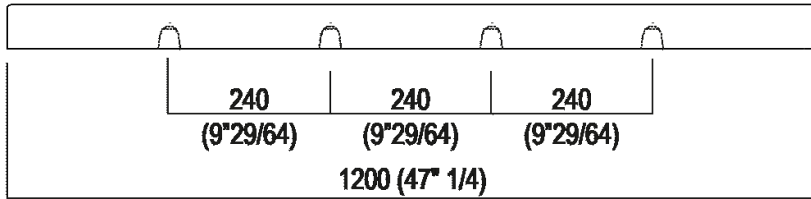

Dimensioni principali