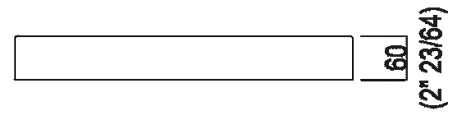

Main dimensions