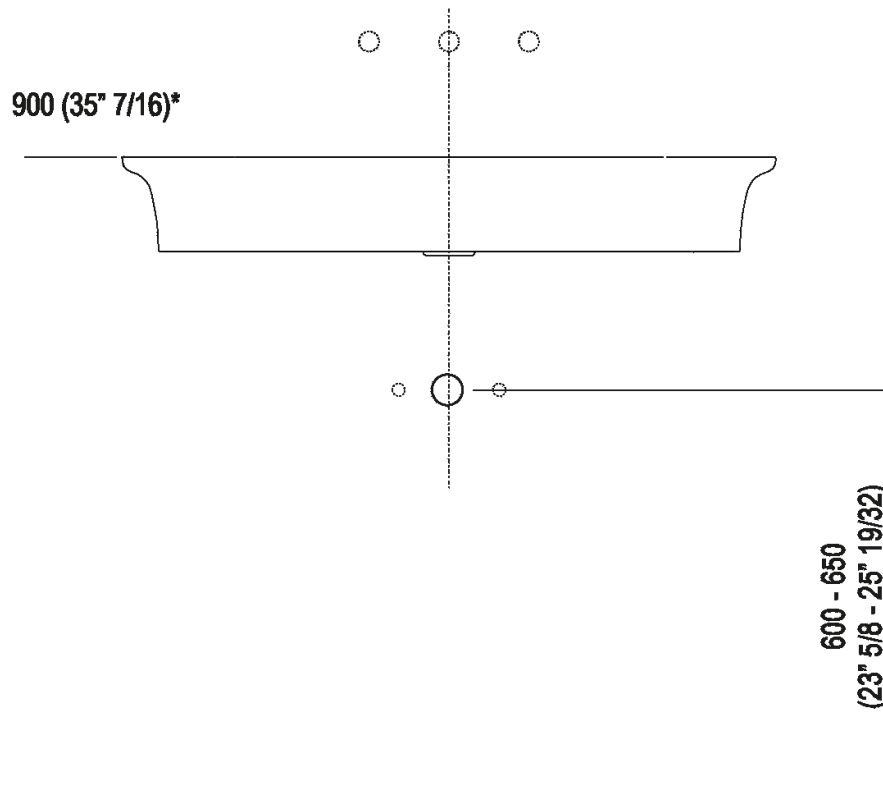

Lavabo a parete senza foro per rubinetto
 ACER10700R_

Benedini Associati, 2014

Lavabo in Ceramilux® bianco lucido o opaco; la finitura opaca è disponibile in bianco o bicolore con esterno soft touch grigio scuro RAL7021 o grigio chiaro RAL7044, senza foro per rubinetto, con foro per monocomando o per gruppo a tre fori, a scarico libero, compreso di kit di fissaggio.
Il lavabo è disponibile anche con colori a scelta del cliente (maggiorazione del 20%), può essere collocato sui contenitori del programma Flat XL con larghezza cm 80 e profondità cm 50.
Utilizza piletta .MET0563.

Finiture

-  Bianco lucido
-  Bianco opaco
-  Bianco opaco/grigio scuro
-  Bianco opaco/grigio chiaro

Materiali

-  Ceramilux®

Altezza:	13 cm	5" 1/8 inches
Larghezza:	90 cm	35" 3/8 inches
Peso:	18 kg	40 lbs
Profondit� :	55 cm	21" 5/8 inches
Confezione:	96 x 63 x 20 cm	37" 51/64 x 24" 51/64 x 7" 7/8 inches
Peso della confezione:	22 kg	48 lbs

Dimensioni principali

Quote di montaggio

Scarico per sifone a bottiglia
Drain for bottle trap

*h.consigliata / advised h.

Quote di montaggio

Scarico per sifone ad incasso
Drain for concealed waste trap

***h.consigliata / advised h.**

Posizione rubinetteria, altezza consigliata

POSIZIONE RUBINETTERIA / TAP POSITION

Altezza consigliata / Recommended height

Quote di montaggio

Scarico per sifone ad incasso e piletta con canotto fisso
Drain for concealed waste trap with not adjustable pipe