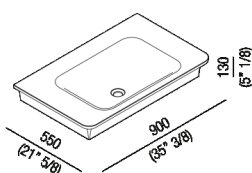

Lavabo a parete senza foro per rubinetto
 ACER10700R_

Benedini Associati, 2014

Lavabo in Ceramilux® bianco lucido o opaco; la finitura opaca è disponibile in bianco o bicolore con esterno soft touch grigio scuro RAL7021 o grigio chiaro RAL7044, senza foro per rubinetto, con foro per monocomando o per gruppo a tre fori, a scarico libero, compreso di kit di fissaggio.
Il lavabo è disponibile anche con colori a scelta del cliente (maggiorazione del 20%), può essere collocato sui contenitori del programma Flat XL con larghezza cm 80 e profondità cm 50.
Utilizza piletta .MET0563.

Finiture

-  Bianco lucido
-  Bianco opaco
-  Bianco opaco/grigio scuro
-  Bianco opaco/grigio chiaro

Materiali

-  Ceramilux®

Altezza:	13 cm	5" 1/8 inches
Larghezza:	90 cm	35" 3/8 inches
Peso:	18 kg	40 lbs
Profondit� :	55 cm	21" 5/8 inches
Confezione:	96 x 63 x 20 cm	37" 51/64 x 24" 51/64 x 7" 7/8 inches
Peso della confezione:	22 kg	48 lbs