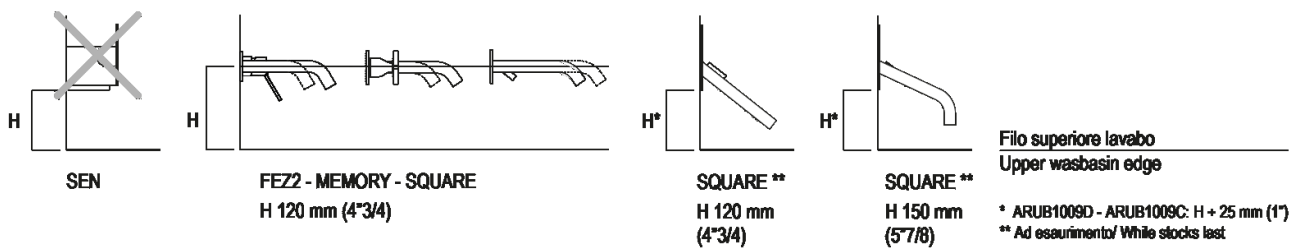

Posizione rubinetteria, altezza consigliata

POSIZIONE RUBINETTERIA / TAP POSITION

Altezza consigliata / Recommended height