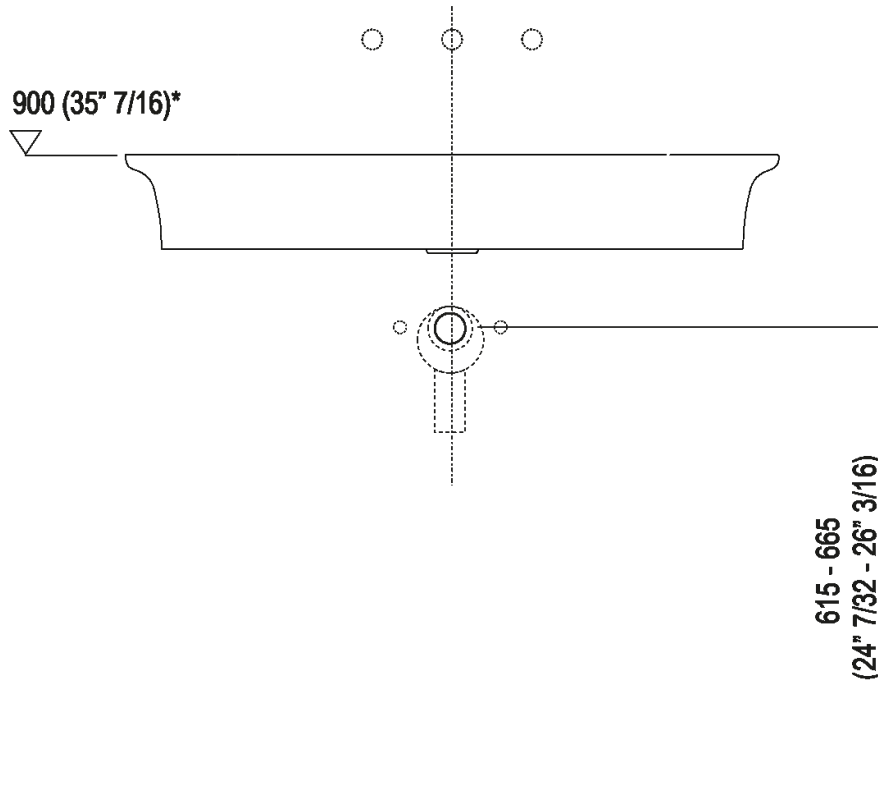

Finiture

-  Bianco lucido
-  Bianco opaco
-  Bianco opaco/grigio scuro
-  Bianco opaco/grigio chiaro

Materiali

-  Ceramilux®

Altezza:	13 cm	5" 1/8 inches
Larghezza:	90 cm	35" 3/8 inches
Peso:	18 kg	40 lbs
Profondit� :	55 cm	21" 5/8 inches
Confezione:	96 x 63 x 20 cm	37" 51/64 x 24" 51/64 x 7" 7/8 inches
Peso della confezione:	22 kg	48 lbs

Dimensioni principali

Quote di montaggio

Scarico per sifone a bottiglia
Drain for bottle trap

*h.consigliata / advised h.

Quote di montaggio

Scarico per sifone ad incasso
Drain for concealed waste trap

***h.consigliata / advised h.**

Posizione rubinetteria, altezza consigliata

POSIZIONE RUBINETTERIA / TAP POSITION

Altezza consigliata / Recommended height

Quote di montaggio

Scarico per sifone ad incasso e piletta con canotto fisso
Drain for concealed waste trap with not adjustable pipe