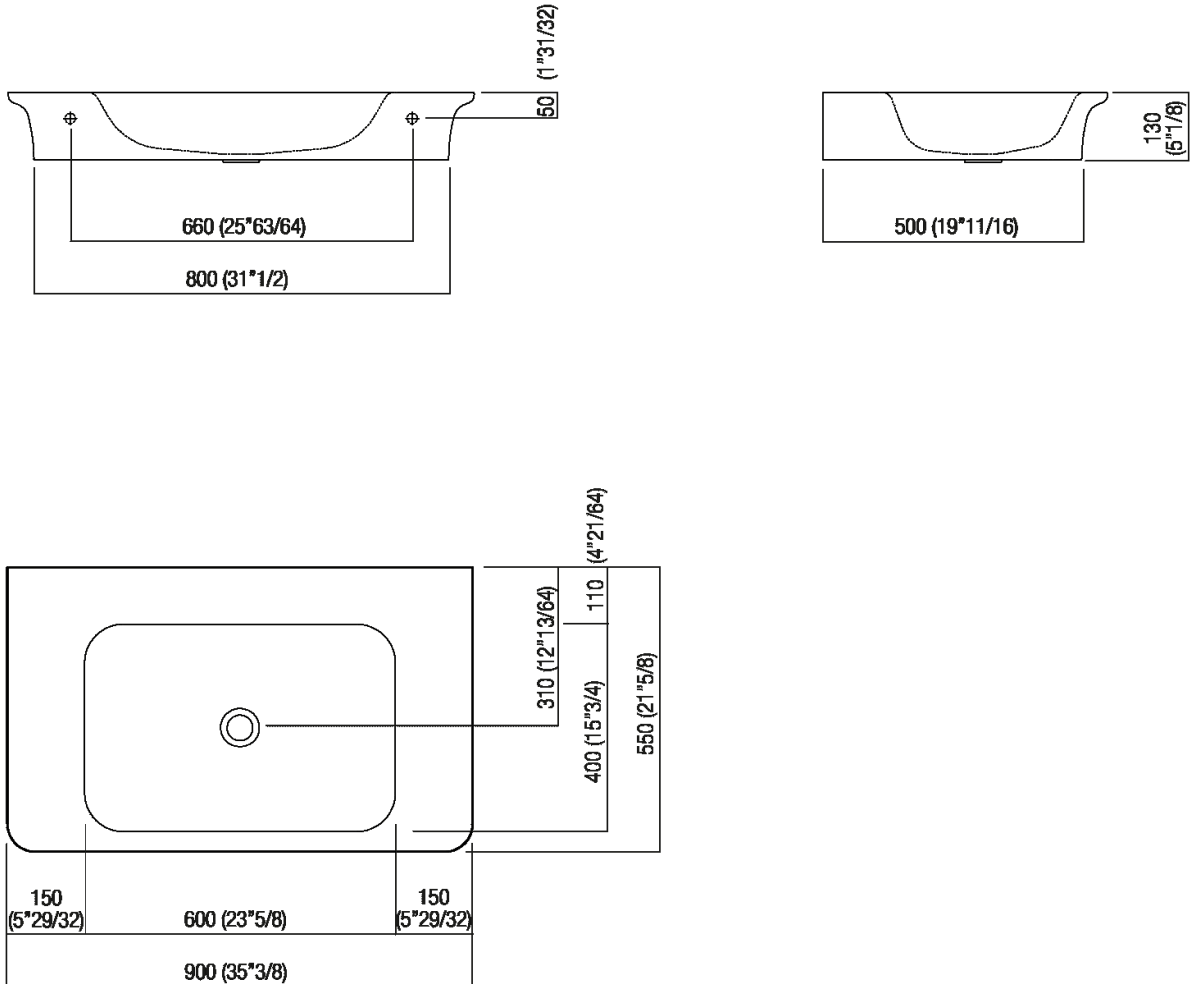

Lavabo a parete senza foro per rubinetto
 ACER10700R_

Benedini Associati, 2014

Lavabo in Ceramilux® bianco lucido o opaco; la finitura opaca è disponibile in bianco o bicolore con esterno soft touch grigio scuro RAL7021 o grigio chiaro RAL7044, senza foro per rubinetto, con foro per monocomando o per gruppo a tre fori, a scarico libero, compreso di kit di fissaggio.
Il lavabo è disponibile anche con colori a scelta del cliente (maggiorazione del 20%), può essere collocato sui contenitori del programma Flat XL con larghezza cm 80 e profondità cm 50.
Utilizza piletta .MET0563.

Finiture

-  Bianco lucido
-  Bianco opaco
-  Bianco opaco/grigio scuro
-  Bianco opaco/grigio chiaro

Materiali

-  Ceramilux®

Altezza:	13 cm	5" 1/8 inches
Larghezza:	90 cm	35" 3/8 inches
Peso:	18 kg	40 lbs
Profondit� :	55 cm	21" 5/8 inches
Confezione:	96 x 63 x 20 cm	37" 51/64 x 24" 51/64 x 7" 7/8 inches
Peso della confezione:	22 kg	48 lbs

Dimensioni principali

Quote di montaggio

Scarico per sifone a bottiglia
Drain for bottle trap

*h.consigliata / advised h.

Quote di montaggio

Scarico per sifone ad incasso
Drain for concealed waste trap

***h.consigliata / advised h.**

Posizione rubinetteria, altezza consigliata

POSIZIONE RUBINETTERIA / TAP POSITION

Altezza consigliata / Recommended height

Quote di montaggio

Scarico per sifone ad incasso e piletta con canotto fisso
Drain for concealed waste trap with not adjustable pipe