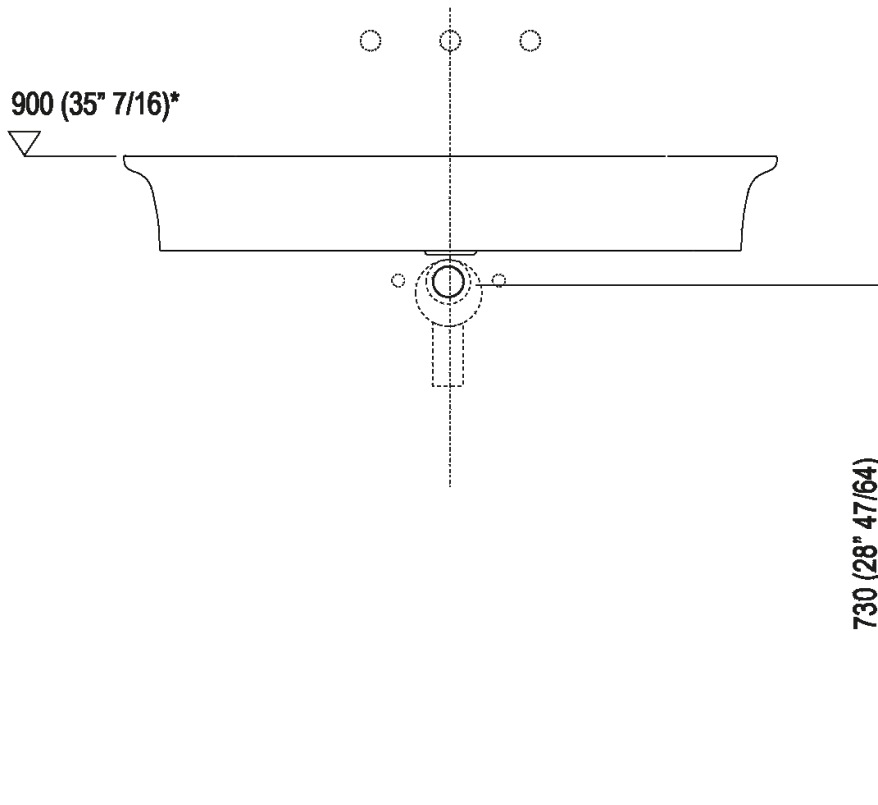

Finiture

-  Bianco lucido
-  Bianco opaco
-  Bianco opaco/grigio scuro
-  Bianco opaco/grigio chiaro

Materiali

-  Ceramilux®

Altezza:	13 cm	5" 1/8 inches
Larghezza:	90 cm	35" 3/8 inches
Peso:	18 kg	40 lbs
Profondit� :	55 cm	21" 5/8 inches
Confezione:	96 x 63 x 20 cm	37" 51/64 x 24" 51/64 x 7" 7/8 inches
Peso della confezione:	22 kg	48 lbs

Dimensioni principali

Quote di montaggio

Scarico per sifone a bottiglia
Drain for bottle trap

*h.consigliata / advised h.

Quote di montaggio

Scarico per sifone ad incasso
Drain for concealed waste trap

***h.consigliata / advised h.**

Posizione rubinetteria, altezza consigliata

POSIZIONE RUBINETTERIA / TAP POSITION

Altezza consigliata / Recommended height

Quote di montaggio

Scarico per sifone ad incasso e piletta con canotto fisso
Drain for concealed waste trap with not adjustable pipe