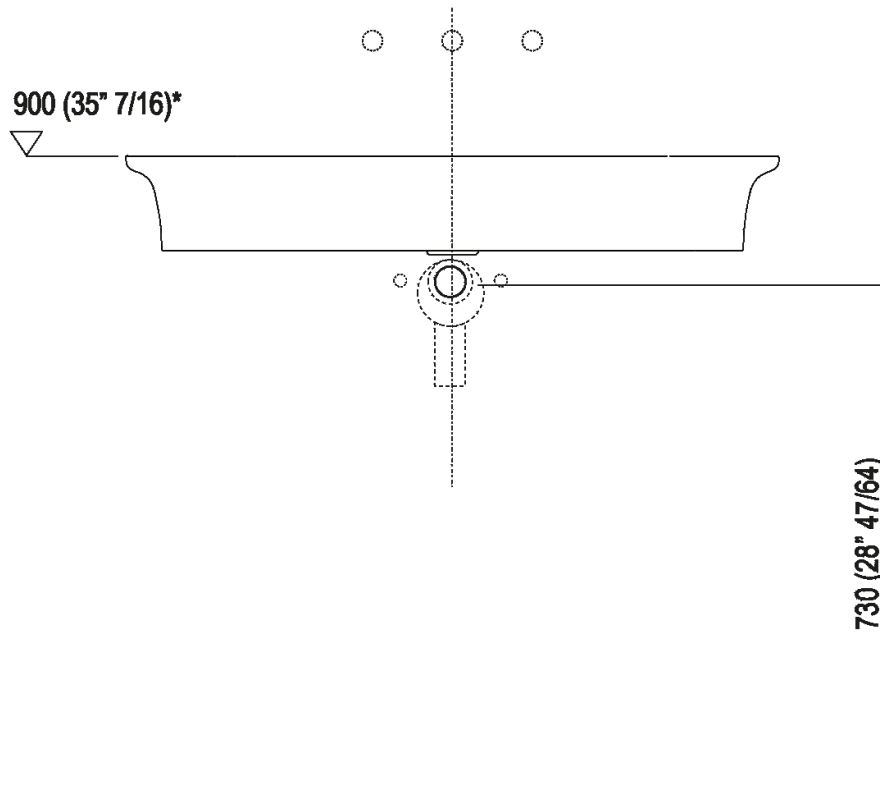

Finiture

-  Glossy white
-  Matt white
-  Matt white/dark grey
-  Matt white/light grey

Materiali

-  Ceramilux®

Altezza:	13 cm	5" 1/8 inches
Larghezza:	90 cm	35" 3/8 inches
Peso:	18 kg	40 lbs
Profondità :	55 cm	21" 5/8 inches
Confezione:	96 x 63 x 20 cm	37" 51/64 x 24" 51/64 x 7" 7/8 inches
Peso della confezione:	22 kg	48 lbs

Main dimensions

Installation notes

Scarico per sifone a bottiglia
Drain for bottle trap

*h.consigliata / advised h.

Installation notes

Scarico per sifone ad incasso
Drain for concealed waste trap

***h.consigliata / advised h.**

Tap position, recommended height

POSIZIONE RUBINETTERIA / TAP POSITION

Altezza consigliata / Recommended height

Installation notes

Scarico per sifone ad incasso e piletta con canotto fisso
Drain for concealed waste trap with not adjustable pipe