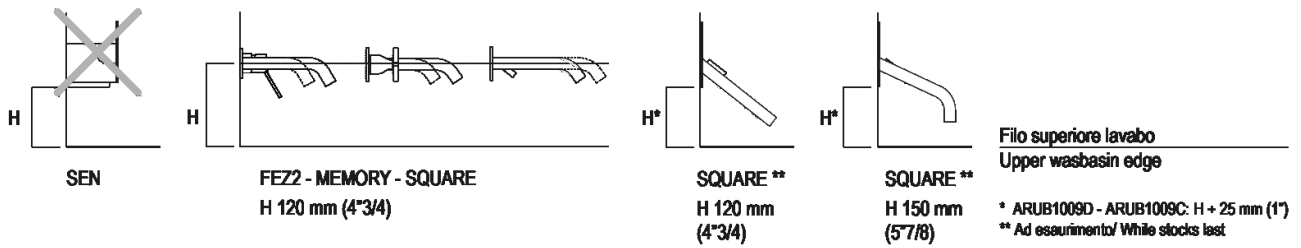

Finiture

-  Glossy white
-  Matt white
-  Matt white/dark grey
-  Matt white/light grey

Materiali

-  Ceramilux®

Altezza:	13 cm	5" 1/8 inches
Larghezza:	90 cm	35" 3/8 inches
Peso:	18 kg	40 lbs
Profondità :	55 cm	21" 5/8 inches
Confezione:	96 x 63 x 20 cm	37" 51/64 x 24" 51/64 x 7" 7/8 inches
Peso della confezione:	22 kg	48 lbs

Main dimensions

Installation notes

Scarico per sifone a bottiglia
Drain for bottle trap

*h.consigliata / advised h.

Installation notes

Scarico per sifone ad incasso
Drain for concealed waste trap

***h.consigliata / advised h.**

Tap position, recommended height

POSIZIONE RUBINETTERIA / TAP POSITION

Altezza consigliata / Recommended height

Installation notes

Scarico per sifone ad incasso e piletta con canotto fisso
Drain for concealed waste trap with not adjustable pipe