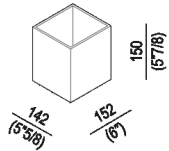

Box grande / alto

ALEG527GR

Benedini Associati, 2011

Accessori da appoggio o per cassetti.

Finiture

Laccato grigio

Materiali

Legno

Accessorio da appoggio o per cassetti da inserire nei contenitori del programma Flat XL o Evoluzione. Realizzato in massello di frassino con verniciatura laccata grigia a poro aperto. I vari box possono essere posizionati singolarmente o inseriti nel vassoio in più posizioni.

Altezza: 15 cm

Larghezza: 15.2 cm

Profondità : 14.2 cm