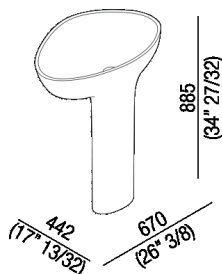

Lavabo a colonna completo di piletta,  
 predisposto per scarico a parete  
 ACER1099M\_

Benedini Associati, 2014

Lavabo indipendente in Cristalplant®  
 biobased o marmo.

Lavabo sagomato con colonna realizzato in Cristalplant® biobased bianco o in marmo bianco di Carrara, in marmo grigio carnico, in marmo nero Marquina, in marmo verde Alpi o in marmo Emperador dark, senza foro per rubinetto, a scarico libero, compreso di kit di fissaggio. Il lavabo è fissato al pavimento tramite piastra metallica. Il modello per l'utilizzo a parete è dotato di apertura posteriore per i collegamenti idrici. Il lavabo è completo di piletta con calotta a filo della sagoma interna del lavabo nella stessa finitura del lavabo.

**Finiture**

-  Bianco
-  Bianco di Carrara
-  Grigio Carnico
-  Nero Marquina
-  Verde Alpi
-  Emperador dark

Altezza:	88.5 cm	34" 27/32 inches
Larghezza:	67 cm	26" 3/8 inches
Peso:	36 kg	79 lbs
Profondità :	44.2 cm	17" 13/32 inches
Confezione:	77 x 55 x 98 cm	30" 3/8 x 21" 5/8 x 38" 5/8 inches
Peso della confezione:	40 kg	88 lbs

Note: Il lavabo può essere fornito anche in pietre o marmi a richiesta del cliente con costo da preventivare. Le misure sopra riportate sono riferite alla versione in Cristalplant® biobased, per la versione in marmo le misure sono: Peso: 46 kg Confezione: 77 x 55 x 98 cm Peso della confezione: 64 kg

**Materiali**

-  Cristalplant® biobased
-  Marmo

Dimensioni principali

**Quote di montaggio**

		A	B
FEZ2	APEZ004	260 (35" 7/16)	70 (2" 3/4)
	ARUB146	260 (35" 7/16)	70 (2" 3/4)
MEMORY	AMEM323	290 (11" 27/64)	40 (1" 37/64)
	ARUB1092	290 (11" 27/64)	40 (1" 37/64)
SEN	ASEN0962N	190 (7" 31/64)	70 (2" 3/4)
SQUARE	ARUB1096	190 (7" 31/64)	70 (2" 3/4)
	ARUB1020*	190 (7" 31/64)	70 (2" 3/4)