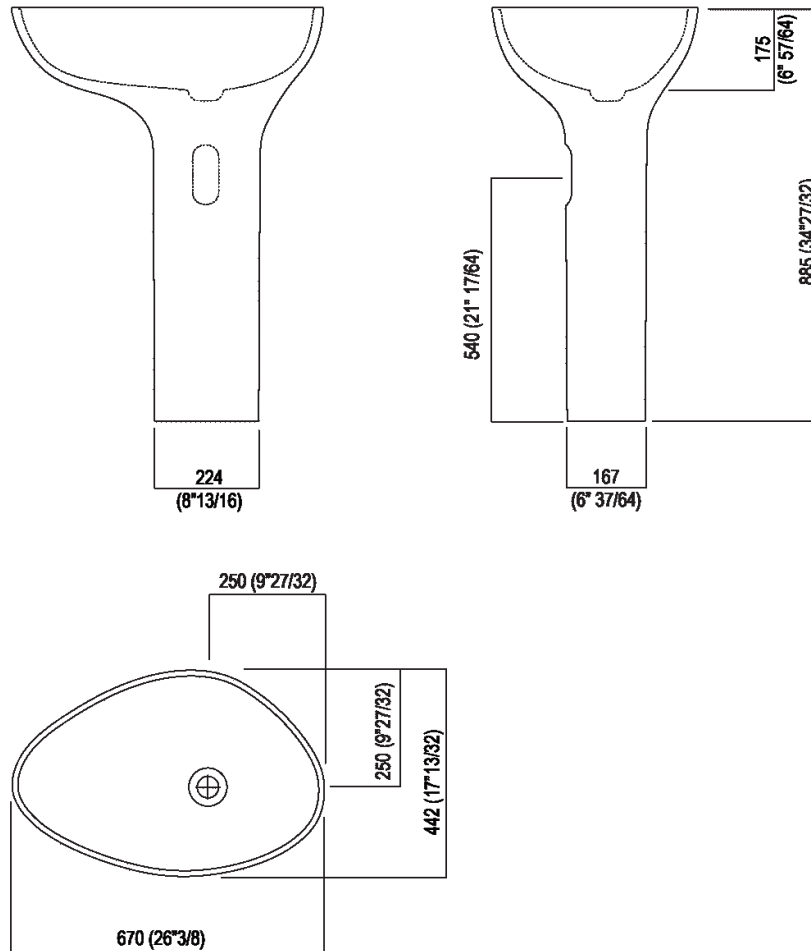

Lavabo a colonna completo di piletta,  
 predisposto per scarico a parete  
 ACER1099M\_

Benedini Associati, 2014

Lavabo indipendente in Cristalplant®  
 biobased o marmo.

Lavabo sagomato con colonna realizzato in Cristalplant® biobased bianco o in marmo bianco di Carrara, in marmo grigio carnico, in marmo nero Marquina, in marmo verde Alpi o in marmo Emperador dark, senza foro per rubinetto, a scarico libero, compreso di kit di fissaggio. Il lavabo è fissato al pavimento tramite piastra metallica. Il modello per l'utilizzo a parete è dotato di apertura posteriore per i collegamenti idrici. Il lavabo è completo di piletta con calotta a filo della sagoma interna del lavabo nella stessa finitura del lavabo.

**Finiture**

-  Bianco
-  Bianco di Carrara
-  Grigio Carnico
-  Nero Marquina
-  Verde Alpi
-  Emperador dark

Altezza:	88.5 cm	34" 27/32 inches
Larghezza:	67 cm	26" 3/8 inches
Peso:	36 kg	79 lbs
Profondità :	44.2 cm	17" 13/32 inches
Confezione:	77 x 55 x 98 cm	30" 3/8 x 21" 5/8 x 38" 5/8 inches
Peso della confezione:	40 kg	88 lbs

Note: Il lavabo può essere fornito anche in pietre o marmi a richiesta del cliente con costo da preventivare. Le misure sopra riportate sono riferite alla versione in Cristalplant® biobased, per la versione in marmo le misure sono: Peso: 46 kg Confezione: 77 x 55 x 98 cm Peso della confezione: 64 kg

**Materiali**

-  Cristalplant® biobased
-  Marmo

Dimensioni principali

**Quote di montaggio**

		A	B
FEZ2	APEZ004	260 (35" 7/16)	70 (2" 3/4)
	ARUB146	260 (35" 7/16)	70 (2" 3/4)
MEMORY	AMEM323	290 (11" 27/64)	40 (1" 37/64)
	ARUB1092	290 (11" 27/64)	40 (1" 37/64)
SEN	ASEN0962N	190 (7" 31/64)	70 (2" 3/4)
SQUARE	ARUB1096	190 (7" 31/64)	70 (2" 3/4)
	ARUB1020*	190 (7" 31/64)	70 (2" 3/4)