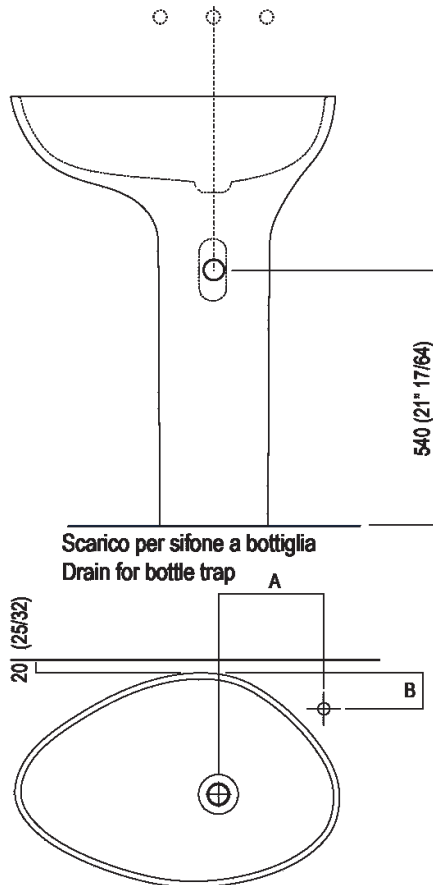

**Finiture**

-  Bianco
-  Bianco di Carrara
-  Grigio Carnico
-  Nero Marquina
-  Verde Alpi
-  Emperador dark

Altezza:	88.5 cm	34" 27/32 inches
Larghezza:	67 cm	26" 3/8 inches
Peso:	36 kg	79 lbs
Profondità :	44.2 cm	17" 13/32 inches
Confezione:	77 x 55 x 98 cm	30" 3/8 x 21" 5/8 x 38" 5/8 inches
Peso della confezione:	40 kg	88 lbs

Note: Il lavabo può essere fornito anche in pietre o marmi a richiesta del cliente con costo da preventivare. Le misure sopra riportate sono riferite alla versione in Cristalplant® biobased, per la versione in marmo le misure sono: Peso: 46 kg Confezione: 77 x 55 x 98 cm Peso della confezione: 64 kg

**Materiali**

-  Cristalplant® biobased
-  Marmo

Dimensioni principali

**Quote di montaggio**

		A	B
FEZ2	APEZ004	260 (35" 7/16)	70 (2" 3/4)
	ARUB146	260 (35" 7/16)	70 (2" 3/4)
MEMORY	AMEM323	290 (11" 27/64)	40 (1" 37/64)
	ARUB1092	290 (11" 27/64)	40 (1" 37/64)
SEN	ASEN0962N	190 (7" 31/64)	70 (2" 3/4)
SQUARE	ARUB1096	190 (7" 31/64)	70 (2" 3/4)
	ARUB1020*	190 (7" 31/64)	70 (2" 3/4)

\*ad esaurimento / while stocks last

Posizione rubinetteria, altezza consigliata

**POSIZIONE RUBINETTERIA / TAP POSITION**

Altezza consigliata / Recommended height