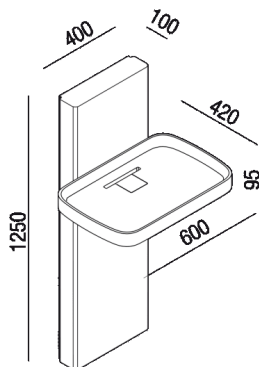

Colonna portalavabo h 1250 mm
 ACER092_+ ACER095 _+ AKIT094C

Diego Vencato, Marco Merendi, 2018

Finiture

-  Cementoskin® rosso mattone
-  Cementoskin® caffè
-  Cementoskin® grigio scuro
-  Cementoskin® verde
-  Cementoskin® grigio chiaro

Altezza:	125 cm	49" 7/32 inches
Larghezza:	40 cm	15" 3/4 inches
Peso:	28 kg	62 lbs
Profondità :	10 cm	3" 15/16 inches
Confezione:	57 x 160 x 30 cm	22" 4/8 x 63" x 11" 6/8 inches
Peso della confezione:	55 kg	121 lbs

Dimensioni principali

Dimensioni principali: vista posteriore