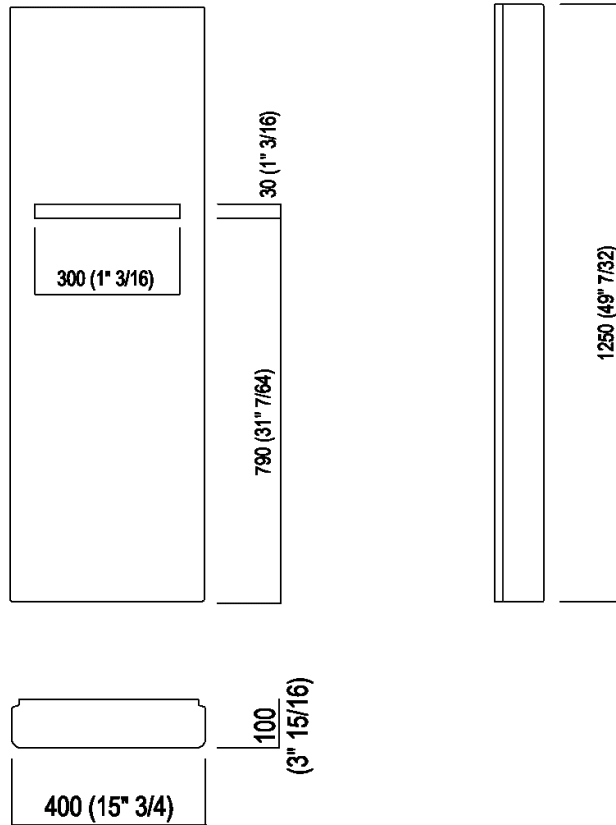

Colonna portalavabo h 1250 mm
 ACER092_+ ACER095 _+ AKIT094C

Diego Vencato, Marco Merendi, 2018

Finiture

-  Cementoskin® rosso mattone
-  Cementoskin® caffè
-  Cementoskin® grigio scuro
-  Cementoskin® verde
-  Cementoskin® grigio chiaro

Altezza:	125 cm	49" 7/32 inches
Larghezza:	40 cm	15" 3/4 inches
Peso:	28 kg	62 lbs
Profondità :	10 cm	3" 15/16 inches
Confezione:	57 x 160 x 30 cm	22" 4/8 x 63" x 11" 6/8 inches
Peso della confezione:	55 kg	121 lbs

Dimensioni principali

Dimensioni principali: vista posteriore