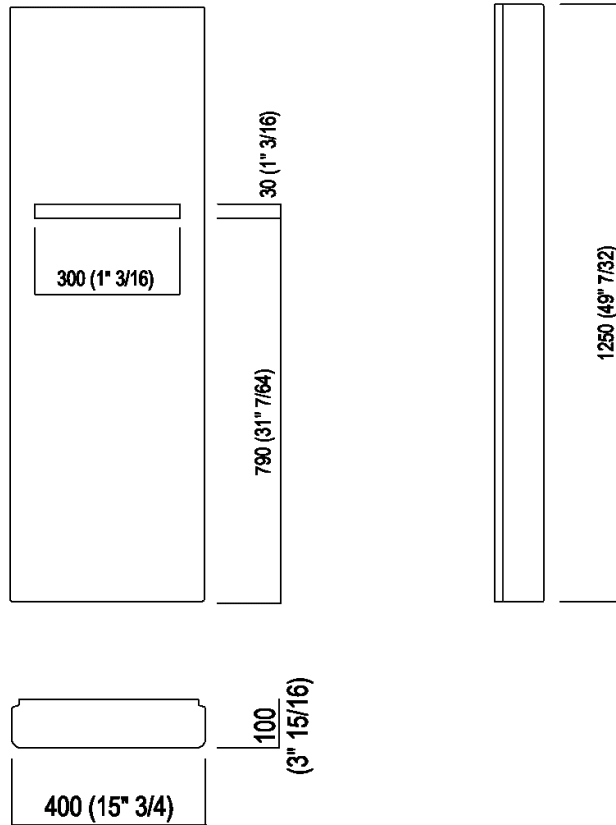

Washbasin support column h 1250 mm (49" 7/32)

ACER092_+ ACER095 _+ AKIT094C

Diego Vencato, Marco Merendi, 2018

Finiture

-  Cementoskin® brick red
-  Cementoskin® coffee
-  Cementoskin® dark grey
-  Cementoskin® green
-  Cementoskin® light grey

Altezza:	125 cm	49" 7/32 inches
Larghezza:	40 cm	15" 3/4 inches
Peso:	28 kg	62 lbs
Profondità :	10 cm	3" 15/16 inches
Confezione:	57 x 160 x 30 cm	22" 4/8 x 63" x 11" 6/8 inches
Peso della confezione:	55 kg	121 lbs

Main dimensions

Main dimensions: rear view