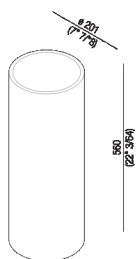

Contenitore ø 203 mm o base per tavolino
 (altezza totale tavolino 580 mm)
 ACOM251_

Sebastian Herkner, 2016

Complementi con coperchio che hanno
 anche funzione di vassoio.

Finiture

-  Rovere bruno
-  Rovere scuro
-  Rovere naturale
-  Laccato grigio
-  Laccato bianco

Materiali

-  Legno

Gemma è un programma di complementi per il bagno composto da contenitori con o senza coperchio, vassoi e tavolino. I vassoi/coperchi sono realizzati in acciaio inox con finitura satinata, brunito spazzolato o con finitura ottone satinato naturale. I contenitori cilindrici in multistrati di betulla curvato hanno rivestimento in rovere naturale, bruno o scuro oppure sono laccati opachi in bianco o grigio. Il piano per il tavolino è disponibile anche con fascia esterna laccata in bianco opaco.

Altezza:	56 cm	22" 3/64 inches
Diametro:	20.1 cm	7" 7/8 inches

Dimensioni principali