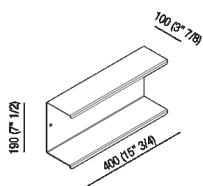

Mensola doppia 40 cm
 AMC20923_

Konstantin Grcic, 2018

Finiture

-  Verniciato nero opaco
-  Lucido
-  Satinato

Materiali

-  Acciaio inox

Mensola doppia realizzata in acciaio inox lucido, satinato con bordi lucidi oppure verniciati in nero opaco (RAL9005).

Altezza:	19 cm	7" 1/2 inches
Lunghezza:	40 cm	15" 3/4 inches
Profondità :	10 cm	3" 7/8 inches

Note: Kit di fissaggio compresi. Il fissaggio degli accessori a parete si realizza mediante viti e tasselli ad espansione. Quantitativo minimo d'ordine 4 pezzi per qualsiasi combinazione di articolo e finitura; per quantità inferiori supplemento del 20%.

Dimensioni principali