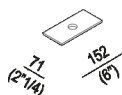

Coperchio per box piccolo
ALEG528GR

Benedini Associati, 2011

Accessorio da appoggio o per cassette da inserire nei contenitori del programma Flat XL o Evoluzione. Realizzato in massello di frassino con verniciatura laccata grigia a poro aperto. I vari box possono essere posizionati singolarmente o inseriti nel vassoio in più posizioni.

Larghezza:	15.2 cm	6" inches
------------	---------	-----------

Profondità :	7.1 cm	2" 1/4 inches
--------------	--------	---------------

Finiture

Laccato grigio

Materiali

Legno