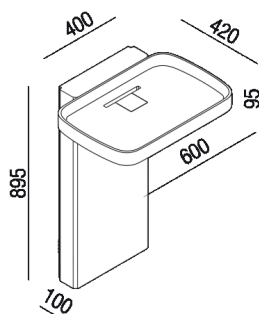

Colonna portalavabo h 895 mm
 ACER092_+ACER096_+AKIT094C

Diego Vencato, Marco Merendi, 2018

Collezione realizzata in Cementoskin® (cemento colorato in pasta), resistente a qualsiasi tipo di sporco con superficie naturale e vellutata disponibile in diverse colorazioni; gli elementi che la compongono possono essere installati sia in ambienti interni che esterni. La colonna che supporta il lavabo è predisposta di tacche nella parte posteriore che permettono la personalizzazione della rubinetteria. La colonna e il lavabo si fissano alla parete tramite apposito kit (AKIT094C). Non è previsto il posizionamento free-standing.

Altezza:	89.5 cm	35" 15/64 inches
Larghezza:	40 cm	15" 3/4 inches
Peso:	20 kg	44 lbs
Profondità :	10 cm	3" 15/16 inches
Confezione:	57 x 160 x 30 cm	22" 4/8 x 63" x 11" 6/8 inches
Peso della confezione:	47 kg	104 lbs