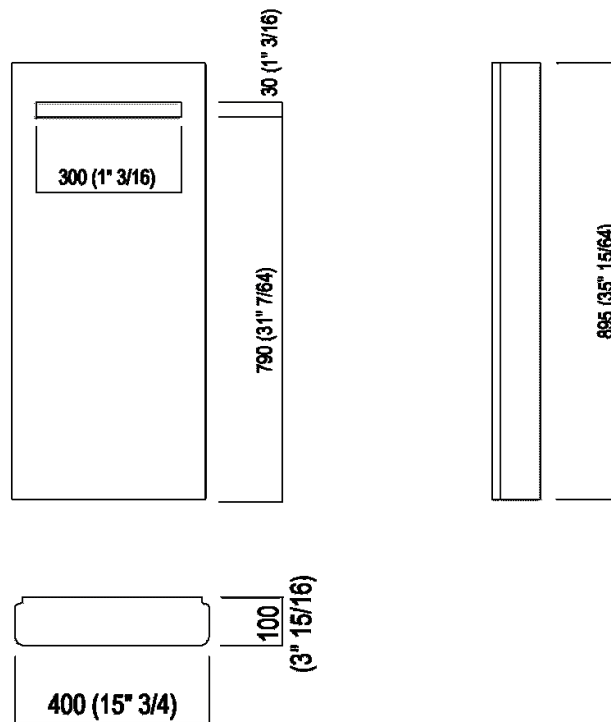

Colonna portalavabo h 895 mm
 ACER092_+ACER096_+AKIT094C

Diego Vencato, Marco Merendi, 2018

Collezione realizzata in Cementoskin® (cemento colorato in pasta), resistente a qualsiasi tipo di sporco con superficie naturale e vellutata disponibile in diverse colorazioni; gli elementi che la compongono possono essere installati sia in ambienti interni che esterni. La colonna che supporta il lavabo è predisposta di tacche nella parte posteriore che permettono la personalizzazione della rubinetteria. La colonna e il lavabo si fissano alla parete tramite apposito kit (AKIT094C). Non è previsto il posizionamento free-standing.

Altezza:	89.5 cm	35" 15/64 inches
Larghezza:	40 cm	15" 3/4 inches
Peso:	20 kg	44 lbs
Profondità :	10 cm	3" 15/16 inches
Confezione:	57 x 160 x 30 cm	22" 4/8 x 63" x 11" 6/8 inches
Peso della confezione:	47 kg	104 lbs

Finiture

- Cementoskin® rosso mattone
- Cementoskin® caffè
- Cementoskin® grigio scuro
- Cementoskin® verde
- Cementoskin® grigio chiaro

Materiali

- Cemento

Dimensioni principali

Dimensioni principali: vista posteriore