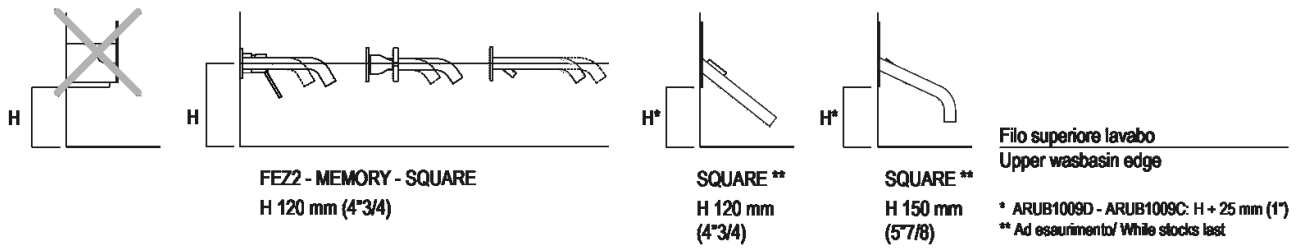

Posizione rubinetteria, altezza consigliata

POSIZIONE RUBINETTERIA / TAP POSITION

Altezza consigliata / Recommended height