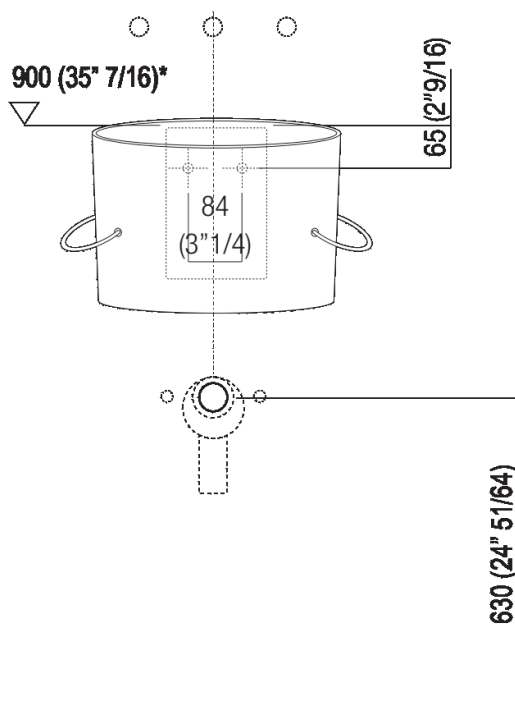

Altezza:	33.5 cm	13" 1/4 inches
Larghezza:	40.5 cm	15" 15/16 inches
Peso:	10 kg	22 lbs
Profondità :	49 cm	19" 1/4 inches
Confezione:	46 x 47 x 32 cm	18" 1/8 x 18" 4/8 x 12" 5/8 inches
Peso della confezione:	12 kg	26 lbs

Dimensioni principali

Quote di montaggio

Scarico per sifone a bottiglia
Drain for bottle trap

*h.consigliata / advised h.

Quote di montaggio

Scarico per sifone ad incasso
Drain for concealed waste trap

***h.consigliata / advised h.**

Posizione rubinetteria, altezza consigliata

POSIZIONE RUBINETTERIA / TAP POSITION

Altezza consigliata / Recommended height

Quote di montaggio

Scarico per sifone ad incasso e piletta con canotto fisso
Drain for concealed waste trap with not adjustable pipe