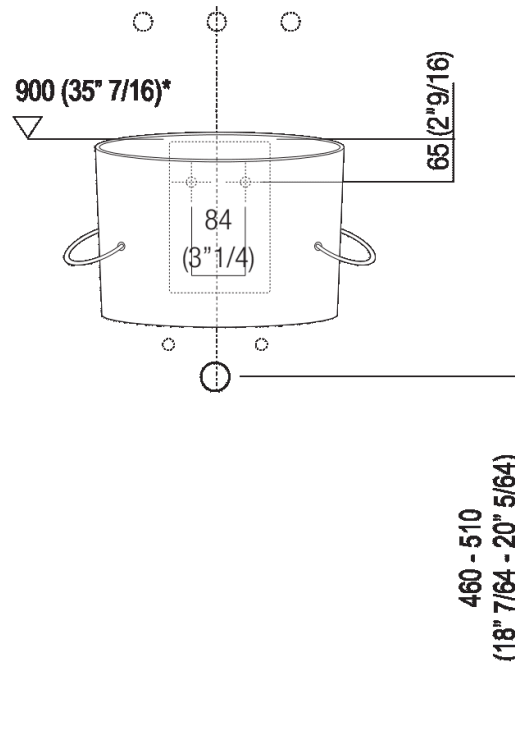

Lavabo indipendente senza foro per rubinetto
 ACER0740NR_

Fabio Bortolani, Ermanno Righi, 2000

Lavabo in ceramica bianco con portasalviette laterali.

Finiture

Bianco

Materiali

Fire clay

Lavabo circolare in fire clay bianco senza foro per rubinetto, a scarico libero, compreso di kit di fissaggio. Utilizza piletta .MET0563. Dotato di porta salviette laterali in cavo d'acciaio ricoperto in materiale plastico opaco bianco, nero o trasparente.

Altezza:	33.5 cm	13" 1/4 inches
Larghezza:	40.5 cm	15" 15/16 inches
Peso:	10 kg	22 lbs
Profondità :	49 cm	19" 1/4 inches
Confezione:	46 x 47 x 32 cm	18" 1/8 x 18" 4/8 x 12" 5/8 inches
Peso della confezione:	12 kg	26 lbs

Dimensioni principali

Quote di montaggio

Scarico per sifone a bottiglia
Drain for bottle trap

*h.consigliata / advised h.

Quote di montaggio

Scarico per sifone ad incasso
Drain for concealed waste trap

***h.consigliata / advised h.**

Posizione rubinetteria, altezza consigliata

POSIZIONE RUBINETTERIA / TAP POSITION

Altezza consigliata / Recommended height

Quote di montaggio

Scarico per sifone ad incasso e piletta con canotto fisso
Drain for concealed waste trap with not adjustable pipe