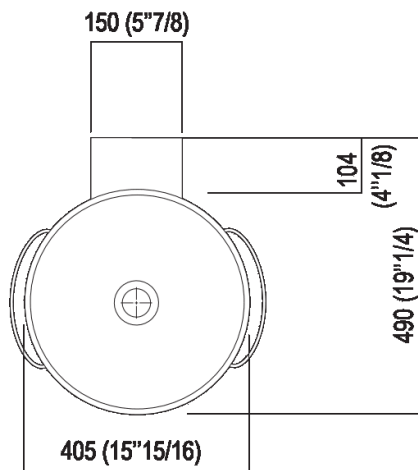

Lavabo indipendente senza foro per rubinetto
 ACER0740NR_

Fabio Bortolani, Ermanno Righi, 2000

Lavabo in ceramica bianco con portasalviette laterali.

Finiture

Bianco

Materiali

Fire clay

Lavabo circolare in fire clay bianco senza foro per rubinetto, a scarico libero, compreso di kit di fissaggio. Utilizza piletta .MET0563. Dotato di porta salviette laterali in cavo d'acciaio ricoperto in materiale plastico opaco bianco, nero o trasparente.

Altezza:	33.5 cm	13" 1/4 inches
Larghezza:	40.5 cm	15" 15/16 inches
Peso:	10 kg	22 lbs
Profondità :	49 cm	19" 1/4 inches
Confezione:	46 x 47 x 32 cm	18" 1/8 x 18" 4/8 x 12" 5/8 inches
Peso della confezione:	12 kg	26 lbs

Dimensioni principali

Quote di montaggio

Scarico per sifone a bottiglia
Drain for bottle trap

*h.consigliata / advised h.

Quote di montaggio

Scarico per sifone ad incasso
Drain for concealed waste trap

***h.consigliata / advised h.**

Posizione rubinetteria, altezza consigliata

POSIZIONE RUBINETTERIA / TAP POSITION

Altezza consigliata / Recommended height

Quote di montaggio

Scarico per sifone ad incasso e piletta con canotto fisso
Drain for concealed waste trap with not adjustable pipe