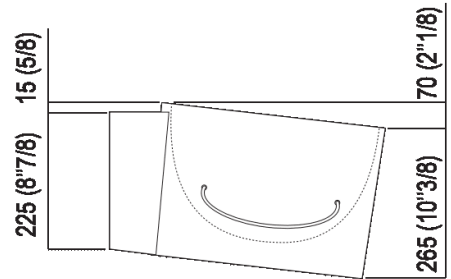

Lavabo indipendente senza foro per rubinetto
 ACER0740NR_

Fabio Bortolani, Ermanno Righi, 2000

Lavabo in ceramica bianco con portasalviette laterali.

Finiture

Bianco

Materiali

Fire clay

Lavabo circolare in fire clay bianco senza foro per rubinetto, a scarico libero, compreso di kit di fissaggio. Utilizza piletta .MET0563. Dotato di porta salviette laterali in cavo d'acciaio ricoperto in materiale plastico opaco bianco, nero o trasparente.

Altezza:	33.5 cm	13" 1/4 inches
Larghezza:	40.5 cm	15" 15/16 inches
Peso:	10 kg	22 lbs
Profondità :	49 cm	19" 1/4 inches
Confezione:	46 x 47 x 32 cm	18" 1/8 x 18" 4/8 x 12" 5/8 inches
Peso della confezione:	12 kg	26 lbs

Dimensioni principali

Quote di montaggio

Scarico per sifone a bottiglia
Drain for bottle trap

*h.consigliata / advised h.

Quote di montaggio

Scarico per sifone ad incasso
Drain for concealed waste trap

***h.consigliata / advised h.**