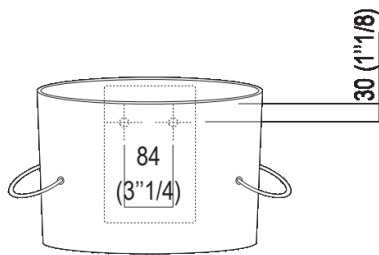

Lavabo indipendente senza foro per rubinetto
 ACER0740NR_

Fabio Bortolani, Ermanno Righi, 2000

Lavabo in ceramica bianco con portasalviette laterali.

Finiture

Bianco

Materiali

Fire clay

Lavabo circolare in fire clay bianco senza foro per rubinetto, a scarico libero, compreso di kit di fissaggio. Utilizza piletta .MET0563. Dotato di porta salviette laterali in cavo d'acciaio ricoperto in materiale plastico opaco bianco, nero o trasparente.

Altezza:	33.5 cm	13" 1/4 inches
Larghezza:	40.5 cm	15" 15/16 inches
Peso:	10 kg	22 lbs
Profondità :	49 cm	19" 1/4 inches
Confezione:	46 x 47 x 32 cm	18" 1/8 x 18" 4/8 x 12" 5/8 inches
Peso della confezione:	12 kg	26 lbs

Dimensioni principali

Quote di montaggio

Scarico per sifone a bottiglia
Drain for bottle trap

*h.consigliata / advised h.

Quote di montaggio

Scarico per sifone ad incasso
Drain for concealed waste trap

***h.consigliata / advised h.**