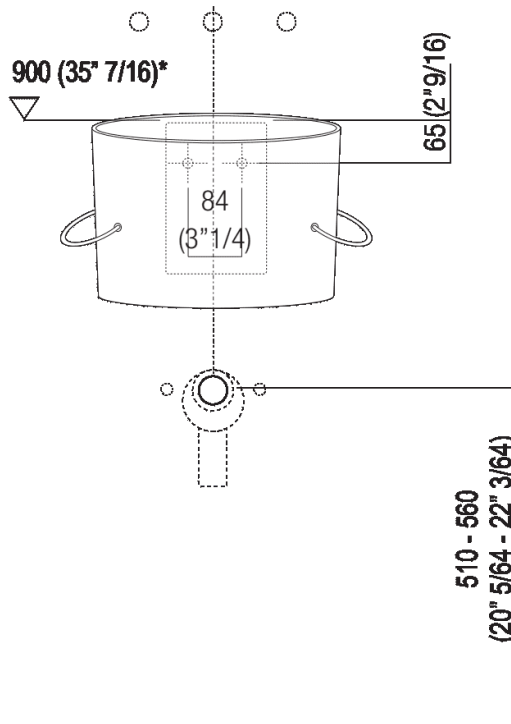

Altezza:	33.5 cm	13" 1/4 inches
Larghezza:	40.5 cm	15" 15/16 inches
Peso:	10 kg	22 lbs
Profondità :	49 cm	19" 1/4 inches
Confezione:	46 x 47 x 32 cm	18" 1/8 x 18" 4/8 x 12" 5/8 inches
Peso della confezione:	12 kg	26 lbs

Dimensioni principali

Quote di montaggio

Scarico per sifone a bottiglia
Drain for bottle trap

*h.consigliata / advised h.

Quote di montaggio

Scarico per sifone ad incasso
Drain for concealed waste trap

***h.consigliata / advised h.**

Posizione rubinetteria, altezza consigliata

POSIZIONE RUBINETTERIA / TAP POSITION

Altezza consigliata / Recommended height

Quote di montaggio

Scarico per sifone ad incasso e piletta con canotto fisso
Drain for concealed waste trap with not adjustable pipe