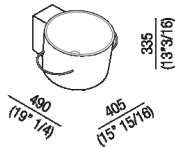

Lavabo indipendente senza foro per rubinetto
 ACER0740NR_

Fabio Bortolani, Ermanno Righi, 2000

Lavabo in ceramica bianco con portasalviette laterali.

Finiture

Bianco

Materiali

Fire clay

Lavabo circolare in fire clay bianco senza foro per rubinetto, a scarico libero, compreso di kit di fissaggio. Utilizza piletta .MET0563. Dotato di porta salviette laterali in cavo d'acciaio ricoperto in materiale plastico opaco bianco, nero o trasparente.

Altezza:	33.5 cm	13" 1/4 inches
Larghezza:	40.5 cm	15" 15/16 inches
Peso:	10 kg	22 lbs
Profondità :	49 cm	19" 1/4 inches
Confezione:	46 x 47 x 32 cm	18" 1/8 x 18" 4/8 x 12" 5/8 inches
Peso della confezione:	12 kg	26 lbs

Dimensioni principali

Quote di montaggio

Scarico per sifone a bottiglia
Drain for bottle trap

*h.consigliata / advised h.

Quote di montaggio

Scarico per sifone ad incasso
Drain for concealed waste trap

***h.consigliata / advised h.**