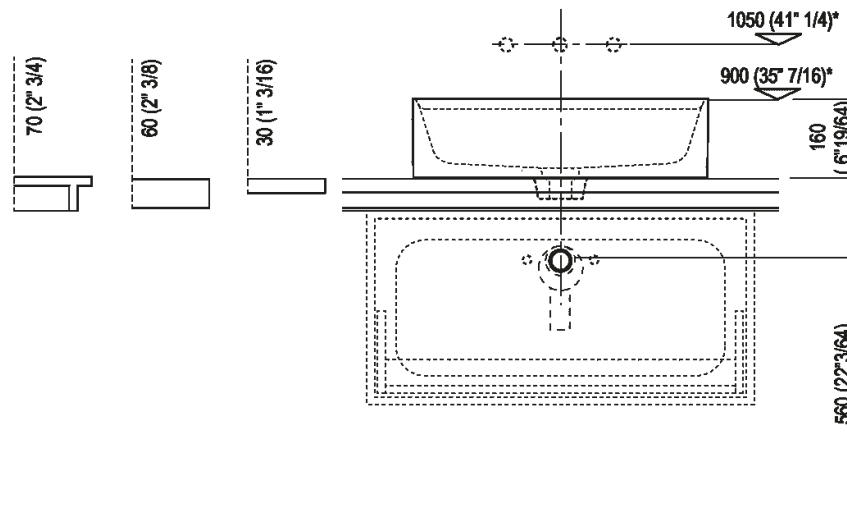

Altezza:	16 cm	6" 19/64 inches
Lunghezza:	60 cm	23" 5/8 inches
Peso:	16 kg	35 lbs
Profondità :	47 cm	18" 1/2 inches
Confezione:	56 x 72 x 30 cm	22" x 28" 3/8 x 11" 3/4 inches
Peso della confezione:	19 kg	42 lbs

Dimensioni principali

Quote di montaggio: su piani autoportanti

Scarico per sifone a bottiglia e ad incasso
Drain for bottle trap and concealed waste trap
*h.consigliata / advised h.

Quote di montaggio: su piani in appoggio

Scanico per sifone a bottiglia
 Drain for bottle trap

*h.consigliata / advised h.

Quote di montaggio: su cassa H 40 cm Lato

Scarico per sifone a bottiglia
Drain for bottle trap

*h.consigliata / advised h.

Quote di montaggio: su cassa H 20 cm Lato

Scarico per sifone a bottiglia
Drain for bottle trap

*h.consigliata / advised h.

Forature per lavabi da appoggio e rubinetti su piani

PIANO cm 50 / COUNTERTOP cm 50