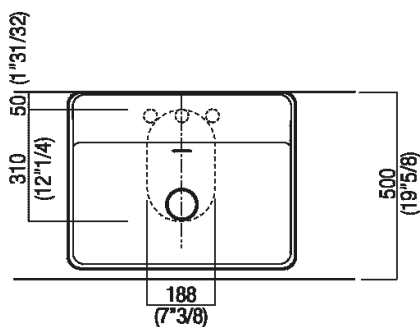

Altezza:	16 cm	6" 19/64 inches
Lunghezza:	60 cm	23" 5/8 inches
Peso:	16 kg	35 lbs
Profondità :	47 cm	18" 1/2 inches
Confezione:	56 x 72 x 30 cm	22" x 28" 3/8 x 11" 3/4 inches
Peso della confezione:	19 kg	42 lbs

Scanico per sifone a bottiglia
 Drain for bottle trap

*h.consigliata / advised h.

Quote di montaggio: su cassa H 40 cm Lato

Scarico per sifone a bottiglia
Drain for bottle trap

*h.consigliata / advised h.

Quote di montaggio: su cassa H 20 cm Lato

Scarico per sifone a bottiglia
Drain for bottle trap

*h.consigliata / advised h.

Forature per lavabi da appoggio e rubinetti su piani

PIANO cm 50 / COUNTERTOP cm 50

Posizione standard per rubinetto su piano
Standard position for top mounted tap

Posizione standard per rubinetto a parete
Standard position for wall mounted tap

Posizione speciale per rubinetto Sen a parete e Square con bocca curva
Special position for wall mounted tap Sen and Square white curved spout