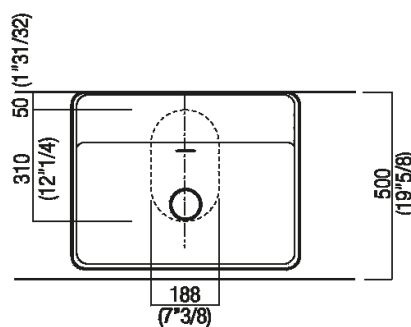

Altezza:	16 cm	6" 19/64 inches
Lunghezza:	60 cm	23" 5/8 inches
Peso:	16 kg	35 lbs
Profondità :	47 cm	18" 1/2 inches
Confezione:	56 x 72 x 30 cm	22" x 28" 3/8 x 11" 3/4 inches
Peso della confezione:	19 kg	42 lbs

Scanico per sifone a bottiglia
 Drain for bottle trap

*h.consigliata / advised h.

Quote di montaggio: su cassa H 40 cm Lato

Scarico per sifone a bottiglia
Drain for bottle trap

*h.consigliata / advised h.

Quote di montaggio: su cassa H 20 cm Lato

Scarico per sifone a bottiglia
Drain for bottle trap

*h.consigliata / advised h.

Forature per lavabi da appoggio e rubinetti su piani

PIANO cm 50 / COUNTERTOP cm 50

Posizione standard per rubinetto su piano
Standard position for top mounted tap

Posizione standard per rubinetto a parete
Standard position for wall mounted tap

Posizione speciale per rubinetto Sen a parete e Square con bocca curva
Special position for wall mounted tap Sen and Square white curved spout