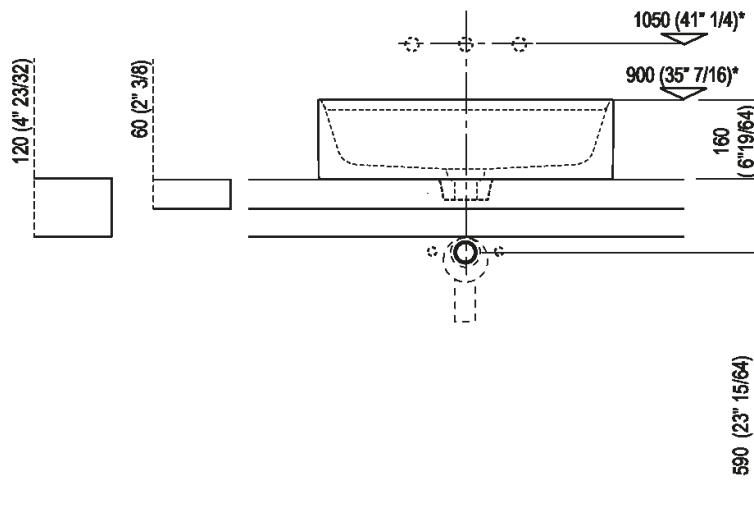

Altezza:	16 cm	6" 19/64 inches
Lunghezza:	60 cm	23" 5/8 inches
Peso:	16 kg	35 lbs
Profondità :	47 cm	18" 1/2 inches
Confezione:	56 x 72 x 30 cm	22" x 28" 3/8 x 11" 3/4 inches
Peso della confezione:	19 kg	42 lbs

Dimensioni principali

Quote di montaggio: su piani autoportanti

Scarico per sifone a bottiglia e ad incasso
Drain for bottle trap and concealed waste trap
*h.consigliata / advised h.

Quote di montaggio: su piani in appoggio

Scanico per sifone a bottiglia
 Drain for bottle trap

*h.consigliata / advised h.

Quote di montaggio: su cassa H 40 cm Lato

Scarico per sifone a bottiglia
Drain for bottle trap

*h.consigliata / advised h.

Quote di montaggio: su cassa H 20 cm Lato

Scarico per sifone a bottiglia
Drain for bottle trap

*h.consigliata / advised h.

Forature per lavabi da appoggio e rubinetti su piani

PIANO cm 50 / COUNTERTOP cm 50