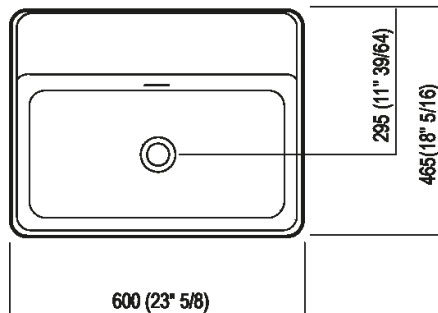

Dimensioni principali