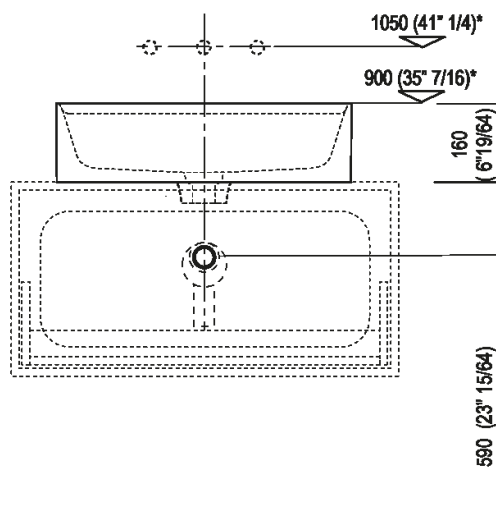

Altezza:	16 cm	6" 19/64 inches
Lunghezza:	60 cm	23" 5/8 inches
Peso:	16 kg	35 lbs
Profondità :	47 cm	18" 1/2 inches
Confezione:	56 x 72 x 30 cm	22" x 28" 3/8 x 11" 3/4 inches
Peso della confezione:	19 kg	42 lbs

Dimensioni principali

Quote di montaggio: su piani autoportanti

Scarico per sifone a bottiglia e ad incasso
Drain for bottle trap and concealed waste trap
*h.consigliata / advised h.

Quote di montaggio: su piani in appoggio

Scanico per sifone a bottiglia
 Drain for bottle trap

*h.consigliata / advised h.

Quote di montaggio: su cassa H 40 cm Lato

Scarico per sifone a bottiglia
Drain for bottle trap

*h.consigliata / advised h.

Quote di montaggio: su cassa H 20 cm Lato

Scarico per sifone a bottiglia
Drain for bottle trap

*h.consigliata / advised h.

Forature per lavabi da appoggio e rubinetti su piani

PIANO cm 50 / COUNTERTOP cm 50