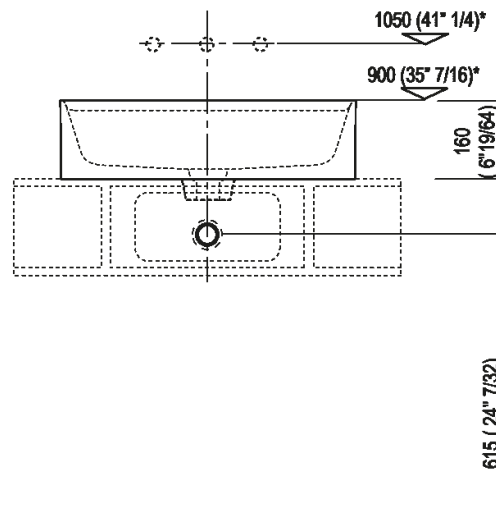

Altezza:	16 cm	6" 19/64 inches
Lunghezza:	60 cm	23" 5/8 inches
Peso:	16 kg	35 lbs
Profondità :	47 cm	18" 1/2 inches
Confezione:	56 x 72 x 30 cm	22" x 28" 3/8 x 11" 3/4 inches
Peso della confezione:	19 kg	42 lbs

Dimensioni principali

Quote di montaggio: su piani autoportanti

Scarico per sifone a bottiglia e ad incasso
Drain for bottle trap and concealed waste trap
*h.consigliata / advised h.

Quote di montaggio: su piani in appoggio

Scanico per sifone a bottiglia
 Drain for bottle trap

*h.consigliata / advised h.

Quote di montaggio: su cassa H 40 cm Lato

Scarico per sifone a bottiglia
Drain for bottle trap

*h.consigliata / advised h.

Quote di montaggio: su cassa H 20 cm Lato

Scarico per sifone a bottiglia
Drain for bottle trap

*h.consigliata / advised h.

Forature per lavabi da appoggio e rubinetti su piani

PIANO cm 50 / COUNTERTOP cm 50