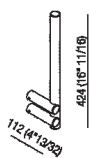

Altezza:	42.4 cm	16" 11/16 inches
Profondità :	11.2 cm	4" 13/32 inches

Note: Kit di fissaggio compresi. Il fissaggio degli accessori a parete si realizza mediante viti e tasselli ad espansione. Quantitativo minimo d'ordine 4 pezzi per qualsiasi combinazione di articolo e finitura; per quantità inferiori supplemento del 20%.

#### Materiali

-  Legno
-  Alluminio

Dimensioni principali