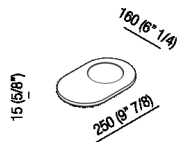

Vassoio
 ACOM0306_

Studiopepe, 2018

Programma di complementi da appoggio
 realizzati in marmo con dettagli in ottone.

Finiture

Nero Marquina

Bianco di Carrara

Materiali

Marmo

Vassoio realizzato in marmo bianco di Carrara o nero Marquina.

Altezza:	1.5 cm	5/8" inches
Lunghezza:	25 cm	9" 7/8 inches
Profondità :	16 cm	6" 1/4 inches