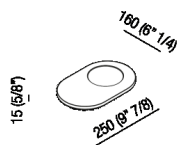

Tray
ACOM0306_

Studiopepe, 2018

Program of countertop extras made of marble
with brass details.