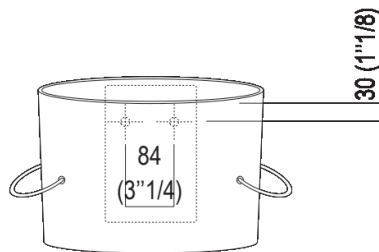

Lavabo indipendente con foro per rubinetto  
 ACER0740N\_

Fabio Bortolani, Ermanno Righi, 2000

Lavabo in ceramica bianco con portasalviette laterali.

**Finiture**

Bianco

**Materiali**

Fire clay

Lavabo circolare in fire clay bianco con foro per rubinetto, a scarico libero, compreso di kit di fissaggio. Utilizza piletta .MET0563. Dotato di porta salviette laterali in cavo d'acciaio ricoperto in materiale plastico opaco bianco, nero o trasparente.

Altezza:	33.5 cm	13" 1/4 inches
Larghezza:	40.5 cm	15" 15/16 inches
Peso:	10 kg	22 lbs
Profondità :	49 cm	19" 1/4 inches
Confezione:	46 x 47 x 32 cm	18" 1/8 x 18" 4/8 x 12" 5/8 inches
Peso della confezione:	12 kg	26 lbs

Dimensioni principali

Quote di montaggio

Scarico per sifone a bottiglia  
Drain for bottle trap

\*h.consigliata / advised h.

**Quote di montaggio**

**Scarico per sifone ad incasso**  
**Drain for concealed waste trap**