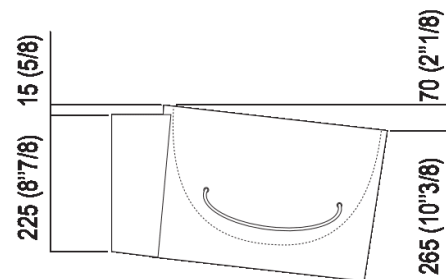

Lavabo indipendente con foro per rubinetto  
 ACER0740N\_

Fabio Bortolani, Ermanno Righi, 2000

Lavabo in ceramica bianco con portasalviette laterali.

**Finiture**

Bianco

**Materiali**

Fire clay

Lavabo circolare in fire clay bianco con foro per rubinetto, a scarico libero, compreso di kit di fissaggio. Utilizza piletta .MET0563. Dotato di porta salviette laterali in cavo d'acciaio ricoperto in materiale plastico opaco bianco, nero o trasparente.

Altezza:	33.5 cm	13" 1/4 inches
Larghezza:	40.5 cm	15" 15/16 inches
Peso:	10 kg	22 lbs
Profondità :	49 cm	19" 1/4 inches
Confezione:	46 x 47 x 32 cm	18" 1/8 x 18" 4/8 x 12" 5/8 inches
Peso della confezione:	12 kg	26 lbs

Dimensioni principali

Quote di montaggio

Scarico per sifone a bottiglia  
Drain for bottle trap

\*h.consigliata / advised h.

**Quote di montaggio**

**Scarico per sifone ad incasso**  
**Drain for concealed waste trap**