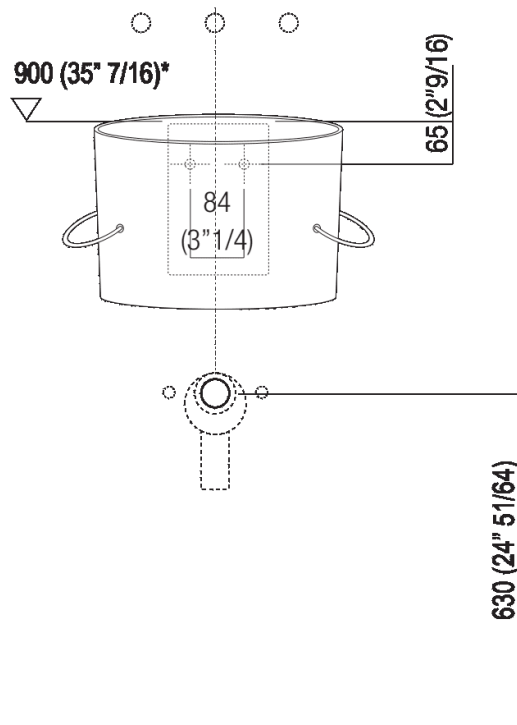

Lavabo indipendente con foro per rubinetto  
 ACER0740N\_

Fabio Bortolani, Ermanno Righi, 2000

Lavabo in ceramica bianco con portasalviette laterali.

**Finiture**

Bianco

**Materiali**

Fire clay

Lavabo circolare in fire clay bianco con foro per rubinetto, a scarico libero, compreso di kit di fissaggio. Utilizza piletta .MET0563. Dotato di porta salviette laterali in cavo d'acciaio ricoperto in materiale plastico opaco bianco, nero o trasparente.

Altezza:	33.5 cm	13" 1/4 inches
Larghezza:	40.5 cm	15" 15/16 inches
Peso:	10 kg	22 lbs
Profondità :	49 cm	19" 1/4 inches
Confezione:	46 x 47 x 32 cm	18" 1/8 x 18" 4/8 x 12" 5/8 inches
Peso della confezione:	12 kg	26 lbs

Dimensioni principali

Quote di montaggio

Scarico per sifone a bottiglia  
Drain for bottle trap

\*h.consigliata / advised h.

**Quote di montaggio**

**Scarico per sifone ad incasso**  
**Drain for concealed waste trap**

\*h.consigliata / advised h.

**Quote di montaggio**

**Scarico per sifone ad incasso e piletta con canotto fisso**  
**Drain for concealed waste trap with not adjustable pipe**

**\*h.consigliata / advised h.**