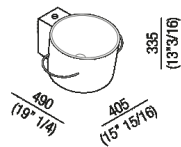

Lavabo indipendente con foro per rubinetto  
 ACER0740N\_

Fabio Bortolani, Ermanno Righi, 2000

Lavabo in ceramica bianco con portasalviette laterali.

**Finiture**

Bianco

**Materiali**

Fire clay

Lavabo circolare in fire clay bianco con foro per rubinetto, a scarico libero, compreso di kit di fissaggio. Utilizza piletta .MET0563. Dotato di porta salviette laterali in cavo d'acciaio ricoperto in materiale plastico opaco bianco, nero o trasparente.

Altezza:	33.5 cm	13" 1/4 inches
Larghezza:	40.5 cm	15" 15/16 inches
Peso:	10 kg	22 lbs
Profondità :	49 cm	19" 1/4 inches
Confezione:	46 x 47 x 32 cm	18" 1/8 x 18" 4/8 x 12" 5/8 inches
Peso della confezione:	12 kg	26 lbs

Dimensioni principali

Quote di montaggio

Scarico per sifone a bottiglia  
Drain for bottle trap

\*h.consigliata / advised h.

**Quote di montaggio**

**Scarico per sifone ad incasso**  
**Drain for concealed waste trap**