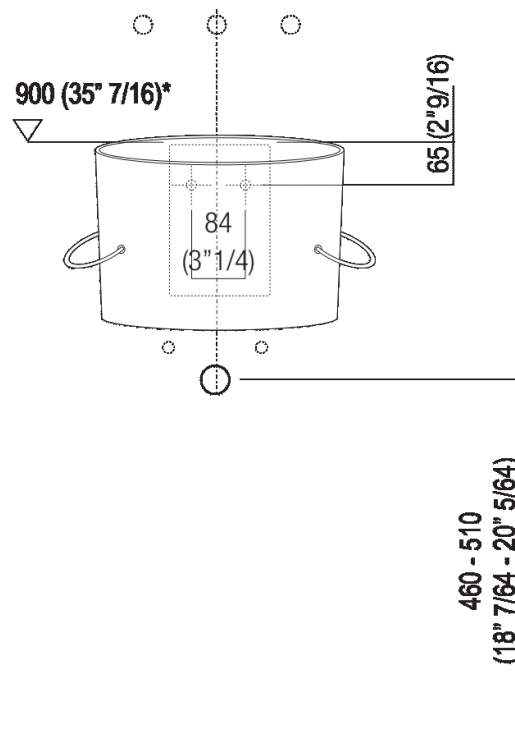

Lavabo indipendente con foro per rubinetto  
 ACER0740N\_

Fabio Bortolani, Ermanno Righi, 2000

Lavabo in ceramica bianco con portasalviette laterali.

**Finiture**

Bianco

**Materiali**

Fire clay

Lavabo circolare in fire clay bianco con foro per rubinetto, a scarico libero, compreso di kit di fissaggio. Utilizza piletta .MET0563. Dotato di porta salviette laterali in cavo d'acciaio ricoperto in materiale plastico opaco bianco, nero o trasparente.

Altezza:	33.5 cm	13" 1/4 inches
Larghezza:	40.5 cm	15" 15/16 inches
Peso:	10 kg	22 lbs
Profondità :	49 cm	19" 1/4 inches
Confezione:	46 x 47 x 32 cm	18" 1/8 x 18" 4/8 x 12" 5/8 inches
Peso della confezione:	12 kg	26 lbs

Dimensioni principali

Quote di montaggio

Scarico per sifone a bottiglia  
Drain for bottle trap

\*h.consigliata / advised h.

**Quote di montaggio**

**Scarico per sifone ad incasso**  
**Drain for concealed waste trap**

\*h.consigliata / advised h.

**Quote di montaggio**

**Scarico per sifone ad incasso e piletta con canotto fisso**  
**Drain for concealed waste trap with not adjustable pipe**

**\*h.consigliata / advised h.**