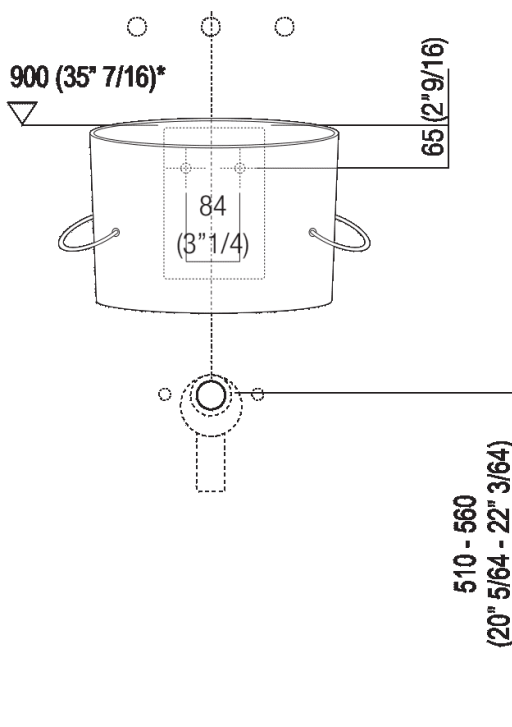

Altezza:	33.5 cm	13" 1/4 inches
Larghezza:	40.5 cm	15" 15/16 inches
Peso:	10 kg	22 lbs
Profondità :	49 cm	19" 1/4 inches
Confezione:	46 x 47 x 32 cm	18" 1/8 x 18" 4/8 x 12" 5/8 inches
Peso della confezione:	12 kg	26 lbs

Dimensioni principali

Quote di montaggio

Scarico per sifone a bottiglia  
Drain for bottle trap

\*h.consigliata / advised h.

**Quote di montaggio**

**Scarico per sifone ad incasso**  
**Drain for concealed waste trap**

\*h.consigliata / advised h.

**Quote di montaggio**

**Scarico per sifone ad incasso e piletta con canotto fisso**  
**Drain for concealed waste trap with not adjustable pipe**

**\*h.consigliata / advised h.**