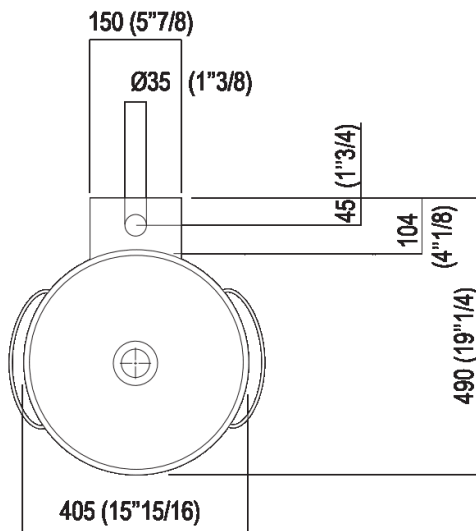

Lavabo indipendente con foro per rubinetto  
 ACER0740N\_

Fabio Bortolani, Ermanno Righi, 2000

Lavabo in ceramica bianco con portasalviette laterali.

**Finiture**

Bianco

**Materiali**

Fire clay

Lavabo circolare in fire clay bianco con foro per rubinetto, a scarico libero, compreso di kit di fissaggio. Utilizza piletta .MET0563. Dotato di porta salviette laterali in cavo d'acciaio ricoperto in materiale plastico opaco bianco, nero o trasparente.

Altezza:	33.5 cm	13" 1/4 inches
Larghezza:	40.5 cm	15" 15/16 inches
Peso:	10 kg	22 lbs
Profondità :	49 cm	19" 1/4 inches
Confezione:	46 x 47 x 32 cm	18" 1/8 x 18" 4/8 x 12" 5/8 inches
Peso della confezione:	12 kg	26 lbs

Dimensioni principali

Quote di montaggio

Scarico per sifone a bottiglia  
Drain for bottle trap

\*h.consigliata / advised h.

**Quote di montaggio**

**Scarico per sifone ad incasso**  
**Drain for concealed waste trap**