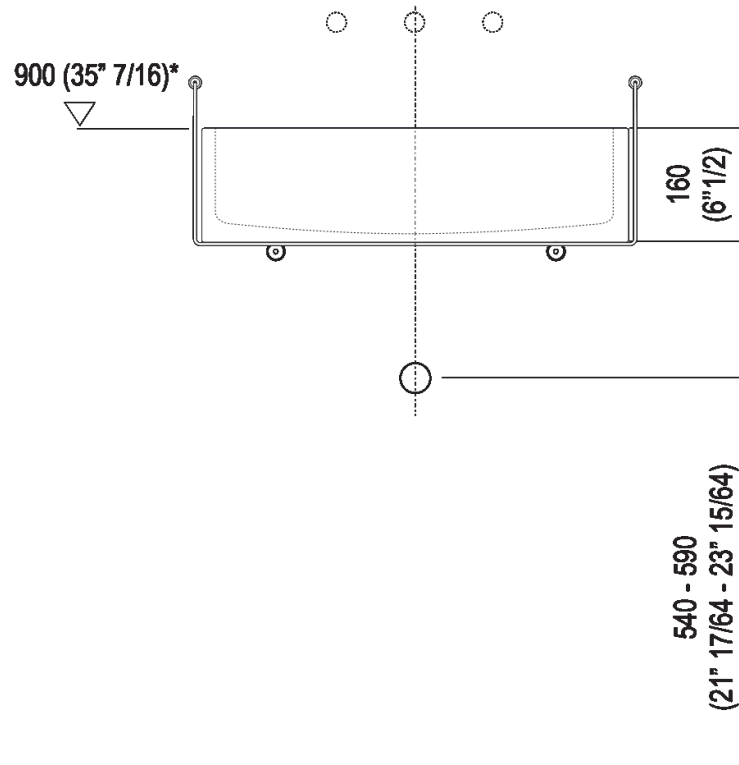

Altezza:	16 cm	6" 1/4 inches
Larghezza:	63 cm	24" 3/4 inches
Peso:	34 kg	75 lbs
Profondità :	40 cm	15" 3/4 inches
Confezione:	70 x 48 x 28 cm	27" 4/8 x 18" 7/8 x 11" inches
Peso della confezione:	41 kg	90 lbs

**Dimensioni principali**

Quote di montaggio

Scarico per sifone a bottiglia  
Drain for bottle trap

\*h.consigliata / advised h.

**Quote di montaggio**

**Scarico per sifone ad incasso**  
**Drain for concealed waste trap**

**\*h.consigliata / advised h.**

**Posizione rubinetteria, altezza consigliata**

**POSIZIONE RUBINETTERIA / TAP POSITION**

Altezza consigliata / Recommended height

Quote di montaggio

Scarico per sifone ad incasso e piletta con canotto fisso  
Drain for concealed waste trap with not adjustable pipe