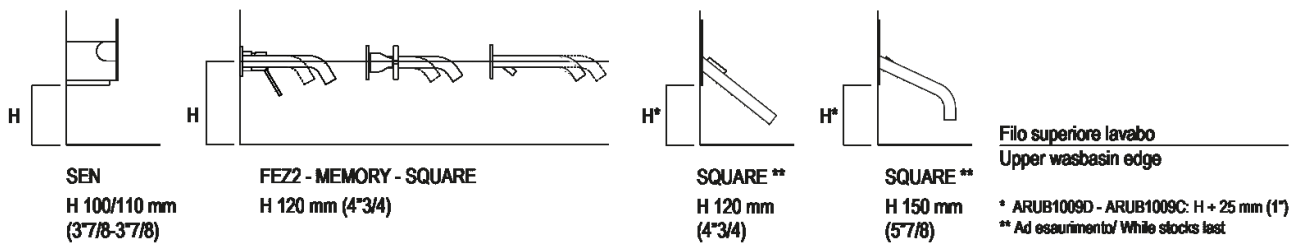

Posizione rubinetteria, altezza consigliata

POSIZIONE RUBINETTERIA / TAP POSITION

Altezza consigliata / Recommended height