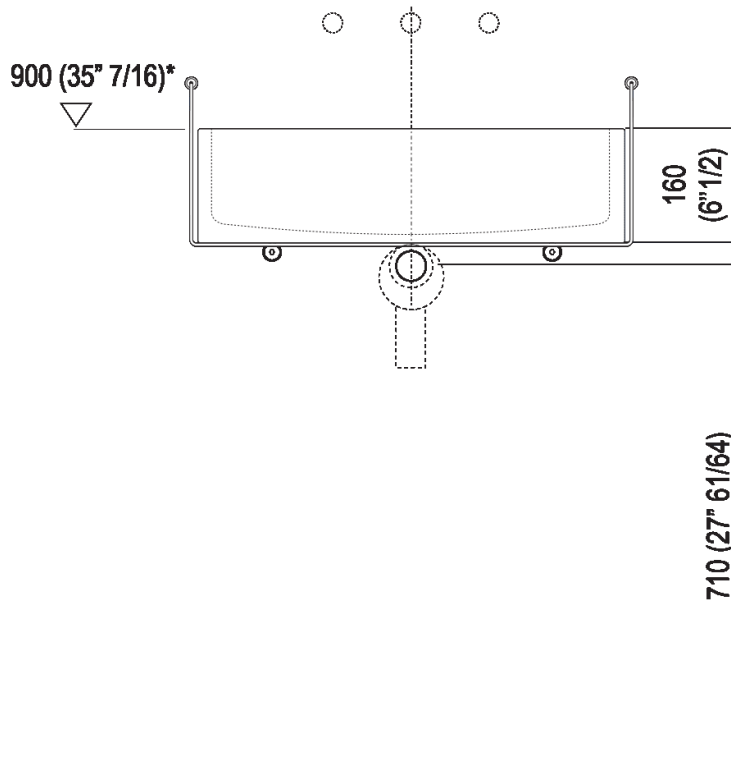

Altezza:	16 cm	6" 1/4 inches
Larghezza:	63 cm	24" 3/4 inches
Peso:	34 kg	75 lbs
Profondità :	40 cm	15" 3/4 inches
Confezione:	70 x 48 x 28 cm	27" 4/8 x 18" 7/8 x 11" inches
Peso della confezione:	41 kg	90 lbs

**Dimensioni principali**

Quote di montaggio

Scarico per sifone a bottiglia  
Drain for bottle trap

\*h.consigliata / advised h.

**Quote di montaggio**

**Scarico per sifone ad incasso**  
**Drain for concealed waste trap**

**\*h.consigliata / advised h.**

**Posizione rubinetteria, altezza consigliata**

**POSIZIONE RUBINETTERIA / TAP POSITION**

Altezza consigliata / Recommended height

Quote di montaggio

Scarico per sifone ad incasso e piletta con canotto fisso  
Drain for concealed waste trap with not adjustable pipe