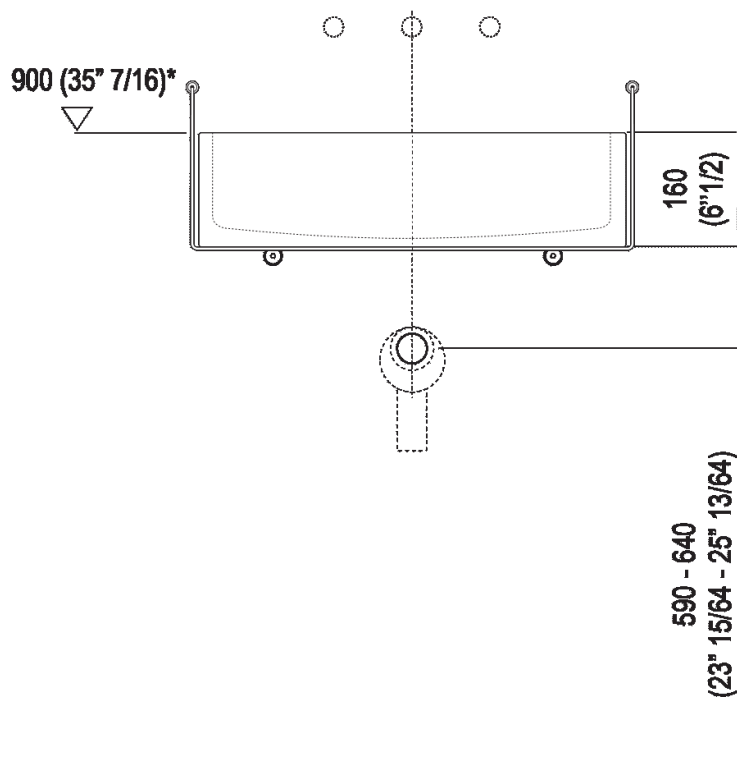

Altezza:	16 cm	6" 1/4 inches
Larghezza:	63 cm	24" 3/4 inches
Peso:	34 kg	75 lbs
Profondità :	40 cm	15" 3/4 inches
Confezione:	70 x 48 x 28 cm	27" 4/8 x 18" 7/8 x 11" inches
Peso della confezione:	41 kg	90 lbs

**Dimensioni principali**

Quote di montaggio

Scarico per sifone a bottiglia  
Drain for bottle trap

\*h.consigliata / advised h.

**Quote di montaggio**

**Scarico per sifone ad incasso**  
**Drain for concealed waste trap**

**\*h.consigliata / advised h.**

**Posizione rubinetteria, altezza consigliata**

**POSIZIONE RUBINETTERIA / TAP POSITION**

Altezza consigliata / Recommended height

Quote di montaggio

Scarico per sifone ad incasso e piletta con canotto fisso  
Drain for concealed waste trap with not adjustable pipe