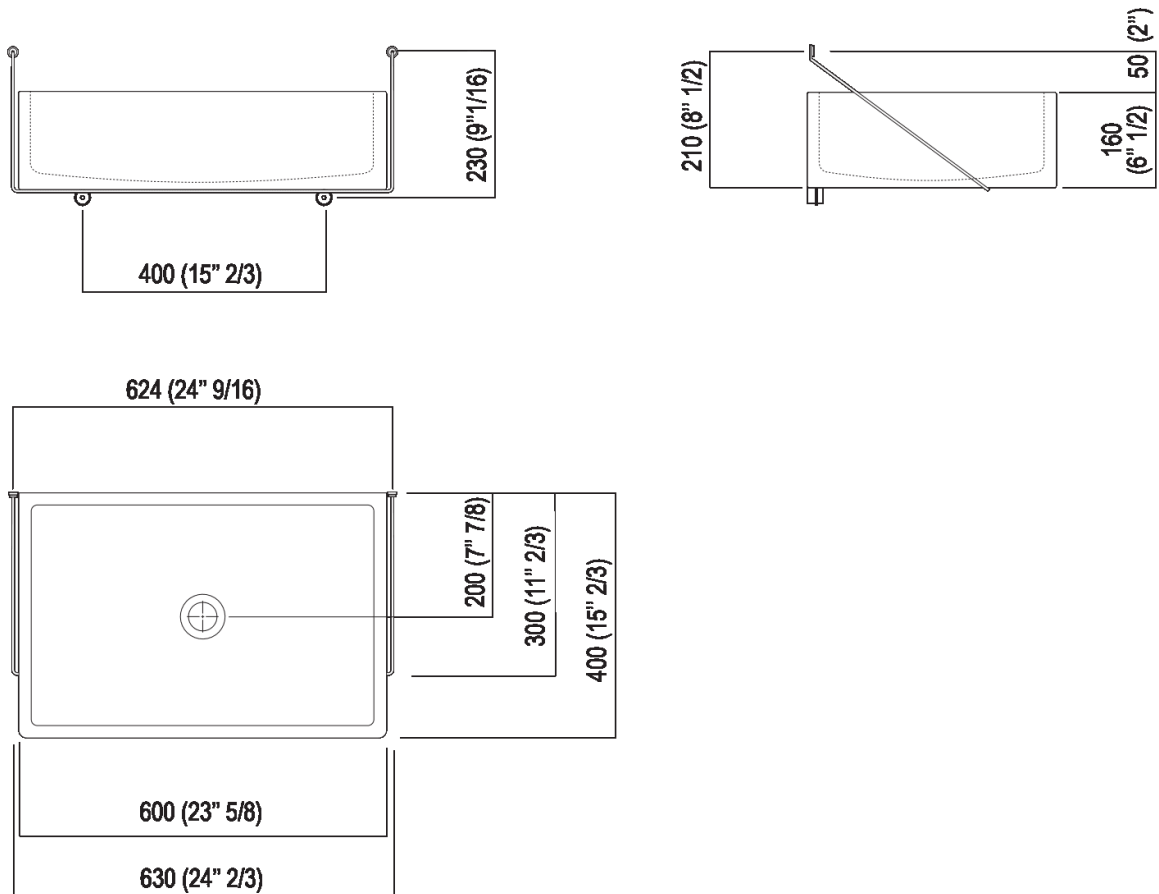

**Materiali**

-  Marmo
-  Acciaio inox

Lavabo rettangolare in marmo bianco di Carrara, grigio canico, nero Marquina, verde Alpi o Emperador dark, senza foro per rubinetto, a scarico libero; supportato da struttura in acciaio inox lucido. Compreso di kit di fissaggio. Utilizza piletta .MET0563.

Altezza:	16 cm	6" 1/4 inches
Larghezza:	63 cm	24" 3/4 inches
Peso:	34 kg	75 lbs
Profondità :	40 cm	15" 3/4 inches
Confezione:	70 x 48 x 28 cm	27" 4/8 x 18" 7/8 x 11" inches
Peso della confezione:	41 kg	90 lbs

**Dimensioni principali**

Quote di montaggio

Scarico per sifone a bottiglia  
Drain for bottle trap

\*h.consigliata / advised h.

**Quote di montaggio**

**Scarico per sifone ad incasso**  
**Drain for concealed waste trap**

**\*h.consigliata / advised h.**

**Posizione rubinetteria, altezza consigliata**

**POSIZIONE RUBINETTERIA / TAP POSITION**

Altezza consigliata / Recommended height

Quote di montaggio

Scarico per sifone ad incasso e piletta con canotto fisso  
Drain for concealed waste trap with not adjustable pipe