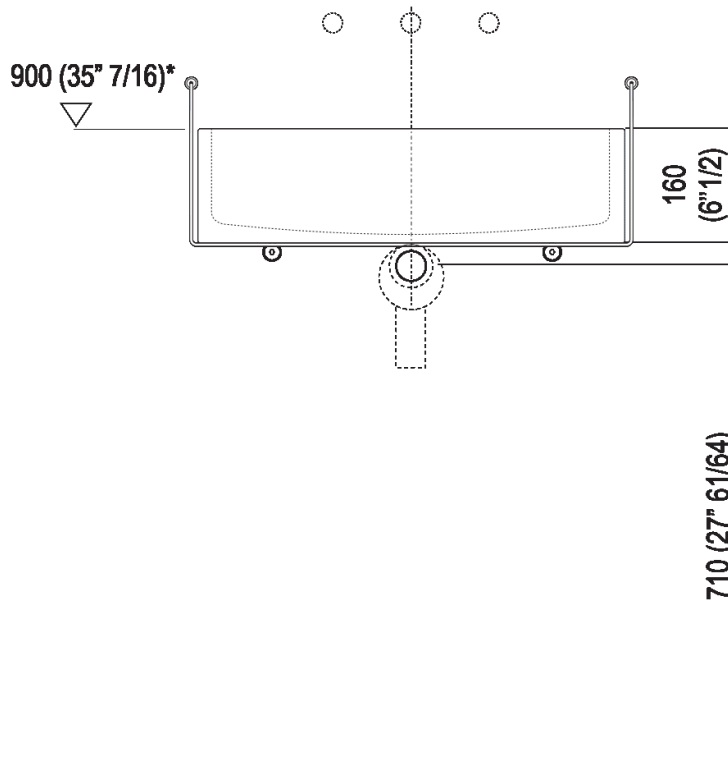

Altezza:	16 cm	6" 1/4 inches
Larghezza:	63 cm	24" 3/4 inches
Peso:	34 kg	75 lbs
Profondità :	40 cm	15" 3/4 inches
Confezione:	70 x 48 x 28 cm	27" 4/8 x 18" 7/8 x 11" inches
Peso della confezione:	41 kg	90 lbs

Main dimensions

Installation notes

Scarico per sifone a bottiglia
Drain for bottle trap

*h.consigliata / advised h.

Installation notes

Scarico per sifone ad incasso
Drain for concealed waste trap

*h.consigliata / advised h.

Tap position, recommended height

POSIZIONE RUBINETTERIA / TAP POSITION

Altezza consigliata / Recommended height

Installation notes

Scarico per sifone ad incasso e piletta con canotto fisso
Drain for concealed waste trap with not adjustable pipe