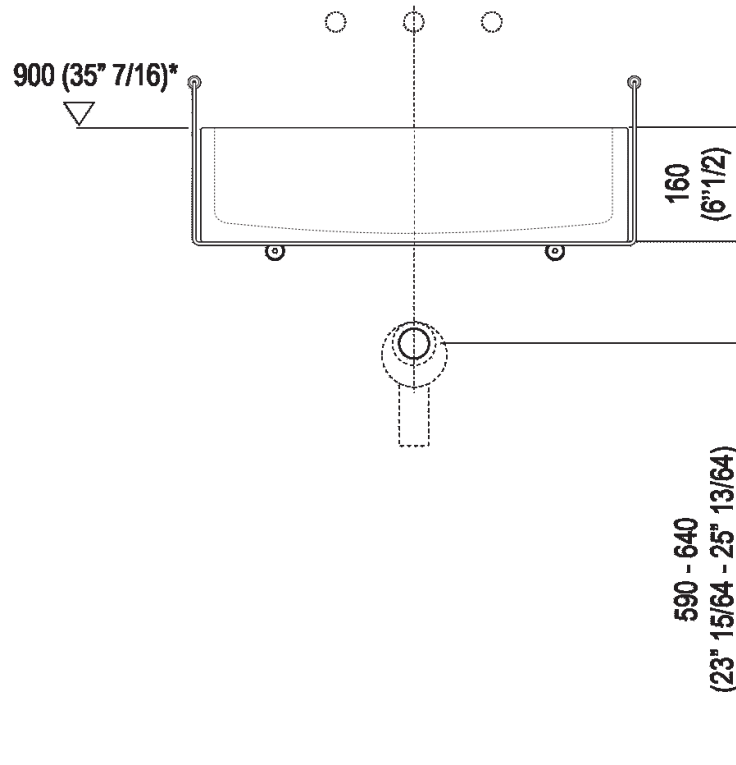

Altezza:	16 cm	6" 1/4 inches
Larghezza:	63 cm	24" 3/4 inches
Peso:	34 kg	75 lbs
Profondità :	40 cm	15" 3/4 inches
Confezione:	70 x 48 x 28 cm	27" 4/8 x 18" 7/8 x 11" inches
Peso della confezione:	41 kg	90 lbs

Main dimensions

Installation notes

Scarico per sifone a bottiglia
Drain for bottle trap

*h.consigliata / advised h.

Installation notes

Scarico per sifone ad incasso
Drain for concealed waste trap

*h.consigliata / advised h.

Tap position, recommended height

POSIZIONE RUBINETTERIA / TAP POSITION

Altezza consigliata / Recommended height

Installation notes

Scarico per sifone ad incasso e piletta con canotto fisso
Drain for concealed waste trap with not adjustable pipe