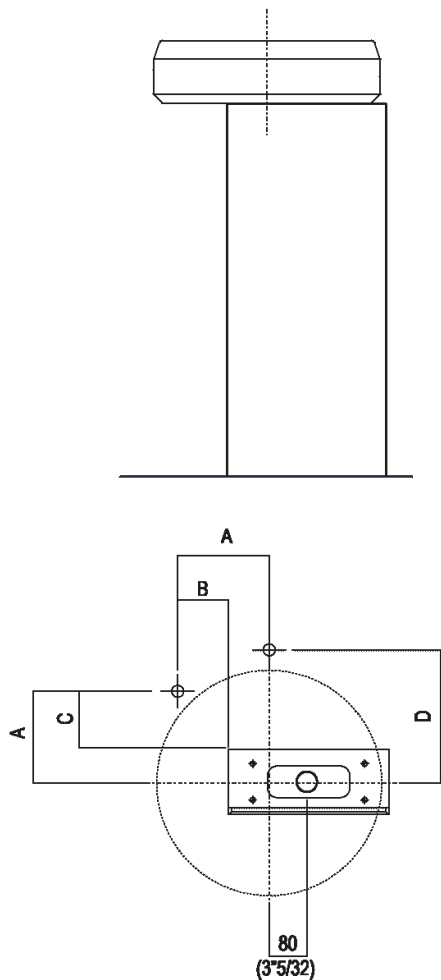

Altezza:	77 cm	30" 5/16 inches
Larghezza:	13.5 cm	5" 5/16 inches
Peso:	16 kg	35 lbs
Profondità :	33 cm	12" 63/64 inches
Confezione:	24 x 43 x 87 cm	9" 27/32 x 16" 59/64 x 34" 1/4 inches
Peso della confezione:	20 kg	44 lbs

Note: Il lavabo ed il supporto possono essere forniti in marmo Calacatta Vagli e Calacatta viola o con pietre e marmi a richiesta del cliente con costo da preventivare. Le misure sopra riportate sono riferite alla versione in Cristalplant® biobased, per la versione in marmo le misure sono: Base: 33.5 x 14.5 cmPeso: 31 kgConfezione: 24 x 43 x 87 cmPeso della confezione: 41 kg

Dimensioni principali

Quote di montaggio: rubinetteria a pavimento

		A	B	C	D
FEZ2	AFEZ004	230 (12*19/32)	148 (5*53/64)	162 (6*3/8)	326 (12*53/64)
	ARUB146	230 (12*19/32)	148 (5*53/64)	162 (6*3/8)	326 (12*53/64)
MEMORY	AMEM323	230 (12*19/32)	148 (5*53/64)	162 (6*3/8)	326 (12*53/64)
	ARUB1092	230 (12*19/32)	148 (5*53/64)	162 (6*3/8)	326 (12*53/64)
SEN	ASEN0962N	190 (10*45/64)	108 (4*1/4)	122 (4*51/64)	268 (10*35/64)
SQUARE	ARUB1096	190 (10*45/64)	108 (4*1/4)	122 (4*51/64)	268 (10*35/64)
	ARUB1020*	190 (10*45/64)	108 (4*1/4)	122 (4*51/64)	268 (10*35/64)