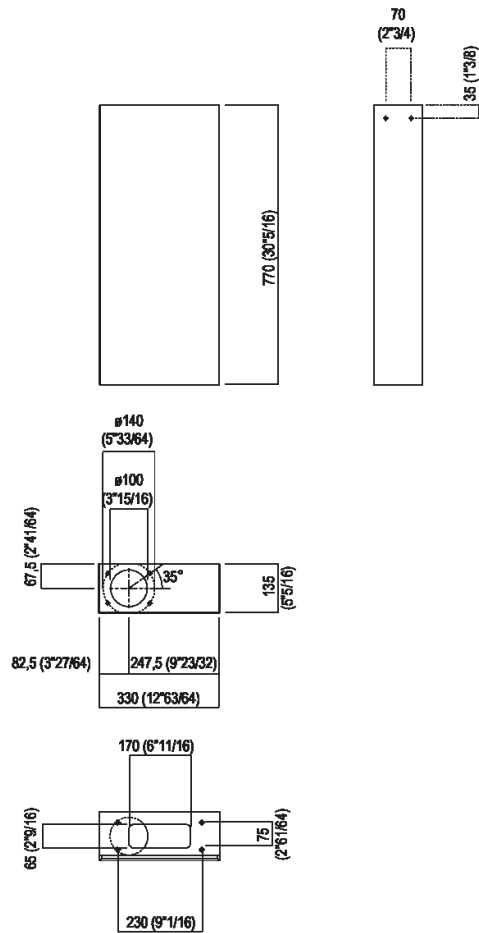

Materiali

-  Cristalplant® biobased
-  Marmo
-  Legno

Supporto per lavabo in Cristalplant® biobased predisposto per scarico a pavimento con colonna posizionata a destra del lavabo, con (ACER1126FDZ) o senza (ACER1126FD0Z) fori per mensola o contenitore. È obbligatorio l'inserimento del sifone .MET0519.

Altezza:	77 cm	30" 5/16 inches
Larghezza:	13.5 cm	5" 5/16 inches
Peso:	16 kg	35 lbs
Profondità :	33 cm	12" 63/64 inches
Confezione:	24 x 43 x 87 cm	9" 27/32 x 16" 59/64 x 34" 1/4 inches
Peso della confezione:	20 kg	44 lbs

Note: Il lavabo ed il supporto possono essere forniti in marmo Calacatta Vagli e Calacatta viola o con pietre e marmi a richiesta del cliente con costo da preventivare. Le misure sopra riportate sono riferite alla versione in Cristalplant® biobased, per la versione in marmo le misure sono: Base: 33.5 x 14.5 cmPeso: 31 kgConfezione: 24 x 43 x 87 cmPeso della confezione: 41 kg

Dimensioni principali

Quote di montaggio: rubinetteria a pavimento

		A	B	C	D
FEZ2	AFEZ004	230 (12*19/32)	148 (5*53/64)	162 (6*3/8)	326 (12*53/64)
	ARUB146	230 (12*19/32)	148 (5*53/64)	162 (6*3/8)	326 (12*53/64)
MEMORY	AMEM323	230 (12*19/32)	148 (5*53/64)	162 (6*3/8)	326 (12*53/64)
	ARUB1092	230 (12*19/32)	148 (5*53/64)	162 (6*3/8)	326 (12*53/64)
SEN	ASEN0962N	190 (10*45/64)	108 (4*1/4)	122 (4*51/64)	268 (10*35/64)
SQUARE	ARUB1096	190 (10*45/64)	108 (4*1/4)	122 (4*51/64)	268 (10*35/64)
	ARUB1020*	190 (10*45/64)	108 (4*1/4)	122 (4*51/64)	268 (10*35/64)