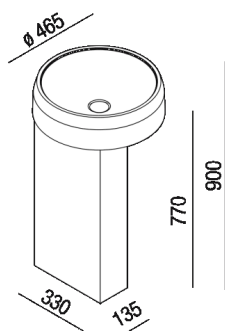

Supporto per lavabo predisposto per scarico a pavimento con colonna posizionata a destra del lavabo
 ACER1073_+ ACER1126FD_

Patricia Urquiola, 2017

Lavabo in Cristalplant®; biobased, Solid Surface o marmo.

Altezza:	77 cm	30" 5/16 inches
Larghezza:	13.5 cm	5" 5/16 inches
Peso:	16 kg	35 lbs
Profondità :	33 cm	12" 63/64 inches
Confezione:	24 x 43 x 87 cm	9" 27/32 x 16" 59/64 x 34" 1/4 inches
Peso della confezione:	20 kg	44 lbs

Note: Il lavabo ed il supporto possono essere forniti in marmo Calacatta Vagli e Calacatta viola o con pietre e marmi a richiesta del cliente con costo da preventivare. Le misure sopra riportate sono riferite alla versione in Cristalplant® biobased, per la versione in marmo le misure sono: Base: 33.5 x 14.5 cmPeso: 31 kgConfezione: 24 x 43 x 87 cmPeso della confezione: 41 kg

Dimensioni principali

Quote di montaggio: rubinetteria a pavimento

		A	B	C	D
FEZ2	AFEZ004	230 (12*19/32)	148 (5*53/64)	162 (6*3/8)	326 (12*53/64)
	ARUB146	230 (12*19/32)	148 (5*53/64)	162 (6*3/8)	326 (12*53/64)
MEMORY	AMEM323	230 (12*19/32)	148 (5*53/64)	162 (6*3/8)	326 (12*53/64)
	ARUB1092	230 (12*19/32)	148 (5*53/64)	162 (6*3/8)	326 (12*53/64)
SEN	ASEN0962N	190 (10*45/64)	108 (4*1/4)	122 (4*51/64)	268 (10*35/64)
SQUARE	ARUB1096	190 (10*45/64)	108 (4*1/4)	122 (4*51/64)	268 (10*35/64)
	ARUB1020*	190 (10*45/64)	108 (4*1/4)	122 (4*51/64)	268 (10*35/64)