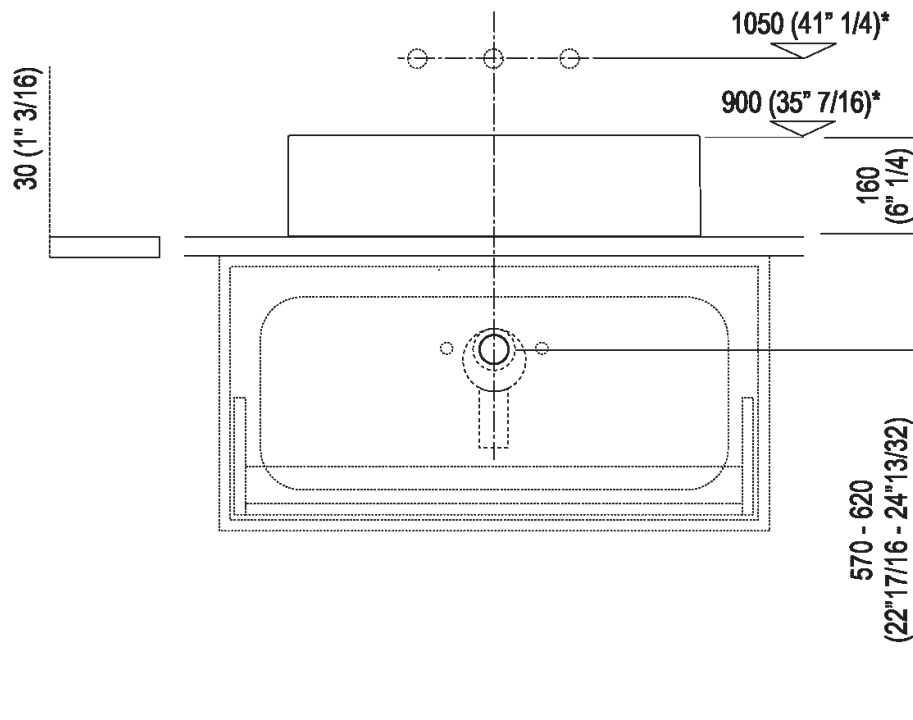

-  Marmo

Lavabo d'appoggio rettangolare in marmo bianco di Carrara, grigio carnico, nero Marquina, verde Alpi o Emperador dark, a scarico libero. Utilizza piletta .MET0563.

Altezza:	16 cm	6" 1/4 inches
Larghezza:	60 cm	23" 5/8 inches
Peso:	33 kg	73 lbs
Profondità :	40 cm	15" 3/4 inches
Confezione:	70 x 48 x 28 cm	27" 4/8 x 18" 7/8 x 11" inches
Peso della confezione:	39 kg	86 lbs

Dimensioni principali

Quote di montaggio: piani spessore cm 3, in appoggio sui contenitori

Scarico per sifone a bottiglia e ad incasso
Drain for bottle trap and concealed waste trap

*h.consigliata / advised h.

Forature per lavabi da appoggio e rubinetti su piani

PIANO cm 50 / COUNTERTOP cm 50

Posizione standard per rubinetto su piano
Standard position for top mounted tap

Posizione standard per rubinetto a parete
Standard position for wall mounted tap

H 100/110 mm
(3⁷/₈-4³/₈)

H 120 mm (4³/₄)

Quote di montaggio: piani spessore cm 6, in appoggio sui contenitori

Scarico per sifone a bottiglia e ad incasso
Drain for bottle trap and concealed waste trap

*h.consigliata / advised h.