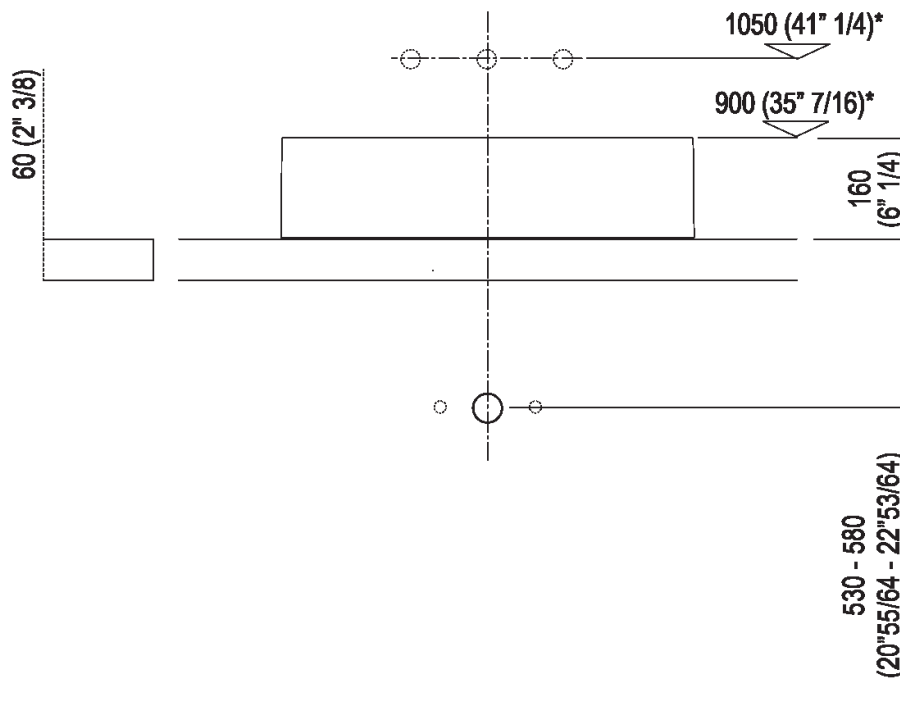

Forature per lavabi da appoggio e rubinetti su piani

PIANO cm 50 / COUNTERTOP cm 50

Posizione standard per rubinetto su piano
Standard position for top mounted tap

Posizione standard per rubinetto a parete
Standard position for wall mounted tap

Posizione speciale per rubinetto Sen a parete e Square con bocca curva
Special position for wall mounted tap Sen and Square white curved spout

Posizione rubinetteria, altezza consigliata

SEN

FEZ2 - LIMÓN - MEMORY - MEMORY MIX - SQUARE

H 100/110 mm
(3⁷/₈-4³/₈)

H 120 mm (4³/₄)

Quote di montaggio: piani spessore cm 6, in appoggio sui contenitori

Scarico per sifone a bottiglia e ad incasso
Drain for bottle trap and concealed waste trap

*h.consigliata / advised h.

Quote di montaggio: piani spessore cm 6,
 autoportanti/freestanding

Scarico per sifone a bottiglia
Drain for bottle trap

*h.consigliata / advised h.

Quote di montaggio: su cassa H 40 cm Lato

Scarico per sifone a bottiglia e ad incasso
Drain for bottle trap and concealed waste trap