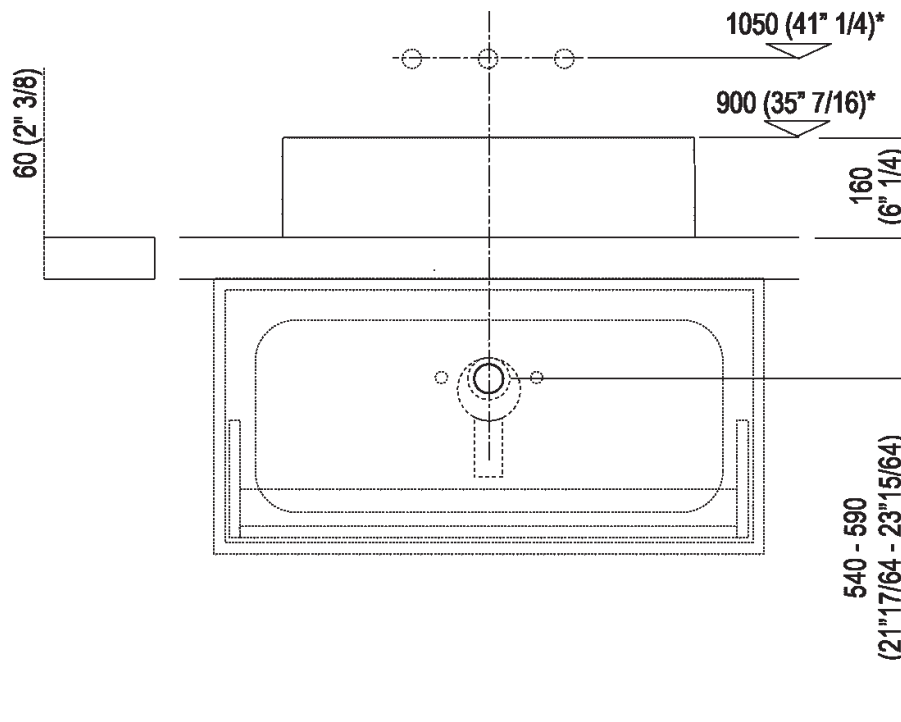

-  Marmo

Lavabo d'appoggio rettangolare in marmo bianco di Carrara, grigio carnico, nero Marquina, verde Alpi o Emperador dark, a scarico libero. Utilizza piletta .MET0563.

Altezza:	16 cm	6" 1/4 inches
Larghezza:	60 cm	23" 5/8 inches
Peso:	33 kg	73 lbs
Profondità :	40 cm	15" 3/4 inches
Confezione:	70 x 48 x 28 cm	27" 4/8 x 18" 7/8 x 11" inches
Peso della confezione:	39 kg	86 lbs

Forature per lavabi da appoggio e rubinetti su piani

PIANO cm 50 / COUNTERTOP cm 50

Posizione standard per rubinetto su piano
Standard position for top mounted tap

Posizione standard per rubinetto a parete
Standard position for wall mounted tap

Posizione speciale per rubinetto Sen a parete e Square con bocca curva
Special position for wall mounted tap Sen and Square white curved spout

Posizione rubinetteria, altezza consigliata

SEN

FEZ2 - LIMÓN - MEMORY - MEMORY MIX - SQUARE

H 100/110 mm
(3⁷/₈-4³/₈)

H 120 mm (4³/₄)

Quote di montaggio: piani spessore cm 6, in appoggio sui contenitori

Scarico per sifone a bottiglia e ad incasso
Drain for bottle trap and concealed waste trap

*h.consigliata / advised h.