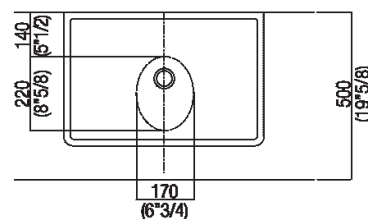

Posizione speciale per rubinetto Sen a parete e Square con bocca curva
Special position for wall mounted tap Sen and Square white curved spout