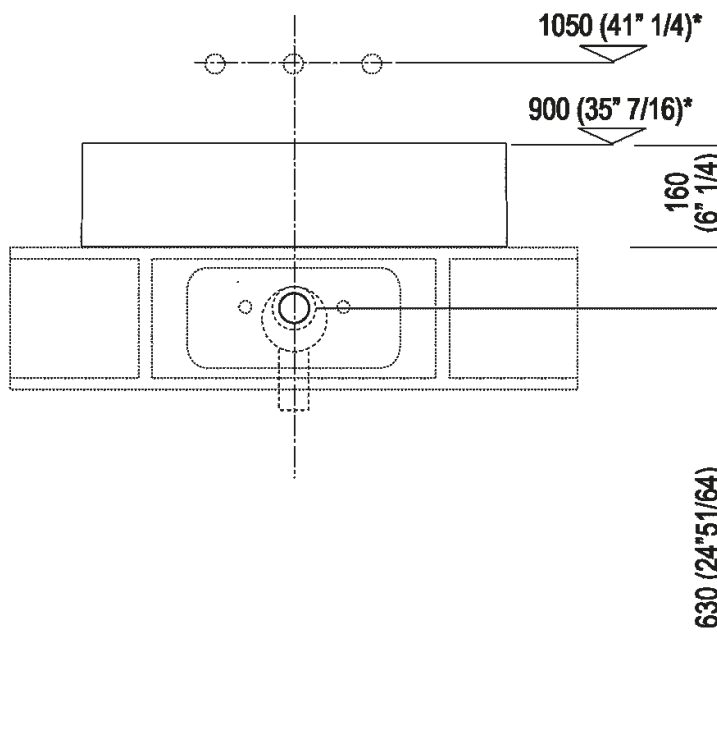

Forature per lavabi da appoggio e rubinetti su piani

PIANO cm 50 / COUNTERTOP cm 50

Posizione standard per rubinetto su piano
Standard position for top mounted tap

Posizione standard per rubinetto a parete
Standard position for wall mounted tap

H 100/110 mm
(3⁷/₈-4³/₈)

H 120 mm (4³/₄)

Quote di montaggio: piani spessore cm 6, in appoggio sui contenitori

Scarico per sifone a bottiglia e ad incasso
Drain for bottle trap and concealed waste trap

*h.consigliata / advised h.

Quote di montaggio: piani spessore cm 6,
 autoportanti/freestanding

Scarico per sifone a bottiglia
Drain for bottle trap

*h.consigliata / advised h.

Quote di montaggio: su cassa H 40 cm Lato

Scarico per sifone a bottiglia e ad incasso
Drain for bottle trap and concealed waste trap

***h.consigliata / advised h.**

Quote di montaggio: su cassa H 20 cm Lato

Scarico per sifone a bottiglia e ad incasso
Drain for bottle trap and concealed waste trap

***h.consigliata / advised h.**