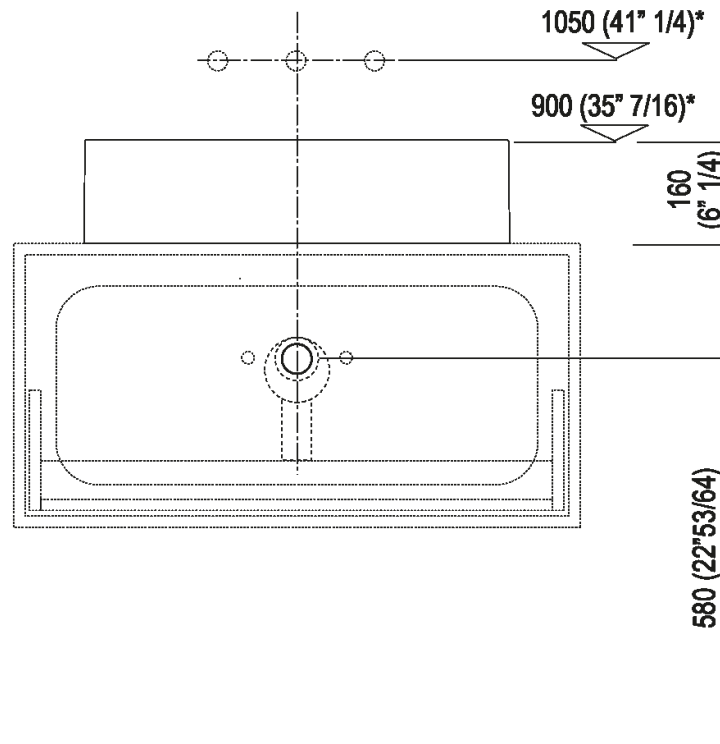

Forature per lavabi da appoggio e rubinetti su piani

PIANO cm 50 / COUNTERTOP cm 50

Posizione standard per rubinetto su piano
Standard position for top mounted tap

Posizione standard per rubinetto a parete
Standard position for wall mounted tap

H 100/110 mm
(3⁷/₈-4³/₈)

H 120 mm (4³/₄)

Quote di montaggio: piani spessore cm 6, in appoggio sui contenitori

Scarico per sifone a bottiglia e ad incasso
Drain for bottle trap and concealed waste trap

*h.consigliata / advised h.

Quote di montaggio: piani spessore cm 6,
 autoportanti/freestanding

Scarico per sifone a bottiglia
Drain for bottle trap

*h.consigliata / advised h.

Quote di montaggio: su cassa H 40 cm Lato

Scarico per sifone a bottiglia e ad incasso
Drain for bottle trap and concealed waste trap

***h.consigliata / advised h.**

Quote di montaggio: su cassa H 20 cm Lato

Scarico per sifone a bottiglia e ad incasso
Drain for bottle trap and concealed waste trap

***h.consigliata / advised h.**