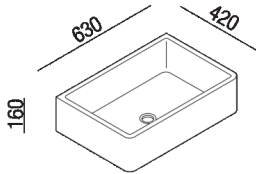

Lavabo d'appoggio
ACER0730P_

Benedini Associati, 1999

Lavabo da appoggio in marmo bianco di
Carrara,