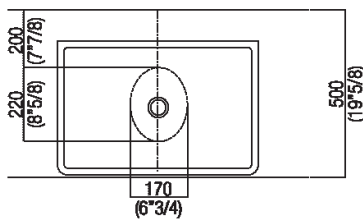

-  Marmo

Lavabo d'appoggio rettangolare in marmo bianco di Carrara, grigio carnico, nero Marquina, verde Alpi o Emperador dark, a scarico libero. Utilizza piletta .MET0563.

Altezza:	16 cm	6" 1/4 inches
Larghezza:	60 cm	23" 5/8 inches
Peso:	33 kg	73 lbs
Profondità :	40 cm	15" 3/4 inches
Confezione:	70 x 48 x 28 cm	27" 4/8 x 18" 7/8 x 11" inches
Peso della confezione:	39 kg	86 lbs

Dimensioni principali

Quote di montaggio: piani spessore cm 3, in appoggio sui contenitori

Scarico per sifone a bottiglia e ad incasso
Drain for bottle trap and concealed waste trap

*h.consigliata / advised h.

Forature per lavabi da appoggio e rubinetti su piani

PIANO cm 50 / COUNTERTOP cm 50

Posizione standard per rubinetto su piano
Standard position for top mounted tap

Posizione standard per rubinetto a parete
Standard position for wall mounted tap

H 100/110 mm
(3⁷/₈-4³/₈)

H 120 mm (4³/₄)

Quote di montaggio: piani spessore cm 6, in appoggio sui contenitori

Scarico per sifone a bottiglia e ad incasso
Drain for bottle trap and concealed waste trap

*h.consigliata / advised h.