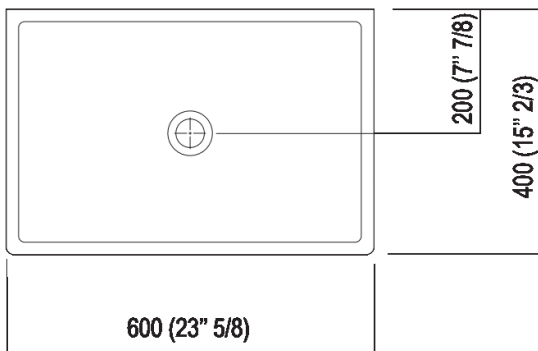

-  Marmo

Lavabo d'appoggio rettangolare in marmo bianco di Carrara, grigio carnico, nero Marquina, verde Alpi o Emperador dark, a scarico libero. Utilizza piletta .MET0563.

Altezza:	16 cm	6" 1/4 inches
Larghezza:	60 cm	23" 5/8 inches
Peso:	33 kg	73 lbs
Profondità :	40 cm	15" 3/4 inches
Confezione:	70 x 48 x 28 cm	27" 4/8 x 18" 7/8 x 11" inches
Peso della confezione:	39 kg	86 lbs

Dimensioni principali

Quote di montaggio: piani spessore cm 3, in appoggio sui contenitori

Scarico per sifone a bottiglia e ad incasso
Drain for bottle trap and concealed waste trap

*h.consigliata / advised h.

Forature per lavabi da appoggio e rubinetti su piani

PIANO cm 50 / COUNTERTOP cm 50

Posizione standard per rubinetto su piano
Standard position for top mounted tap

Posizione standard per rubinetto a parete
Standard position for wall mounted tap

H 100/110 mm
(3⁷/₈-4³/₈)

H 120 mm (4³/₄)

Quote di montaggio: piani spessore cm 6, in appoggio sui contenitori

Scarico per sifone a bottiglia e ad incasso
Drain for bottle trap and concealed waste trap

*h.consigliata / advised h.