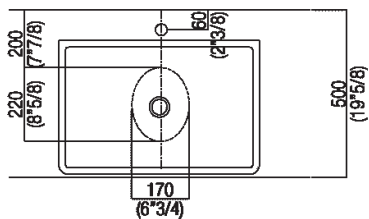

-  Marmo

Lavabo d'appoggio rettangolare in marmo bianco di Carrara, grigio carnico, nero Marquina, verde Alpi o Emperador dark, a scarico libero. Utilizza piletta .MET0563.

Altezza:	16 cm	6" 1/4 inches
Larghezza:	60 cm	23" 5/8 inches
Peso:	33 kg	73 lbs
Profondità :	40 cm	15" 3/4 inches
Confezione:	70 x 48 x 28 cm	27" 4/8 x 18" 7/8 x 11" inches
Peso della confezione:	39 kg	86 lbs

Dimensioni principali

Quote di montaggio: piani spessore cm 3, in appoggio sui contenitori

Scarico per sifone a bottiglia e ad incasso
Drain for bottle trap and concealed waste trap

*h.consigliata / advised h.

Forature per lavabi da appoggio e rubinetti su piani

PIANO cm 50 / COUNTERTOP cm 50

Posizione standard per rubinetto su piano
Standard position for top mounted tap

Posizione standard per rubinetto a parete
Standard position for wall mounted tap

H 100/110 mm
(3⁷/₈-4³/₈)

H 120 mm (4³/₄)

Quote di montaggio: piani spessore cm 6, in appoggio sui contenitori

Scarico per sifone a bottiglia e ad incasso
Drain for bottle trap and concealed waste trap

*h.consigliata / advised h.