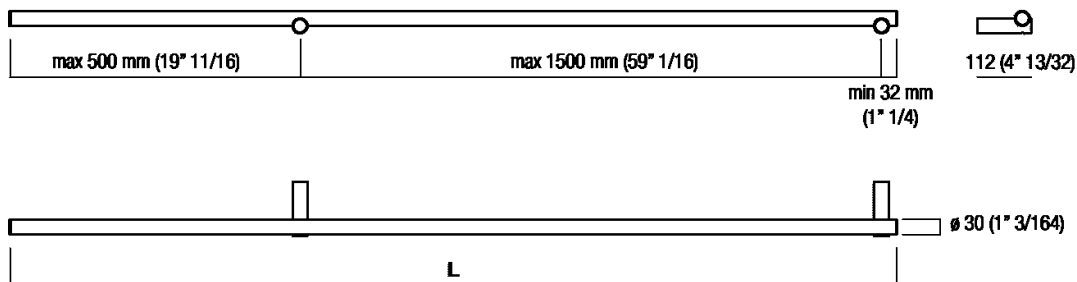

Note per barre a misura

Note

Per barre a misura è necessario rispettare le quote sottoriportate ed inviare ai nostri uffici un disegno con le indicazioni della composizione richiesta.

Barra in alluminio ø 30 mm.
Lunghezza minima mm 200
Lunghezza massima mm 3000

Interasse massimo tra i fissaggi a parete mm
1500

Barra a sbalzo:
Lunghezza minima mm 32 Lunghezza massima
mm 500

Notes

For custom lines it is necessary to comply with the measures indicated below and send to our offices a drawing with indications concerning the composition required.

Aluminium line aluminium line ø 30 mm (1"3/16).
Minimum length 200 mm (7"7/8)
Maximum length 3000 mm (118"1/8)

Maximum distance between the wall fixings mm
1500 (59"1/16)

Cantilevered line:
Minimum length 32 mm (1"1/4)
Maximum length 500 mm (19"11/16)