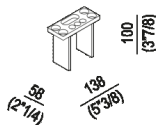

Porta spazzolini per box piccolo / alto
 ALEG531GR

Benedini Associati, 2011

Accessorio da appoggio o per cassetti da inserire nei contenitori del programma Flat XL o Evoluzione. Realizzato in massello di frassino con verniciatura laccata grigia a poro aperto. I vari box possono essere posizionati singolarmente o inseriti nel vassoio in più posizioni.

Altezza: 10 cm 3" 7/8 inches

Larghezza: 13.8 cm 5" 3/8 inches

Profondità : 5.8 cm 2" 1/4 inches

Finiture

Laccato grigio

Materiali

Legno